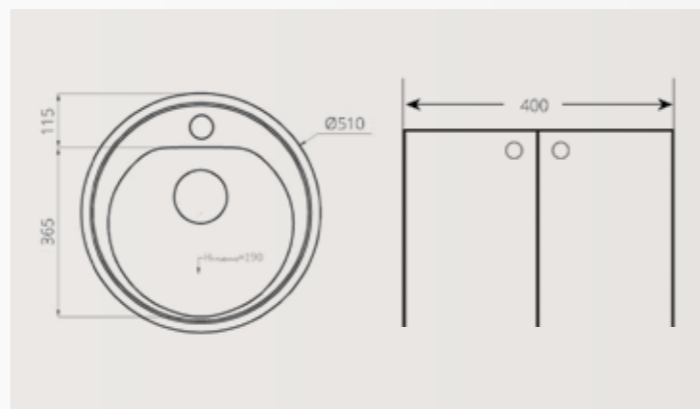

F 08

Описание:

Популярная модель компактной мойки круглой формы с отверстием для смесителя. Монтируется в тумбу 50 см и более, при условии отсутствия стен слева и справа от мойки. Плюсом этой модели является наличие бортика-непротливайки.

Производитель:
ООО «ПОЛИГРАН-М»
Россия.

Аксессуары:

Размеры:

Цветовая гамма:

F 09

Описание:

Полуторачашевая мойка, малая чаша удобна для мытья мелких предметов, фруктов и разморозки продуктов при использовании коландера. Отсутствие крыла у мойки позволяет максимально использовать площадь кухонной столешницы.

Производитель:
ООО «ПОЛИГРАН-М»
Россия.

Аксессуары:

Размеры:

Цветовая гамма: