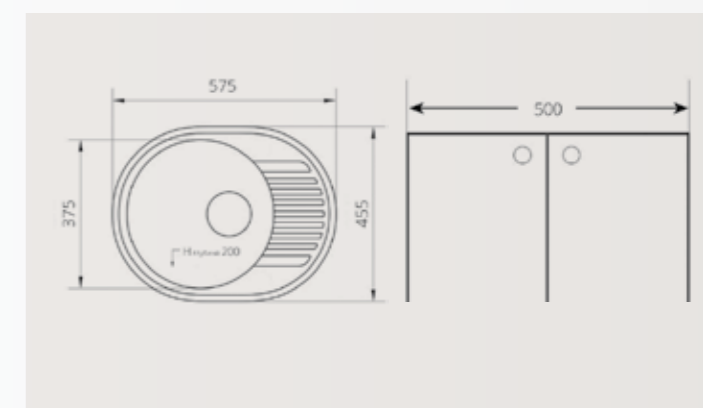

F 21

Описание:

Полторакашевая оборачиваемая мойка Polygran F-21 с крылом в тумбу от 800 мм. Европейский дизайн, прямые линии. Малая чаша удобна для мытья мелких предметов, фруктов и разморозки продуктов.

Производитель:
ООО «ПОЛИГРАН-М»
Россия.

Аксессуары:

Размеры:

Цветовая гамма:

F 22

Описание:

Компактная мойка с небольшим крылом, на все случаи жизни.

Производитель:
ООО «ПОЛИГРАН-М»
Россия.

Аксессуары:

Размеры:

Цветовая гамма: