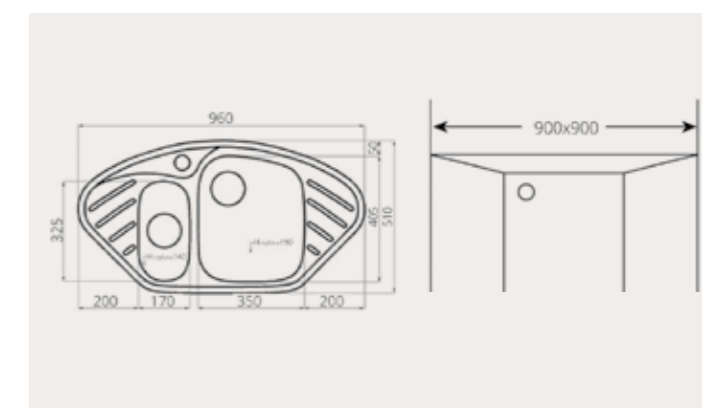

F 12

Описание:

Мойка с реверсивным большим крылом и широкой глубокой чашей. Равное сочетание функциональных возможностей и классического дизайна.

Производитель:
ООО «ПОЛИГРАН-М»
Россия.

Аксессуары:

Размеры:

Цветовая гамма:

F 14

Описание:

Большая угловая мойка с большой и малой чашами. По бокам у мойки имеется два небольших крыла. В продаже всегда — модель с малой чашей слева и готовым отверстием под смеситель.

Производитель:
ООО «ПОЛИГРАН-М»
Россия.

Аксессуары:

Размеры:

Цветовая гамма: