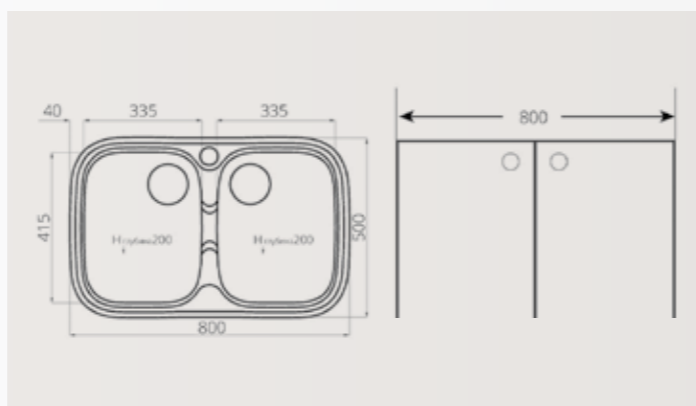

Размеры:

Цветовая гамма:

Бежевый №27

Белый №26

Зеленый №31

Коричневый №21

Опал №328

Песочный №302

Розовый №30

Салатовый №25

Серый №14

Терракот №307

Хлопок №331

Черный №16