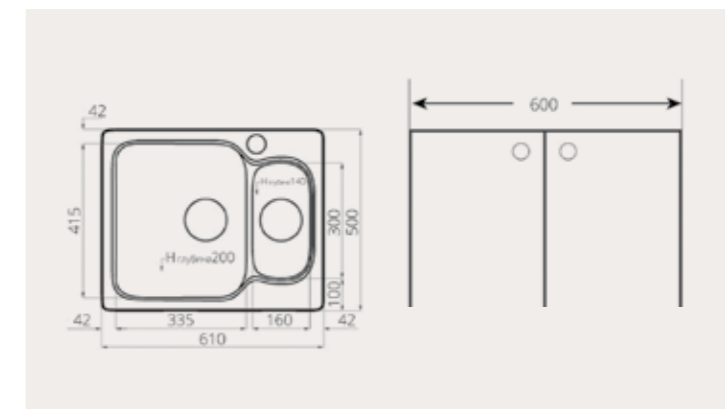

F 08

Описание:

Популярная модель компактной мойки круглой формы с отверстием для смесителя. Монтируется в тумбу 50 см и более, при условии отсутствия стен слева и справа от мойки. Плюсом этой модели является наличие бортика-непротливайки.

Производитель:
ООО «ПОЛИГРАН-М»
Россия.

Аксессуары:

Размеры:

Цветовая гамма:

F 09

Описание:

Полуторачашевая мойка, малая чаша удобна для мытья мелких предметов, фруктов и разморозки продуктов при использовании коландера. Отсутствие крыла у мойки позволяет максимально использовать площадь кухонной столешницы.

Производитель:
ООО «ПОЛИГРАН-М»
Россия.

Аксессуары:

Размеры:

Цветовая гамма: