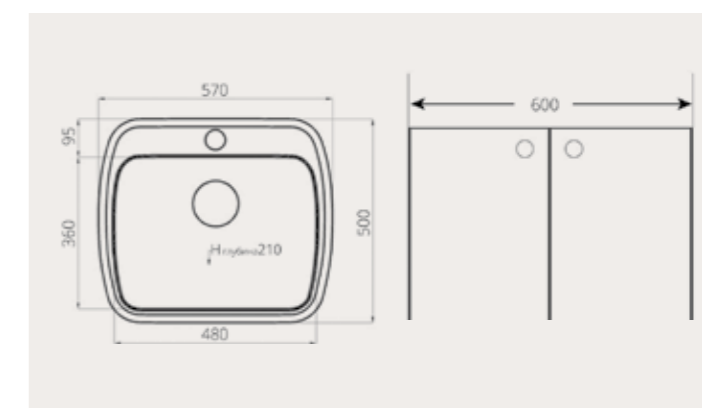

F 10

Описание:

Компактная угловая модель с интегрированной мыльницей справа от чаши и стандартным отверстием для установки смесителя.

Производитель:
ООО «ПОЛИГРАН-М»
Россия.

Аксессуары:

Размеры:

Цветовая гамма:

F 11

Описание:

Мойка с самой глубокой чашей и задней полкой для установки смесителя и флаконов с моющими средствами POLYGRAN. Обратите внимание на высокий бортик-непроливайку.

Производитель:
ООО «ПОЛИГРАН-М»
Россия.

Аксессуары:

Размеры:

Цветовая гамма: