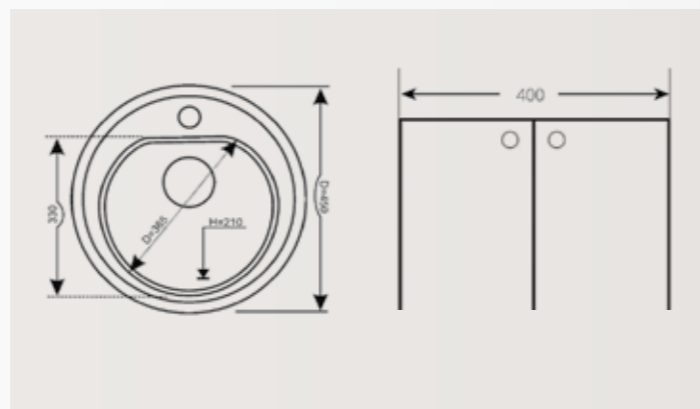

F 05

Описание:

Суперкомпактная круглая мойка для небольшой семьи, монтируется в тумбу от 40 см при условии отсутствия стен по бокам мойки.

Производитель:
ООО «ПОЛИГРАН-М»
Россия.

Аксессуары:

Размеры:

Цветовая гамма: