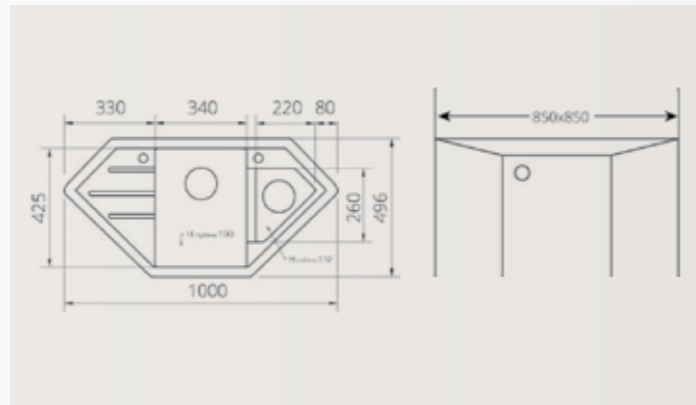

Фильтр
питьевой
воды

Рейлинги

Ведро для
мусора

Моющие
средства

Размеры:

Цветовая гамма:

Бежевый №101

Белый №923