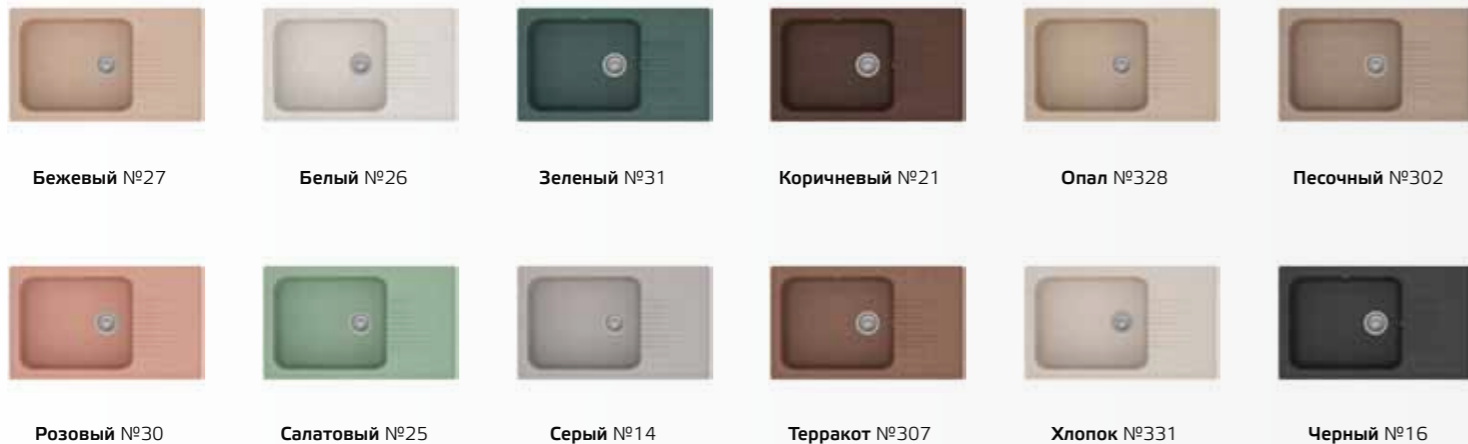

Производитель:
ООО «ПОЛИГРАН-М»
Россия.

Аксессуары:

Размеры:

Цветовая гамма:

F 20

Описание:

Мойка новой дизайнерской серии с чашей объемом 35 литров с крыльями по бокам, на которых возможно установить не только смеситель, но и другие аксессуары, включая кран фильтра питьевой воды и кнопку измельчителя. Преимуществом данной мойки является то, что ее можно монтировать и как накладную.

Производитель:
ООО «ПОЛИГРАН-М»
Россия.

Аксессуары:

Размеры:

Цветовая гамма:

F 21

Описание:

Полторакашевая оборачиваемая мойка Polygran F-21 с крылом в тумбу от 800 мм. Европейский дизайн, прямые линии. Малая чаша удобна для мытья мелких предметов, фруктов и разморозки продуктов.