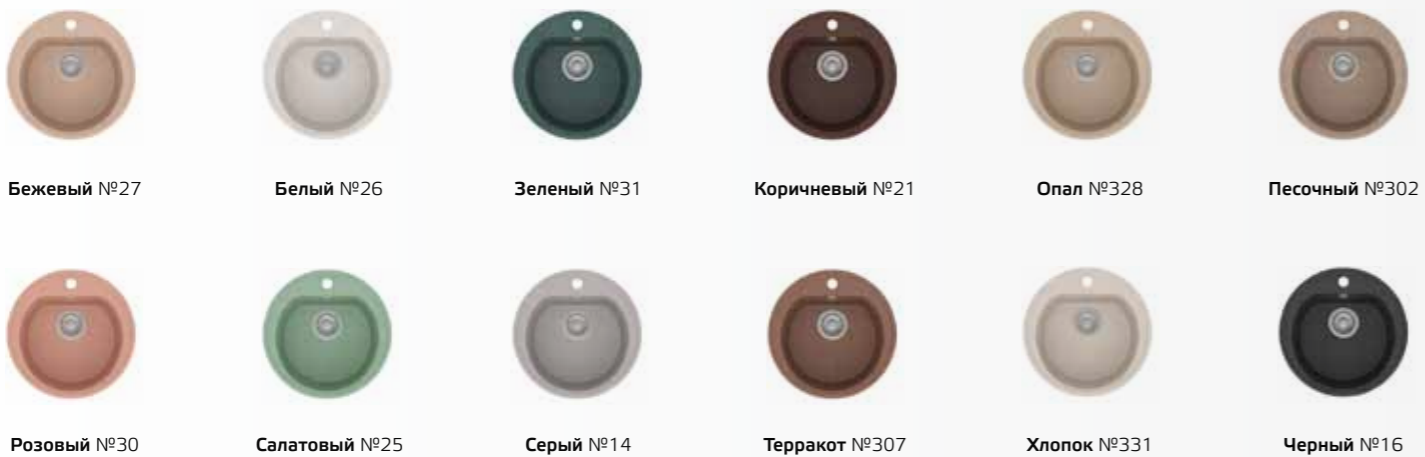

F 05

Описание:

Суперкомпактная круглая мойка для небольшой семьи, монтируется в тумбу от 40 см при условии отсутствия стен по бокам мойки.

Производитель:
ООО «ПОЛИГРАН-М»
Россия.

Аксессуары:

Размеры:

Цветовая гамма:

F 07

Описание:

Мойка классической формы в технодизайне, отличается наличием граненых сливных желобков на крыле.

Производитель:
ООО «ПОЛИГРАН-М»
Россия.

Аксессуары:

Размеры:

Цветовая гамма:

F 08