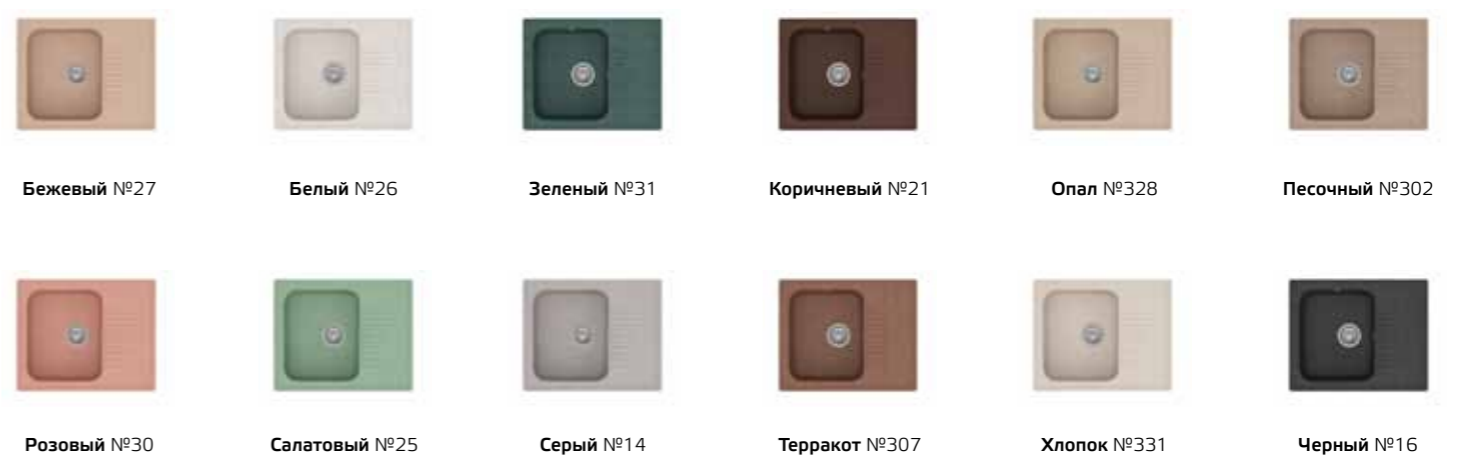

F 07

Описание:

Мойка классической формы в технодизайне, отличается наличием граненых сливных желобков на крыле.

Производитель:
ООО «ПОЛИГРАН-М»
Россия.

Аксессуары:

Размеры:

Цветовая гамма:

F 08