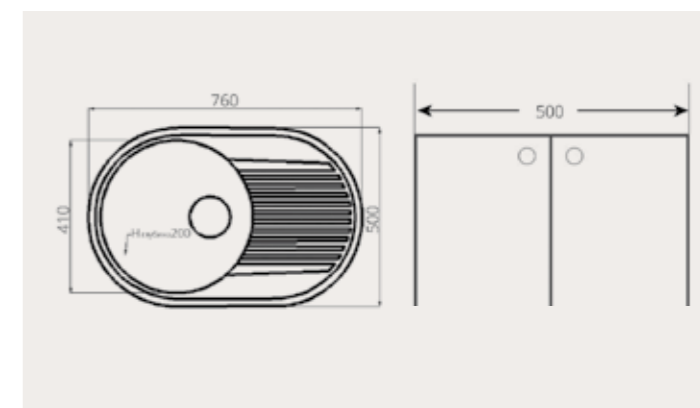

F 15

Описание:

Оборачиваемая мойка для установки в тумбу от 800 мм. Функциональная мойка с двумя полно-размерными чашами.

Производитель:
ООО «ПОЛИГРАН-М»
Россия.

Аксессуары:

Размеры:

Цветовая гамма:

F 16

Описание:

Мойка овальной формы с круглой чашей, пользуется большим спросом на протяжении многих лет, создает ощущение легкости и уюта на кухне. Не забудьте поставить дозатор в цвет мойки или кран фильтра питьевой воды.

Производитель:
ООО «ПОЛИГРАН-М»
Россия.

Аксессуары:

Размеры:

Цветовая гамма: