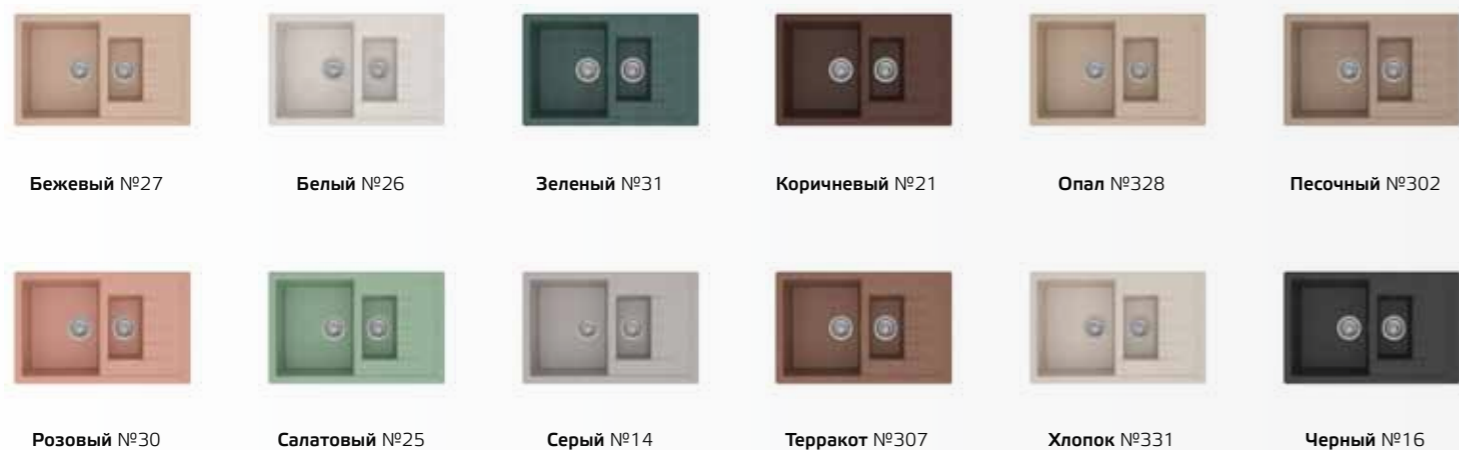

Производитель:
ООО «ПОЛИГРАН-М»
Россия.

Аксессуары:

Размеры:

Цветовая гамма:

F 22

Описание:

Компактная мойка с небольшим крылом, на все случаи жизни.

Производитель:
ООО «ПОЛИГРАН-М»
Россия.