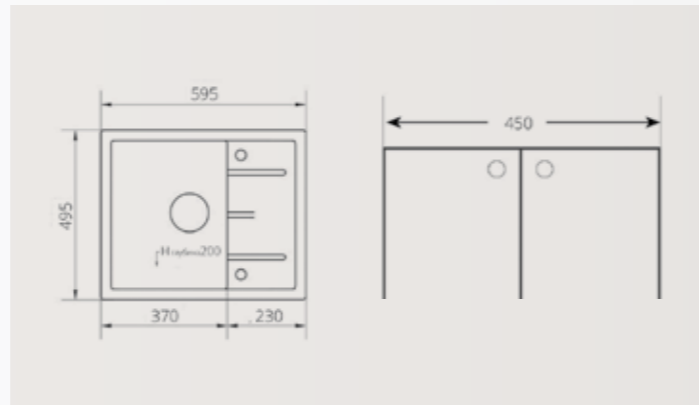

R-107

Описание:

Является прекрасным вариантом раковины для небольшой кухни. Рабочее крыло позволит сушить посуду, а специальные желобки стекать воде в чашу.

Производитель:
ООО «ПОЛИГРАН-М»
Россия.

R-108

Описание:

Классическая врезная модель диаметром 51 см. Вместительная чаша и достаточно пространства на мойке для установки дополнительных аксессуаров (кран фильтра или дозатор моющего средства).

Производитель:
ООО «ПОЛИГРАН-М»
Россия.

Аксессуары:

Размеры:

Аксессуары:

Размеры:

Цветовая гамма:

Цветовая гамма: