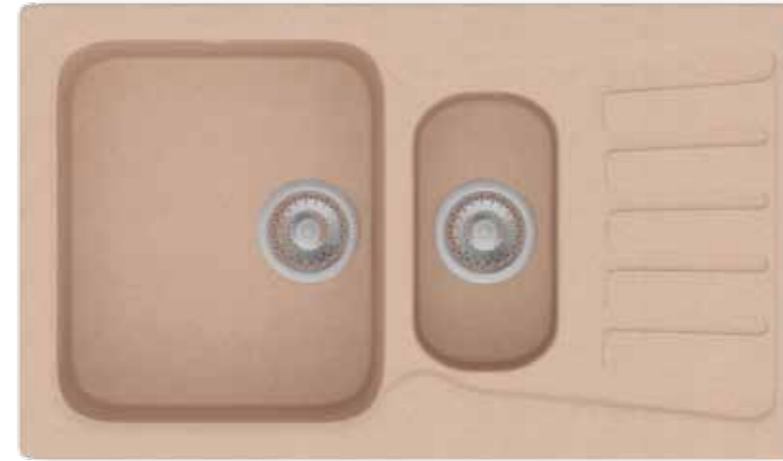

Производитель:
ООО «ПОЛИГРАН-М»
Россия.

Аксессуары:

Размеры:

Цветовая гамма:

F 18

Описание:

Флагманская модель в линейке POLYGRAN, 2 чаши, одна из них полноразмерная, а вторая дополнительная, с возможностью размещения в ней металлического коландера. На мойке можно разместить дозатор, кран фильтра питьевой воды, а в сливное отверстие установить измельчитель пищевых отходов. Дополнительным плюсом данной модели является возможность монтажа мойки с крылом слева или справа.