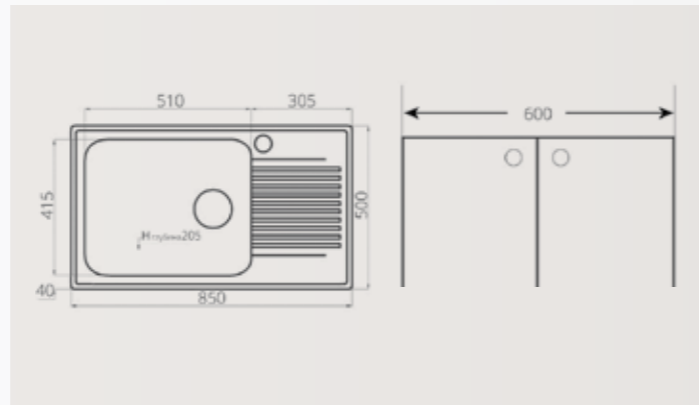

F 19

Описание:

Мойка из серии с новым дизайном удивит объемом своей чаши, она вмещает более 50 литров воды. Мы рекомендуем эту мойку для установки в больших кухонных зонах коттеджей или квартир. Эту мойку можно разместить в столешнице по вашему усмотрению: крыло слева или справа.

Производитель:
ООО «ПОЛИГРАН-М»
Россия.

Аксессуары:

Размеры:

Цветовая гамма:

F 20

Описание:

Мойка новой дизайнерской серии с чашей объемом 35 литров с крыльями по бокам, на которых возможно установить не только смеситель, но и другие аксессуары, включая кран фильтра питьевой воды и кнопку измельчителя. Преимуществом данной мойки является то, что ее можно монтировать и как накладную.

Производитель:
ООО «ПОЛИГРАН-М»
Россия.

Аксессуары:

Размеры:

Цветовая гамма: