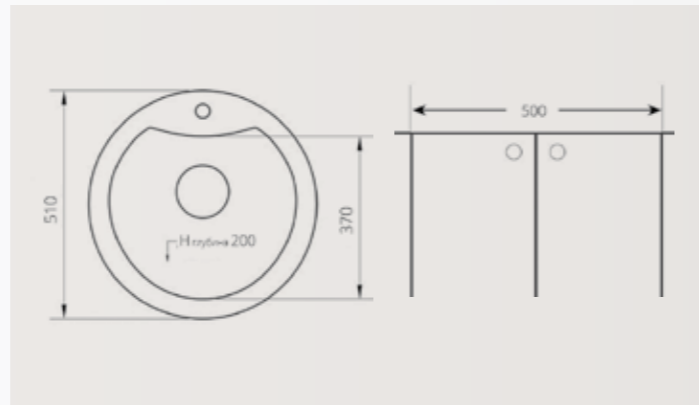

R-108E

Описание:

Оригинальная усовершенствованная мойка с увеличенным объемом чаши, благодаря уменьшению бортика раковины. Прекрасный вариант для кухни в классическом стиле.

Производитель:
ООО «ПОЛИГРАН-М»
Россия.

Аксессуары:

Размеры:

Цветовая гамма:

R-109

Описание:

Небольшая модель с коландером. Чаще всего коландер используют для мытья столовых приборов отдельно от посуды и разморозки продуктов. Коландер в этой модели также можно использовать для установки измельчителя мусора.

Производитель:
ООО «ПОЛИГРАН-М»
Россия.

Аксессуары:

Размеры:

Цветовая гамма: