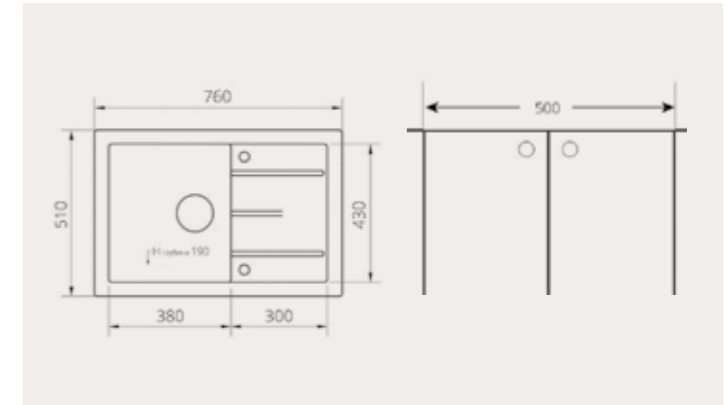

R-111

Описание:

Большая мойка в стиле модерн для любителей помыть посуду. Оригинальность модели состоит в смещении смесителя от центра раковины в левый или правый угол для эргономики пространства в прямых гарнитурах.

Производитель:
ООО «ПОЛИГРАН-М»
Россия.

Аксессуары:

Размеры:

Цветовая гамма:

R-112

Описание:

Удивительна удобна со всех точек зрения. Большая квадратная чаша и большое крыло - мечта любой хозяйки. Лучший вариант для установки в большие прямые столы угловых кухонных гарнитуров.

Производитель:
ООО «ПОЛИГРАН-М»
Россия.

Аксессуары:

Размеры:

Цветовая гамма: