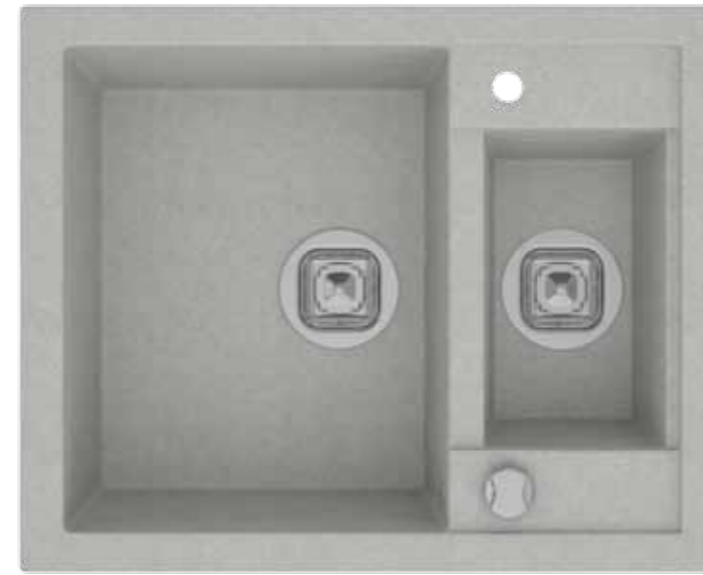

Цветовая гамма: