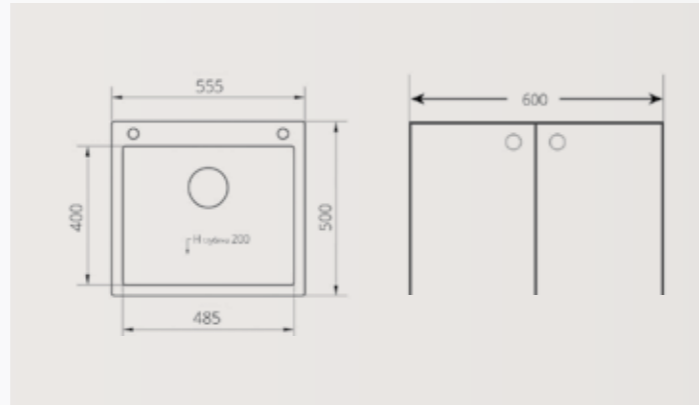

R-111

Описание:

Большая мойка в стиле модерн для любителей помыть посуду. Оригинальность модели состоит в смещении смесителя от центра раковины в левый или правый угол для эргономики пространства в прямых гарнитурах.

Производитель:
ООО «ПОЛИГРАН-М»
Россия.

Аксессуары:

Размеры:

Цветовая гамма:

R-112

Описание:

Удивительна удобна со всех точек зрения. Большая квадратная чаша и большое крыло - мечта любой хозяйки. Лучший вариант для установки в большие прямые столы угловых кухонных гарнитуров.

Производитель:
ООО «ПОЛИГРАН-М»
Россия.

Аксессуары:

Размеры:

Цветовая гамма: