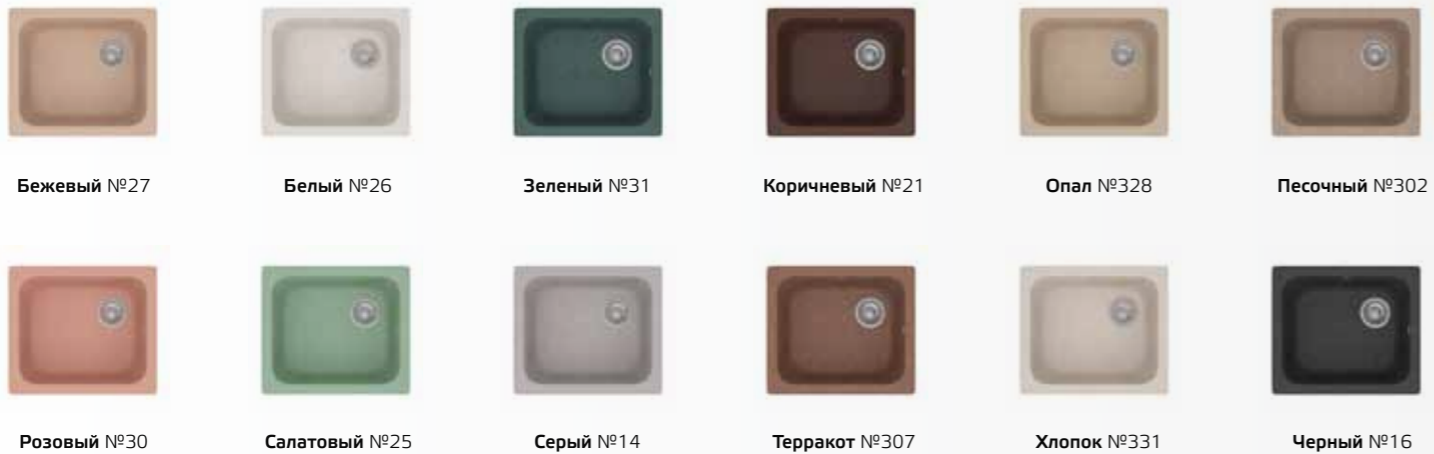

Производитель:
ООО «ПОЛИГРАН-М»
Россия.

Аксессуары:

Размеры:

Цветовая гамма:

F 18

Описание:

Флагманская модель в линейке POLYGRAN, 2 чаши, одна из них полноразмерная, а вторая дополнительная, с возможностью размещения в ней металлического коландера. На мойке можно разместить дозатор, кран фильтра питьевой воды, а в сливное отверстие установить измельчитель пищевых отходов. Дополнительным плюсом данной модели является возможность монтажа мойки с крылом слева или справа.

Производитель:
ООО «ПОЛИГРАН-М»
Россия.

Аксессуары:

Размеры:

Цветовая гамма:

F 19

Описание:

Мойка из серии с новым дизайном удивит объемом своей чаши, она вмещает более 50 литров воды. Мы рекомендуем эту мойку для установки в больших кухонных зонах коттеджей или квартир. Эту мойку можно разместить в столешнице по вашему усмотрению: крыло слева или справа.