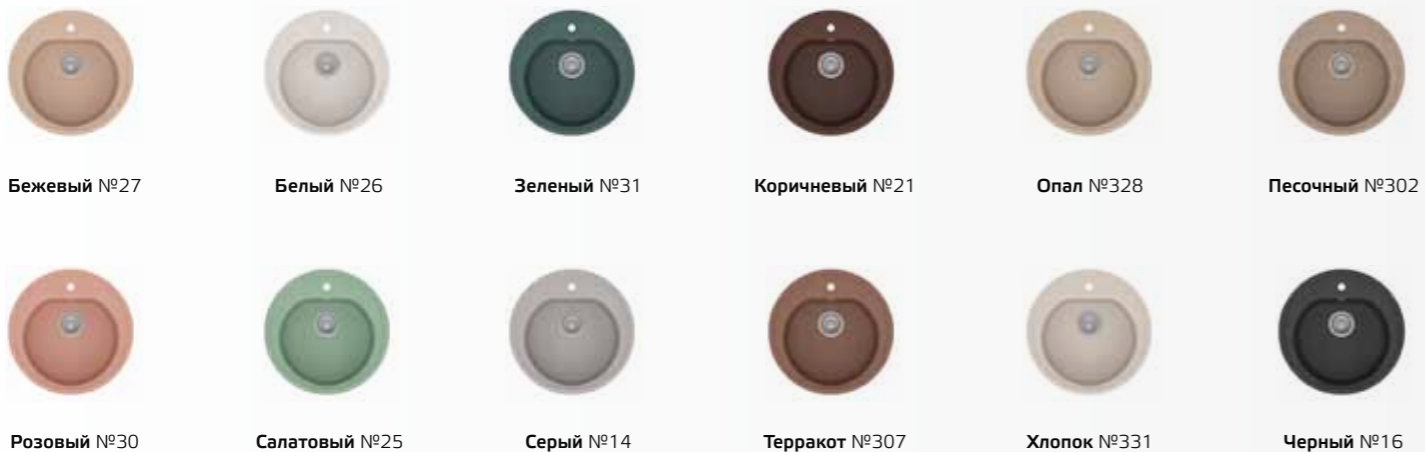

Производитель:
ООО «ПОЛИГРАН-М»
Россия.

Аксессуары:

Размеры:

Цветовая гамма:

F 09

Описание:

Полуторачашевая мойка, малая чаша удобна для мытья мелких предметов, фруктов и разморозки продуктов при использовании коландера. Отсутствие крыла у мойки позволяет максимально использовать площадь кухонной столешницы.

Производитель:
ООО «ПОЛИГРАН-М»
Россия.

Аксессуары:

Размеры:

Цветовая гамма:

F 10

Описание:

Компактная угловая модель с интегрированной мыльницей справа от чаши и стандартным отверстием для установки смесителя.