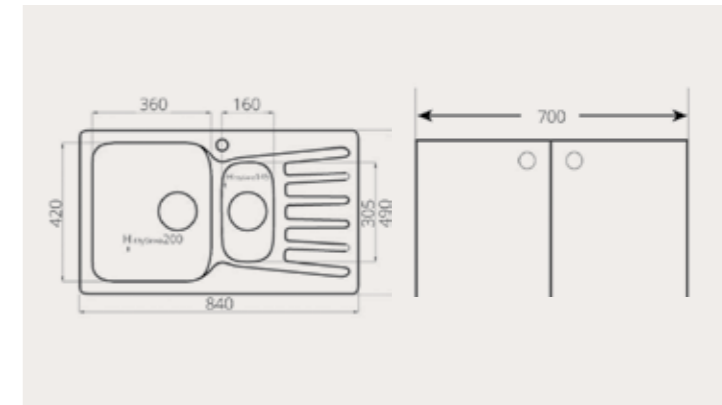

F 17

Описание:

Бюджетная модель прямоугольной мойки, удобна для небольших кухонь, офисов или гостиных. Ее возможно разместить в столешницу шириной как 60 см., так и 50 см. Даже в такой маленькой мойке можно вымыть противень.

Производитель:
ООО «ПОЛИГРАН-М»
Россия.

Аксессуары:

Размеры:

Цветовая гамма:

F 18

Описание:

Флагманская модель в линейке POLYGRAN, 2 чаши, одна из них полноразмерная, а вторая дополнительная, с возможностью размещения в ней металлического коландера. На мойке можно разместить дозатор, кран фильтра питьевой воды, а в сливное отверстие установить измельчитель пищевых отходов. Дополнительным плюсом данной модели является возможность монтажа мойки с крылом слева или справа.

Производитель:
ООО «ПОЛИГРАН-М»
Россия.

Аксессуары:

Размеры:

Цветовая гамма: