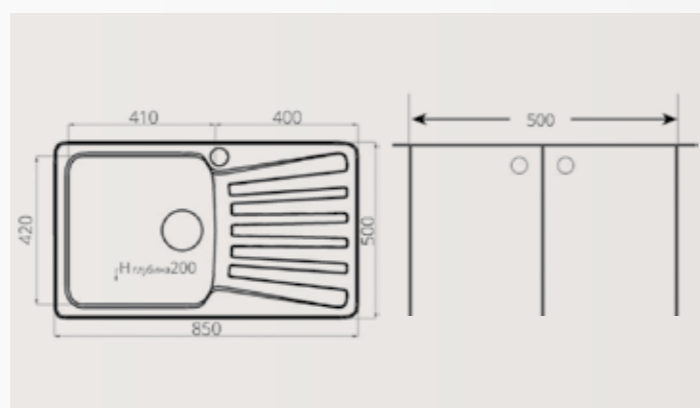

F 12

Описание:

Мойка с реверсивным большим крылом и широкой глубокой чашей. Равное сочетание функциональных возможностей и классического дизайна.

Производитель:
ООО «ПОЛИГРАН-М»
Россия.

Аксессуары:

Размеры:

Цветовая гамма:

F 14

Описание:

Большая угловая мойка с большой и малой чашами. По бокам у мойки имеется два небольших крыла. В продаже всегда — модель с малой чашей слева и готовым отверстием под смеситель.

Производитель:
ООО «ПОЛИГРАН-М»
Россия.

Аксессуары:

Размеры:

Цветовая гамма: