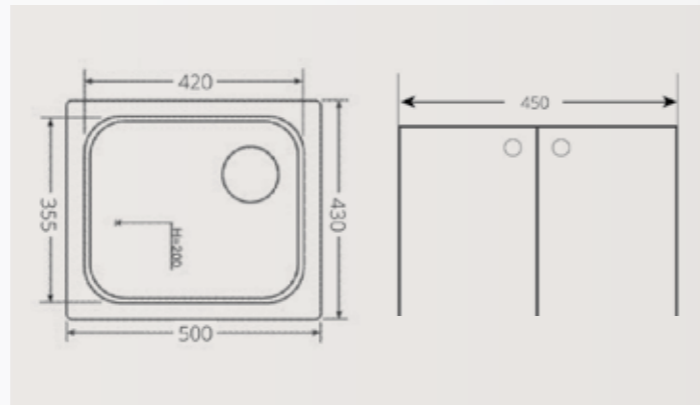

F 17

Описание:

Бюджетная модель прямоугольной мойки, удобна для небольших кухонь, офисов или гостиных. Ее возможно разместить в столешницу шириной как 60 см., так и 50 см. Даже в такой маленькой мойке можно вымыть противень.

Производитель:
ООО «ПОЛИГРАН-М»
Россия.

Аксессуары:

Размеры:

Цветовая гамма:

F 18

Описание:

Флагманская модель в линейке POLYGRAN, 2 чаши, одна из них полноразмерная, а вторая дополнительная, с возможностью размещения в ней металлического коландера. На мойке можно разместить дозатор, кран фильтра питьевой воды, а в сливное отверстие установить измельчитель пищевых отходов. Дополнительным плюсом данной модели является возможность монтажа мойки с крылом слева или справа.

Производитель:
ООО «ПОЛИГРАН-М»
Россия.

Аксессуары:

Размеры:

Цветовая гамма: