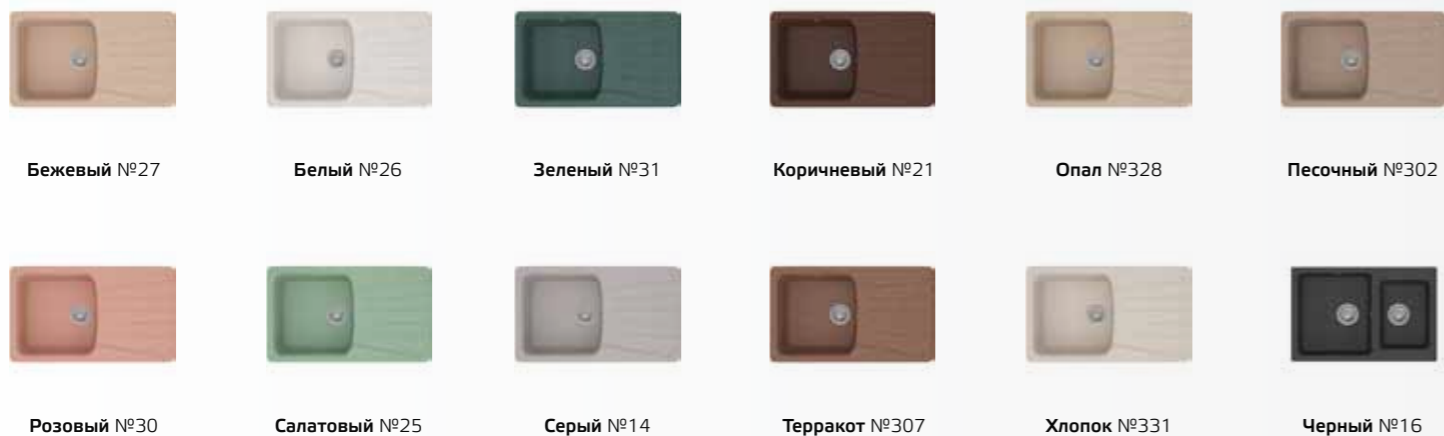

Производитель:
ООО «ПОЛИГРАН-М»
Россия.

Аксессуары:

Размеры:

Цветовая гамма:

F 14

Описание:

Большая угловая мойка с большой и малой чашами. По бокам у мойки имеется два небольших крыла. В продаже всегда — модель с малой чашей слева и готовым отверстием под смеситель.

Производитель:
ООО «ПОЛИГРАН-М»
Россия.

Аксессуары:

Размеры:

Цветовая гамма:

F 15

Описание:

Оборачиваемая мойка для установки в тумбу от 800 мм. Функциональная мойка с двумя полно-размерными чашами.

Производитель:
ООО «ПОЛИГРАН-М»
Россия.