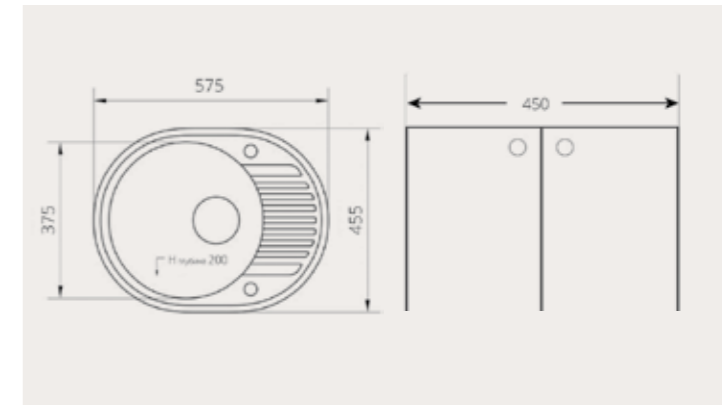

Рейлинги

Ведро для
мусора

Моющие
средства

Размеры:

Цветовая гамма:

Бежевый №101

Белый №923

Коричневый №817