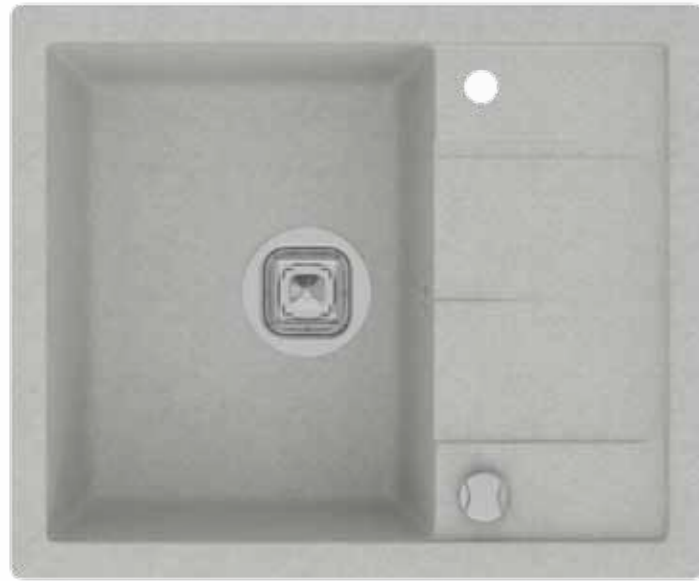

R-107

Описание:

Является прекрасным вариантом раковины для небольшой кухни. Рабочее крыло позволит сушить посуду, а специальные желобки стекать воде в чашу.

Производитель:
ООО «ПОЛИГРАН-М»
Россия.