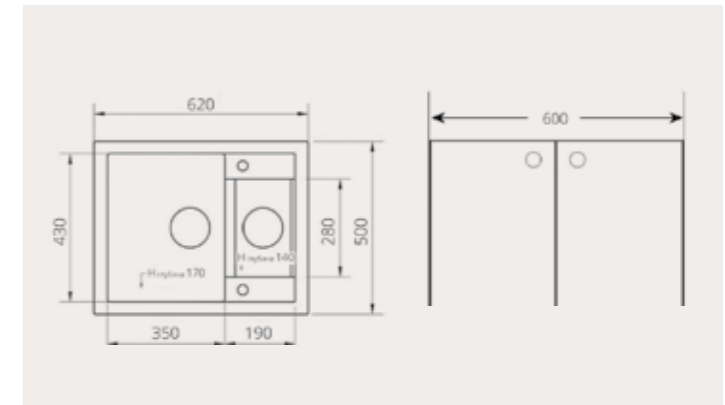

R-108E

Описание:

Оригинальная усовершенствованная мойка с увеличенным объемом чаши, благодаря уменьшению бортика раковины. Прекрасный вариант для кухни в классическом стиле.

Производитель:
ООО «ПОЛИГРАН-М»
Россия.

Аксессуары:

Размеры:

Цветовая гамма:

R-109

Описание:

Небольшая модель с коландером. Чаще всего коландер используют для мытья столовых приборов отдельно от посуды и разморозки продуктов. Коландер в этой модели также можно использовать для установки измельчителя мусора.

Производитель:
ООО «ПОЛИГРАН-М»
Россия.

Аксессуары:

Размеры:

Цветовая гамма: