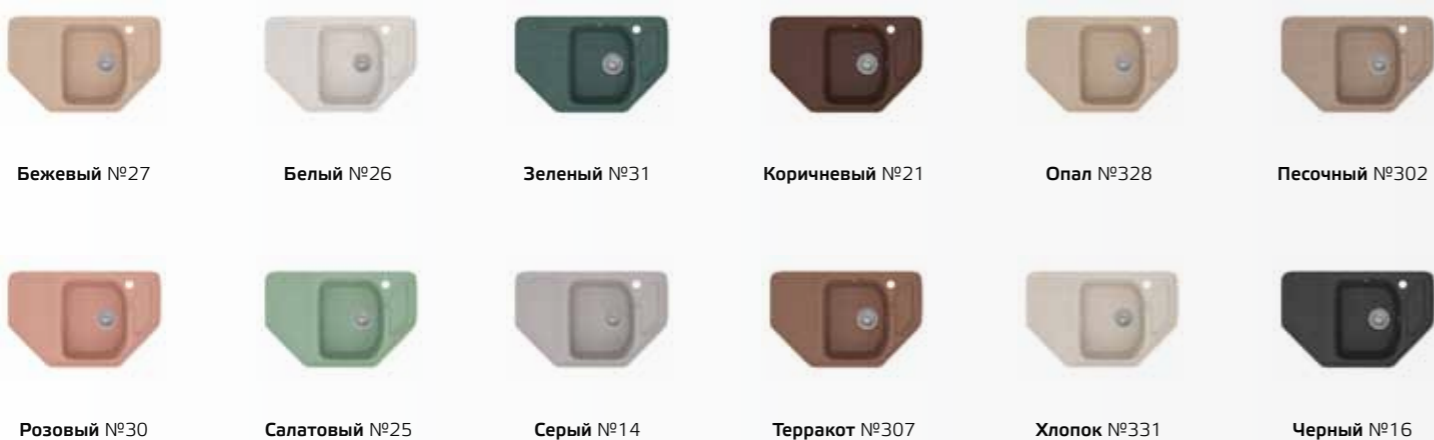

Производитель:
ООО «ПОЛИГРАН-М»
Россия.

Аксессуары:

Размеры:

Цветовая гамма:

F 11

Описание:

Мойка с самой глубокой чашей и задней полкой для установки смесителя и флаконов с моющими средствами POLYGRAN. Обратите внимание на высокий бортик-непроливайку.