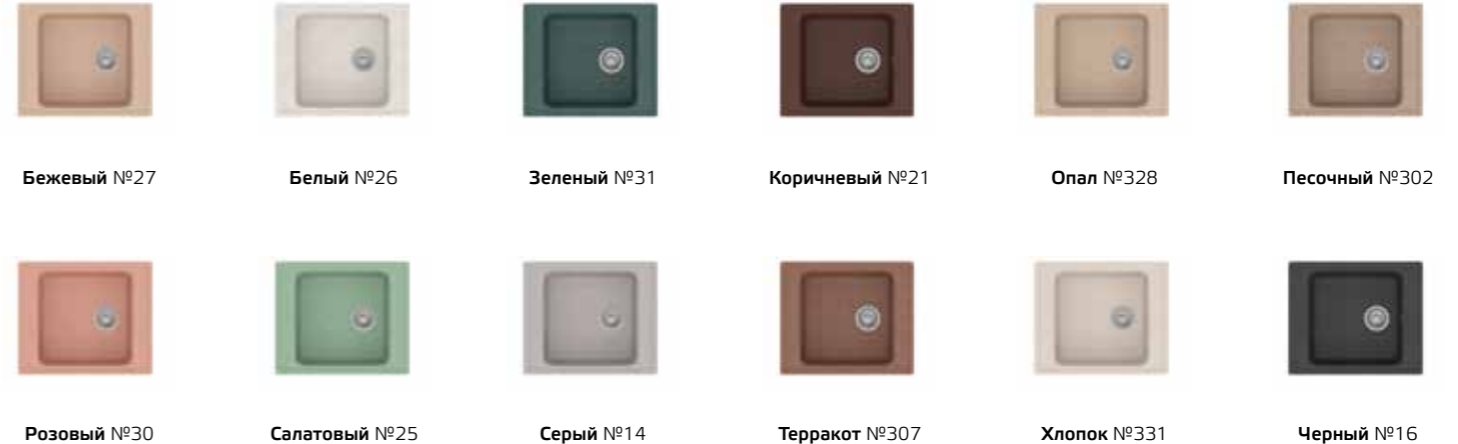

Производитель:
ООО «ПОЛИГРАН-М»
Россия.

Аксессуары:

Размеры:

Цветовая гамма:

F 21

Описание:

Полторакашевая оборачиваемая мойка Polygran F-21 с крылом в тумбу от 800 мм. Европейский дизайн, прямые линии. Малая чаша удобна для мытья мелких предметов, фруктов и разморозки продуктов.