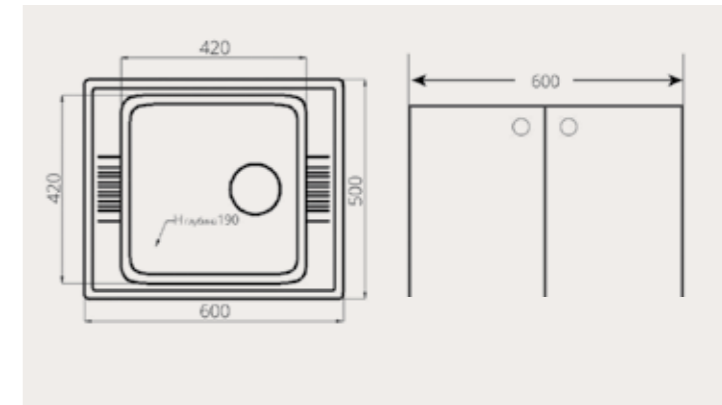

F 19

Описание:

Мойка из серии с новым дизайном удивит объемом своей чаши, она вмещает более 50 литров воды. Мы рекомендуем эту мойку для установки в больших кухонных зонах коттеджей или квартир. Эту мойку можно разместить в столешнице по вашему усмотрению: крыло слева или справа.

Производитель:
ООО «ПОЛИГРАН-М»
Россия.

Аксессуары:

Размеры:

Цветовая гамма:

F 20

Описание:

Мойка новой дизайнерской серии с чашей объемом 35 литров с крыльями по бокам, на которых возможно установить не только смеситель, но и другие аксессуары, включая кран фильтра питьевой воды и кнопку измельчителя. Преимуществом данной мойки является то, что ее можно монтировать и как накладную.

Производитель:
ООО «ПОЛИГРАН-М»
Россия.

Аксессуары:

Размеры:

Цветовая гамма: