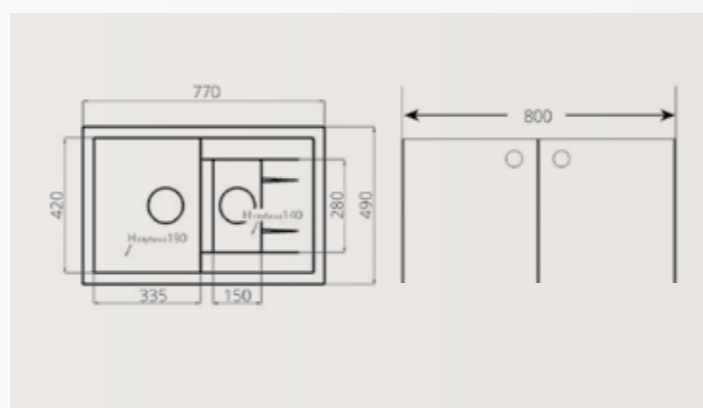

F 21

Описание:

Полторакашевая оборачиваемая мойка Polygran F-21 с крылом в тумбу от 800 мм. Европейский дизайн, прямые линии. Малая чаша удобна для мытья мелких предметов, фруктов и разморозки продуктов.

Производитель:
ООО «ПОЛИГРАН-М»
Россия.

Аксессуары:

Размеры:

Цветовая гамма:

F 22

Описание:

Компактная мойка с небольшим крылом, на все случаи жизни.

Производитель:
ООО «ПОЛИГРАН-М»
Россия.

Аксессуары:

Размеры:

Цветовая гамма: