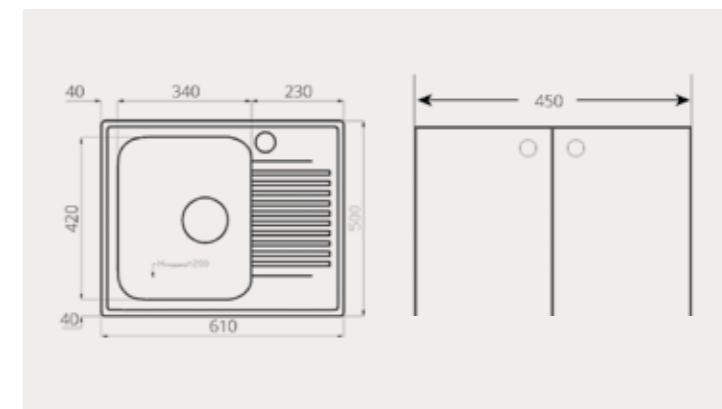

F 05

Описание:

Суперкомпактная круглая мойка для небольшой семьи, монтируется в тумбу от 40 см при условии отсутствия стен по бокам мойки.

Производитель:
ООО «ПОЛИГРАН-М»
Россия.

Аксессуары:

Размеры:

Цветовая гамма:

F 07

Описание:

Мойка классической формы в технодизайне, отличается наличием граненых сливных желобков на крыле.

Производитель:
ООО «ПОЛИГРАН-М»
Россия.

Аксессуары:

Размеры:

Цветовая гамма: