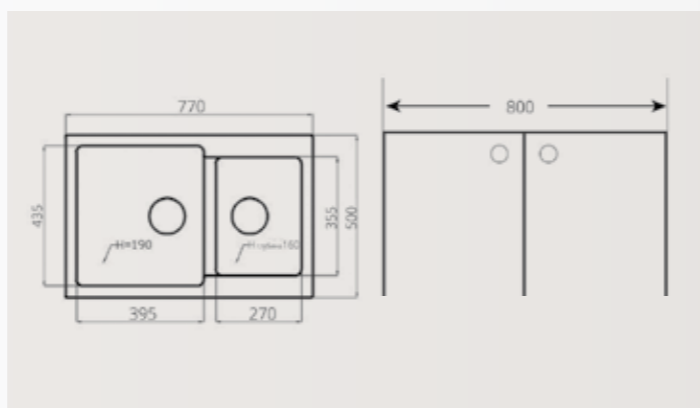

F 15

Описание:

Оборачиваемая мойка для установки в тумбу от 800 мм. Функциональная мойка с двумя полно-размерными чашами.

Производитель:
ООО «ПОЛИГРАН-М»
Россия.

Аксессуары:

Размеры:

Цветовая гамма:

F 16

Описание:

Мойка овальной формы с круглой чашей, пользуется большим спросом на протяжении многих лет, создает ощущение легкости и уюта на кухне. Не забудьте поставить дозатор в цвет мойки или кран фильтра питьевой воды.

Производитель:
ООО «ПОЛИГРАН-М»
Россия.

Аксессуары:

Размеры:

Цветовая гамма: