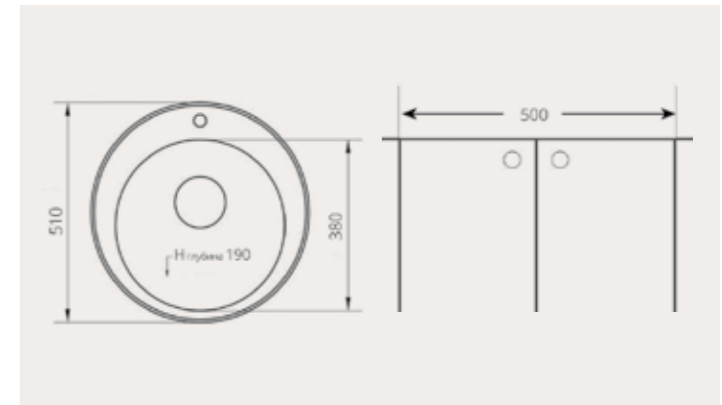

R-107

Описание:

Является прекрасным вариантом раковины для небольшой кухни. Рабочее крыло позволит сушить посуду, а специальные желобки стекать воде в чашу.

Производитель:
ООО «ПОЛИГРАН-М»
Россия.

R-108

Описание:

Классическая врезная модель диаметром 51 см. Вместительная чаша и достаточно пространства на мойке для установки дополнительных аксессуаров (кран фильтра или дозатор моющего средства).

Производитель:
ООО «ПОЛИГРАН-М»
Россия.

Аксессуары:

Размеры:

Аксессуары:

Размеры:

Цветовая гамма:

Цветовая гамма: