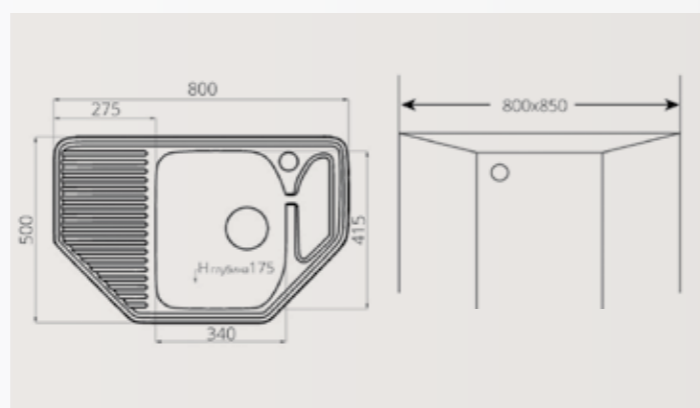

F 10

Описание:

Компактная угловая модель с интегрированной мыльницей справа от чаши и стандартным отверстием для установки смесителя.

Производитель:
ООО «ПОЛИГРАН-М»
Россия.

Аксессуары:

Размеры:

Цветовая гамма:

F 11

Описание:

Мойка с самой глубокой чашей и задней полкой для установки смесителя и флаконов с моющими средствами POLYGRAN. Обратите внимание на высокий бортик-непроливайку.

Производитель:
ООО «ПОЛИГРАН-М»
Россия.

Аксессуары:

Размеры:

Цветовая гамма: