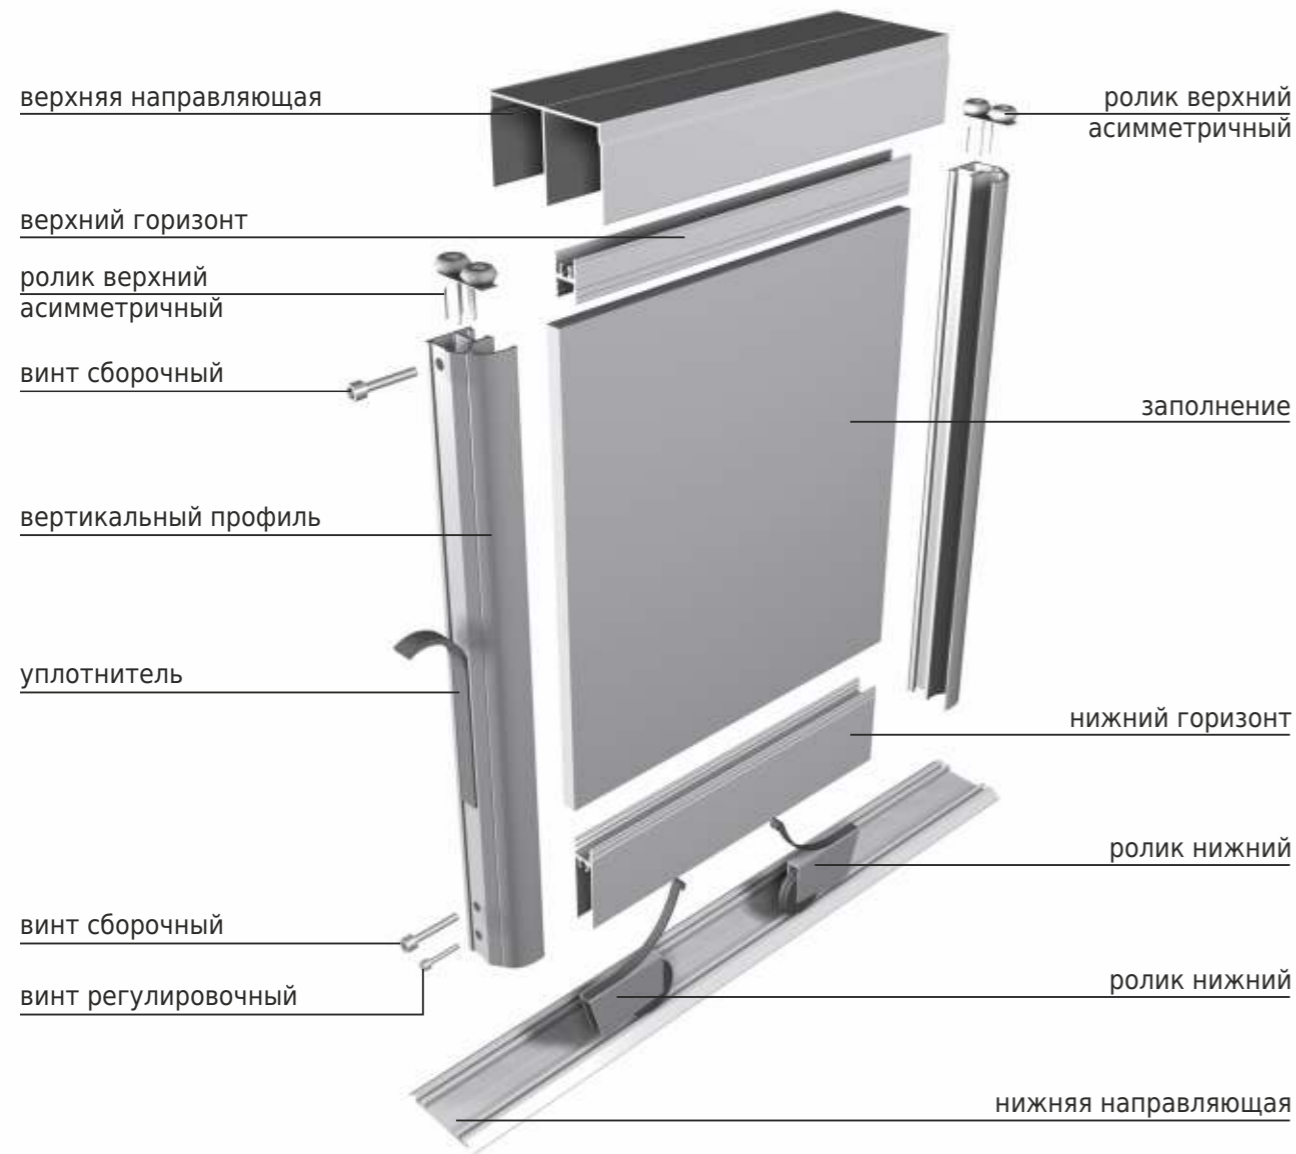

MS 181

Профиль разделительный широкий

MS 451

Направляющая, накладка и ролики

Маячок

Накладка

Таблица расчета раздвижных дверей для шкафов-купе

Профиль	Высота двери(S), где Высота проема (Н)	Ширина двери(L), где (n) кол-во перехлестов (В) ширина проема (N) кол-во дверей	Просчет наполнения			
			Стекло		ДСП	
			Высота стекла	Ширина стекла	Высота ДСП	Ширина ДСП
MS 110	Н - 45мм	(30мм*n+В)/N	S - 62мм	L - 50мм	S - 60мм	L - 48мм
MS 120	Н - 45мм	(26мм*n+В)/N	S - 62мм	L - 38мм	S - 60мм	L - 35мм
MS 130	Н - 45мм	(42мм*n+В)/N	S - 62мм	L - 38мм	S - 60мм	L - 35мм
MS 155	Н - 45мм	(40мм*n+В)/N	S - 62мм	L - 65мм	S - 60мм	L - 62мм
MS 160	Н - 45мм	(20мм*n+В)/N	S - 62мм	L - 26мм	S - 60мм	L - 23мм
MS 180	Н - 45мм	(47мм*n+В)/N	S - 62мм	L - 80мм	S - 60мм	L - 78мм