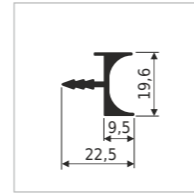

Ручки-профили для мебельных фасадов относятся к категории лицевой мебельной фурнитуры, поэтому для них важной функциональной особенностью является эргономичность. Мы предлагаем 3 вида торцевых ручек, которые, на наш взгляд, отличаются максимальным удобством, красивым внешним видом, современным дизайном. Правильно подобранные ручки радуют глаз и создают дополнительный комфорт при использовании мебельной гарнитуры. Все ручки изготовлены из алюминиевого сплава и имеют качественное анодированное покрытие. Длина профиля - 5 м.

Цветовая гамма:

серебро

A 00

TW 4

TW 5

TW 7

В любом шкафу или гардеробной для одежды используется так называемая штанга, которая представляет собой металлическую трубу круглого или овального сечения. Мы предлагаем Вам овальную штангу, так как она обладает рядом преимуществ перед штангой круглого сечения.

Фиксируется она внутри шкафа на боковых штангодержателях и способна выдерживать серьезные нагрузки, но для уверенности гораздо надежнее установить дополнительно сквозной штангодержатель. Для удобства и использования данного изделия без шума мы предлагаем дополнительно силиконовый уплотнитель, который вставляется в специальный паз.