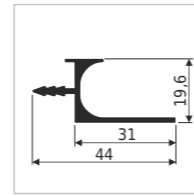

Ручки-профили для мебельных фасадов относятся к категории лицевой мебельной фурнитуры, поэтому для них важной функциональной особенностью является эргономичность. Мы предлагаем 3 вида торцевых ручек, которые, на наш взгляд, отличаются максимальным удобством, красивым внешним видом, современным дизайном. Правильно подобранные ручки радуют глаз и создают дополнительный комфорт при использовании мебельной гарнитуры. Все ручки изготовлены из алюминиевого сплава и имеют качественное анодированное покрытие. Длина профиля - 5 м.

Цветовая гамма:

серебро

A 00

TW 4

TW 5

TW 7

TW 4

В любом шкафу или гардеробной для одежды используется так называемая штанга, которая представляет собой металлическую трубу круглого или овального сечения. Мы предлагаем Вам овальную штангу, так как она обладает рядом преимуществ перед штангой круглого сечения.

Фиксируется она внутри шкафа на боковых штангодержателях и способна выдерживать серьезные нагрузки, но для уверенности гораздо надежнее установить дополнительно сквозной штангодержатель. Для удобства и использования данного изделия без шума мы предлагаем дополнительно силиконовый уплотнитель, который вставляется в специальный паз.