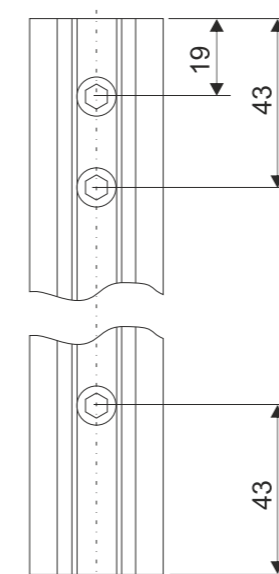

Профиль	Высота двери(S), где Высота проема (Н)	Ширина двери(L), где (n) кол-во перехлестов (В) ширина проема (N) кол-во дверей	Просчет наполнения			
			Стекло		ДСП	
			Высота стекла	Ширина стекла	Высота ДСП	Ширина ДСП
MS 110	Н - 58мм	(30мм*n+В)/N	S - 94мм	L - 50мм	S - 92мм	L - 48мм
MS 120	Н - 58мм	(26мм*n+В)/N	S - 94мм	L - 38мм	S - 92мм	L - 35мм
MS 130	Н - 58мм	(42мм*n+В)/N	S - 94мм	L - 38мм	S - 92мм	L - 35мм
MS 155	Н - 58мм	(40мм*n+В)/N	S - 94мм	L - 65мм	S - 92мм	L - 62мм
MS 160	Н - 58мм	(20мм*n+В)/N	S - 94мм	L - 26мм	S - 92мм	L - 23мм
MS 180	Н - 58мм	(47мм*n+В)/N	S - 94мм	L - 80мм	S - 92мм	L - 78мм

Присадка отверстий для подвесной системы