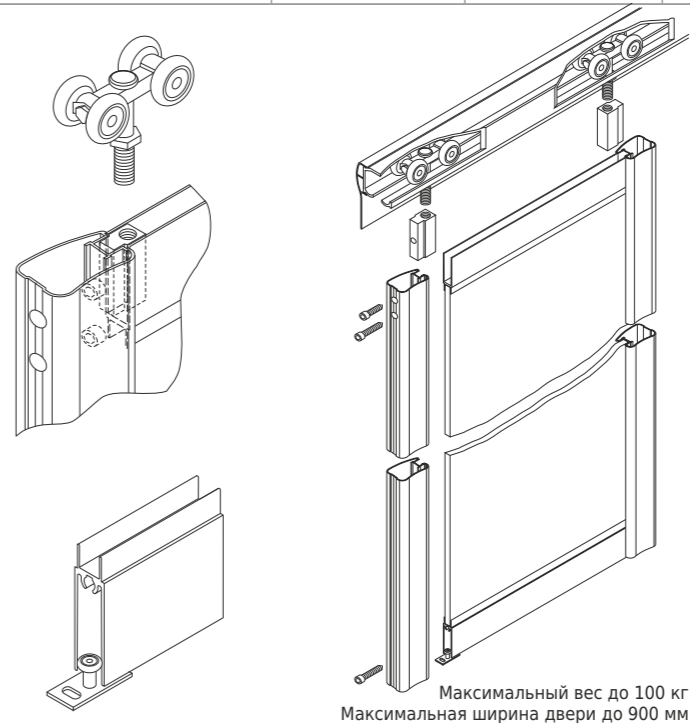

Составные элементы системы

Профиль	Высота двери(S), где Высота проема (Н)	Ширина двери(L), где (n) кол-во перехлестов (В) ширина проема (N) кол-во дверей	Просчет наполнения			
			Стекло		ДСП	
			Высота стекла	Ширина стекла	Высота ДСП	Ширина ДСП
MS 110	Н - 58мм	(30мм*n+В)/N	S - 94мм	L - 50мм	S - 92мм	L - 48мм
MS 120	Н - 58мм	(26мм*n+В)/N	S - 94мм	L - 38мм	S - 92мм	L - 35мм
MS 130	Н - 58мм	(42мм*n+В)/N	S - 94мм	L - 38мм	S - 92мм	L - 35мм
MS 155	Н - 58мм	(40мм*n+В)/N	S - 94мм	L - 65мм	S - 92мм	L - 62мм
MS 160	Н - 58мм	(20мм*n+В)/N	S - 94мм	L - 26мм	S - 92мм	L - 23мм
MS 180	Н - 58мм	(47мм*n+В)/N	S - 94мм	L - 80мм	S - 92мм	L - 78мм