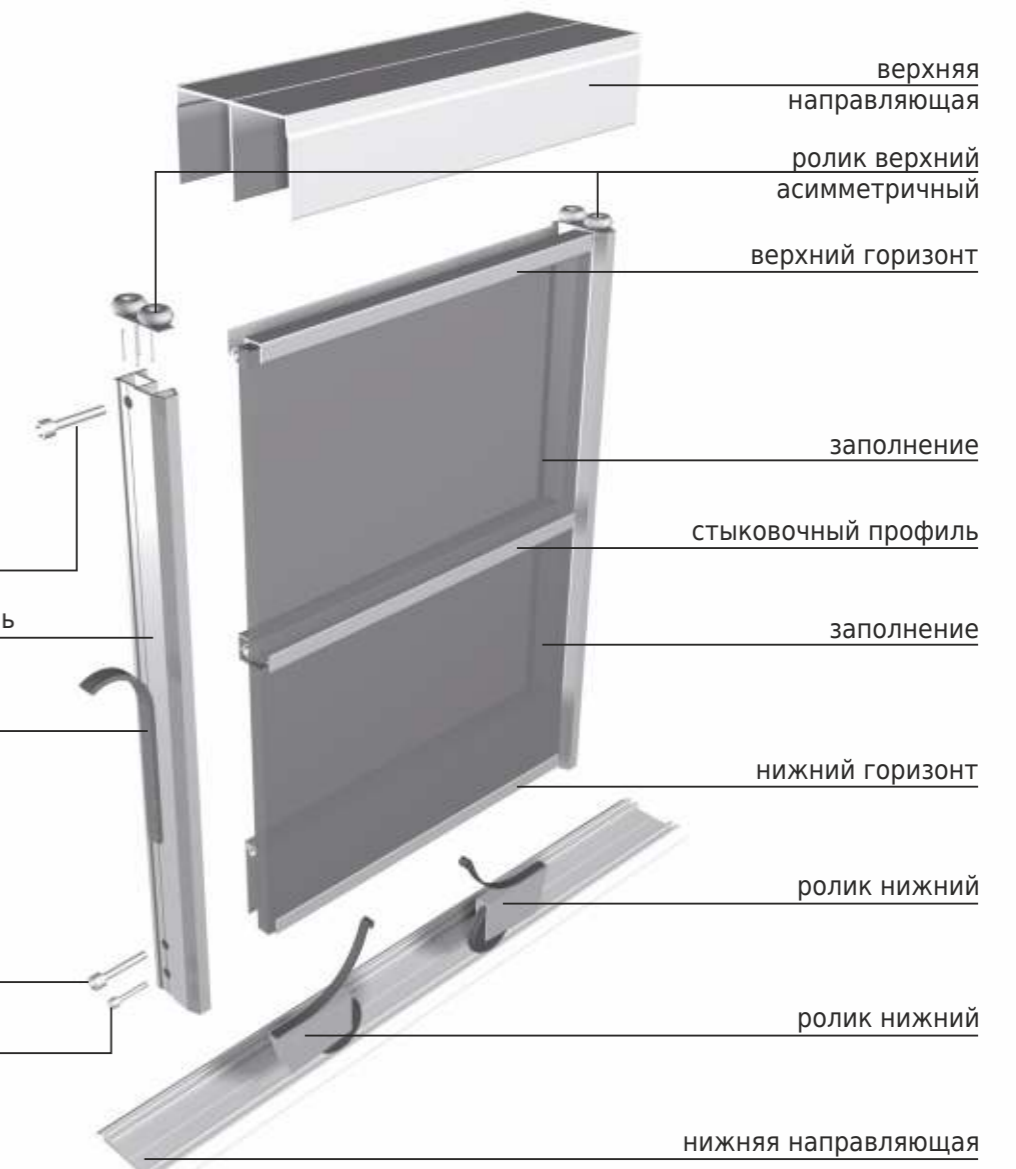

* при использовании ворса - внести поправки в размеры.

Присадка отверстий для системы MS 161 и MS 162 для шкафов-купе

винт сборочный

вертикальный профиль

ворс

винт сборочный

винт регулировочный

MODUS