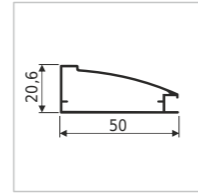

MODUS

фасадный профиль

MZ 030

Алюминий отличается высокой прочностью, легкостью и износостойкостью, поэтому сегодня он является самым распространенным материалом для производства фасадных профилей. Алюминиевый фасадный профиль очень практичен. Он прекрасно переносит воздействие влаги и совершенно не подвержен коррозии, в связи с чем эти конструктивные элементы нередко находят применение при изготовлении мебели для кухни, ванной и других помещений с повышенной влажностью. Однако достоинства алюминиевых фасадных профилей не исчерпываются их прекрасными эксплуатационными характеристиками. Не менее важно и то, что они очень эстетично выглядят. Фасады из алюминиевого профиля гармонично впишутся в любой интерьер, поскольку такой профиль может наполняться самыми различными материалами, будь то стекло, пластик или древесина. Используя матовое, прозрачное, тонированное, рельефное или декоративное стекло, глухие плиты МДФ или ДСП или различные пластики, вы сможете реализовать в интерьере любые дизайнерские задумки. Предлагаем приобрести у нас высококачественный алюминиевый фасадный профиль на выгодных условиях.