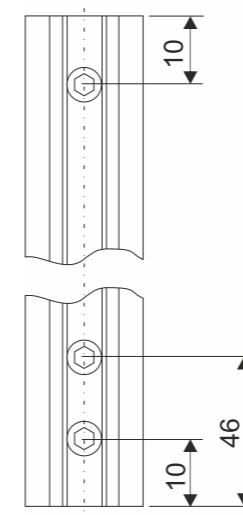

Таблица расчета раздвижных дверей для шкафов-купе MS 161 и MS 162

Профиль	Высота двери(S), где Высота проема (Н)	Ширина двери(L), где (n) кол-во перехлестов (B) ширина проема (N) кол-во дверей	Расчет наполнения			
			Стекло		ДСП	
			Высота стекла	Ширина стекла	Высота ДСП	Ширина ДСП
MS 161	H - 45мм	$(13\text{мм} \cdot n + B) / N$	S - 4мм	L - 5мм	S - 2мм	L - 3мм
MS 162	H - 45мм	$(13\text{мм} \cdot n + B) / N$	S - 4мм	L - 5мм	S - 2мм	L - 3мм

* при использовании ворса - внести поправки в размеры.

Присадка отверстий для системы MS 161 и MS 162 для шкафов-купе

винт сборочный