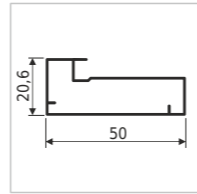

MZ 040

Профиль фасадный