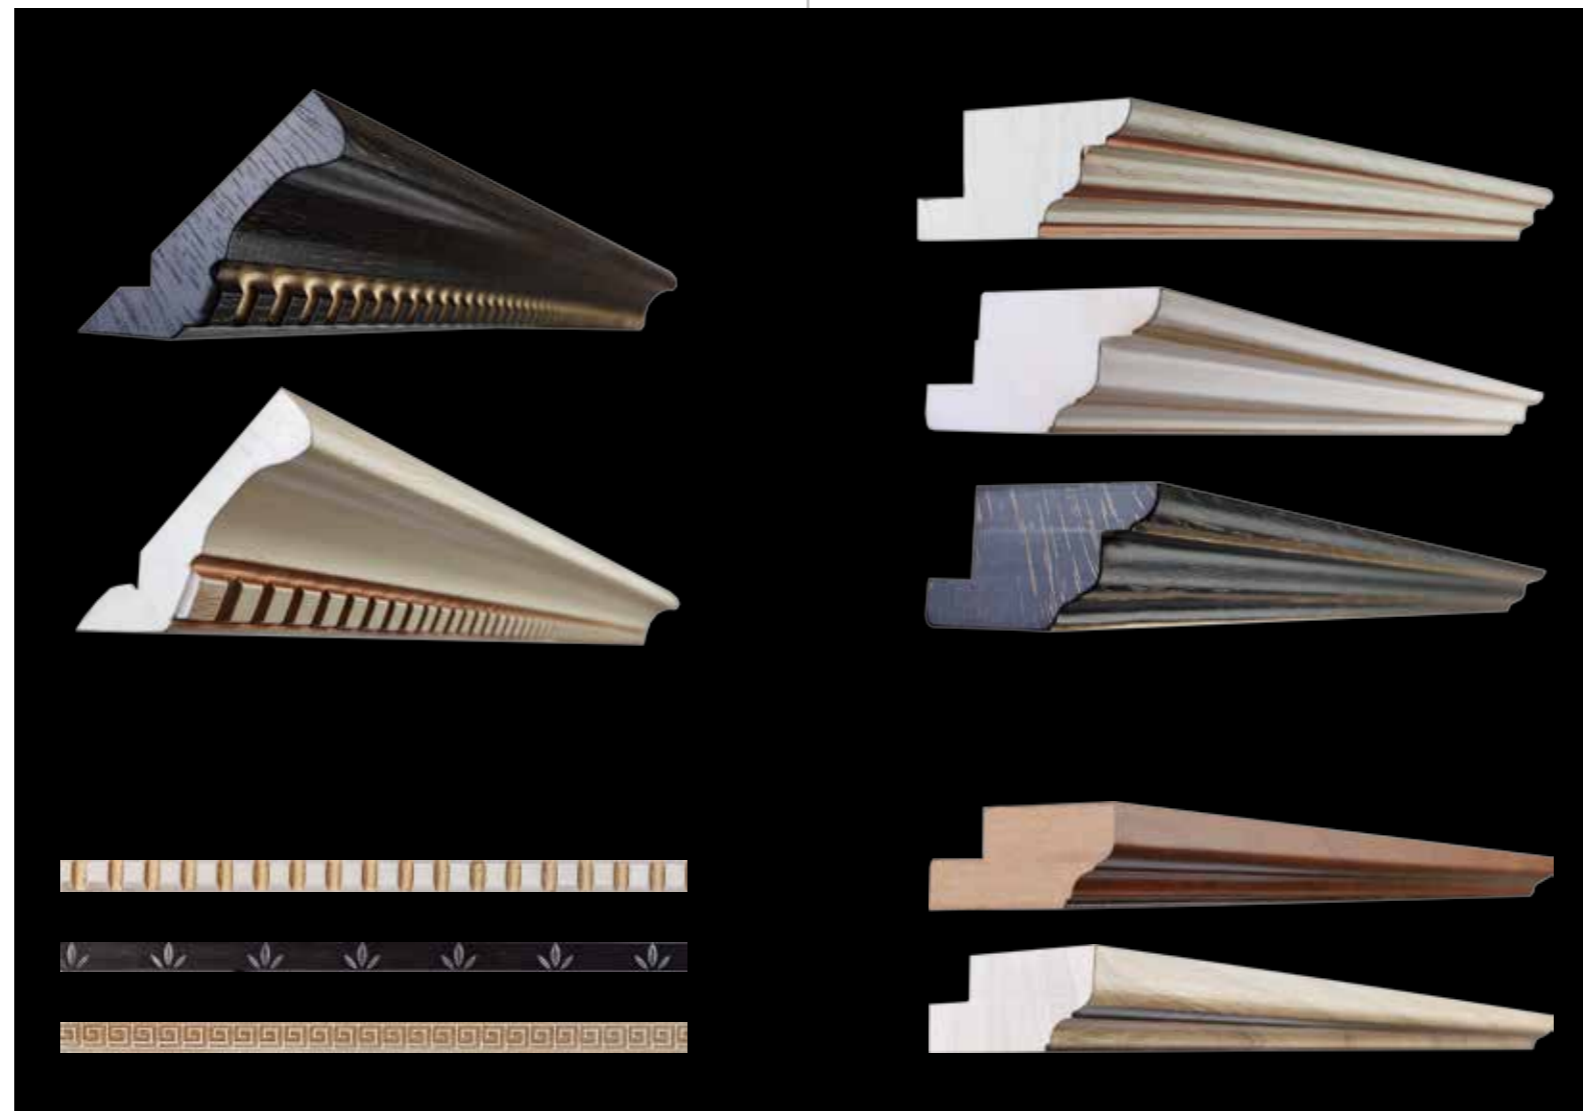

Карниз 48 мм, 32 мм