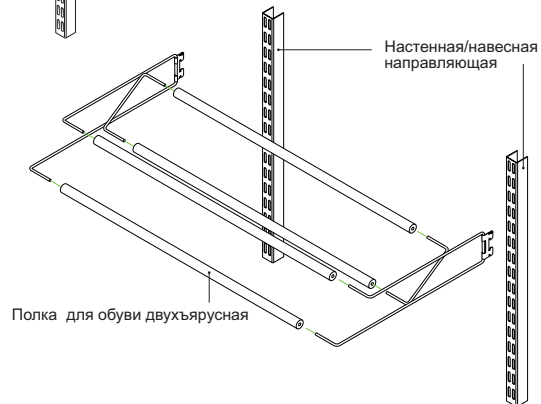

УСТАНОВКА КРОНШТЕЙНА И ПОЛКИ В КРОНШТЕЙН

СБОРКА ВЕШАЛА

УСТАНОВКА ДЕКОРАТИВНОЙ ЗАГЛУШКИ НА СЕТЧАТУЮ ПОЛКУ

СБОРКА ПОЛКИ ДЛЯ ОБУВИ ДВОЙНОЙ

14 СБОРКА

УСТАНОВКА КОРЗИН

СИСТЕМА «КЛАССИК»
 1900*2600*450 мм
 Цвет: платина или белый