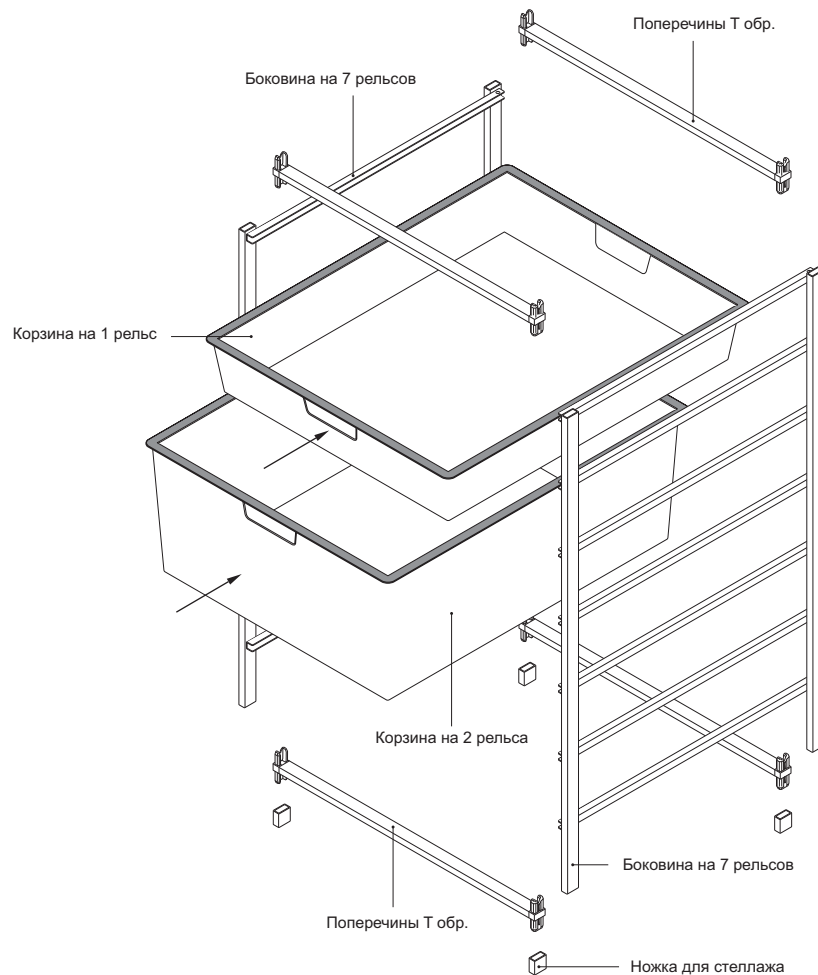

УСТАНОВКА КРОНШТЕЙНА И ПОЛКИ В КРОНШТЕЙН

СБОРКА ВЕШАЛА

УСТАНОВКА ДЕКОРАТИВНОЙ ЗАГЛУШКИ НА СЕТЧАТУЮ ПОЛКУ

СБОРКА ПОЛКИ ДЛЯ ОБУВИ ДВОЙНОЙ

14 СБОРКА

УСТАНОВКА КОРЗИН

СИСТЕМА «КЛАССИК»
 1900*2600*450 мм
 Цвет: платина или белый