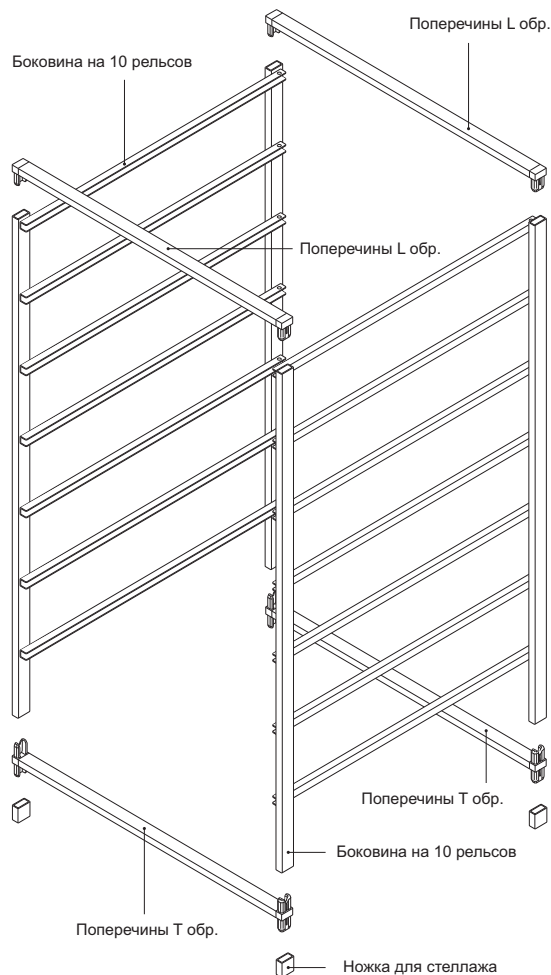

УСТАНОВКА КРОНШТЕЙНА И ПОЛКИ В КРОНШТЕЙН

СБОРКА ВЕШАЛА

УСТАНОВКА ДЕКОРАТИВНОЙ ЗАГЛУШКИ НА СЕТЧАТУЮ ПОЛКУ

СБОРКА ПОЛКИ ДЛЯ ОБУВИ ДВОЙНОЙ

14 СБОРКА

УСТАНОВКА КОРЗИН

СИСТЕМА «КЛАССИК»
 1900*2600*450 мм
 Цвет: платина или белый