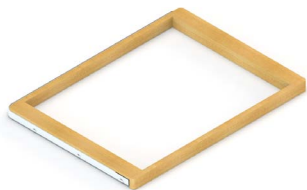

ЭЛЕМЕНТЫ СИСТЕМЫ

GSA0301/в дуб-белый
ВЫДВИЖНАЯ РАМКА ДЛЯ КОРЗИН
Габаритные размеры – 613*437 мм.
В упаковке 1/5 шт.