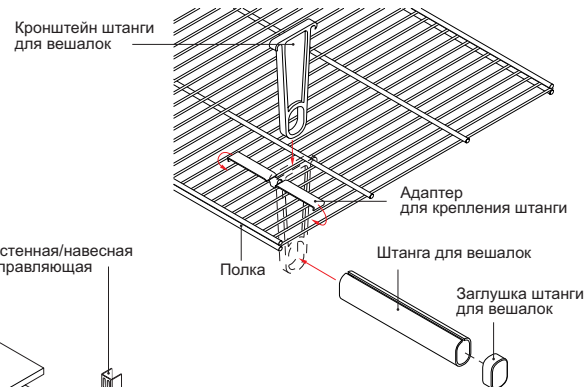

В упаковке 10/100 шт.

GSA0323 ПЛАТИНА
ШТАНГА ДЛЯ ВЕШАЛОК

Длина – 3000 мм. В упаковке 1/12 шт.

GSA0335 ПЛАТИНА
ЗАГЛУШКА ШТАНГИ
ДЛЯ ВЕШАЛОК

В упаковке 10/100 шт.

8 /495/ 544-02-05

www.mebetal.ru

УСТАНОВКА СКОБЫ ОПОРНОЙ

УСТАНОВКА КРОНШТЕЙНА И ПОЛКИ В КРОНШТЕЙН

СБОРКА ВЕШАЛА

УСТАНОВКА ДЕКОРАТИВНОЙ ЗАГЛУШКИ НА СЕТЧАТУЮ ПОЛКУ

СБОРКА ПОЛКИ ДЛЯ ОБУВИ ДВОЙНОЙ

14 СБОРКА

УСТАНОВКА КОРЗИН

СИСТЕМА «КЛАССИК»
 1900*2600*450 мм
 Цвет: платина или белый