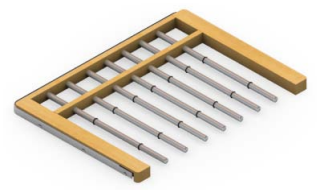

ВЫДВИЖНАЯ РАМКА ДЛЯ КОРЗИН

Габаритные размеры – 613*437 мм.
В упаковке 1/5 шт.

GSA0300/в ОРЕХ-БЕЛЫЙ

ВЫДВИЖНАЯ РАМКА ДЛЯ КОРЗИН

Габаритные размеры – 613*437 мм.
В упаковке 1/5 шт.

GSA0301 ДУБ-ПЛАТИНА

ВЫДВИЖНАЯ РАМКА ДЛЯ КОРЗИН

Габаритные размеры – 613*437 мм.
В упаковке 1/5 шт.

ЭЛЕМЕНТЫ СИСТЕМЫ

GSA0301/в дуб-белый
ВЫДВИЖНАЯ РАМКА ДЛЯ КОРЗИН
 Габаритные размеры – 613*437 мм.
 В упаковке 1/5 шт.

GSA0337 ПЛАТИНА
ВЫДВИЖНАЯ ВЕШАЛКА ДЛЯ БРЮК
 Габаритные размеры – 536*430 мм.
 В упаковке 1/5 шт.

GSA0337/в белый
ВЫДВИЖНАЯ ВЕШАЛКА ДЛЯ БРЮК
 Габаритные размеры – 536*430 мм.
 В упаковке 1/5 шт.

GSA0302 ОРЕХ-ПЛАТИНА
ВЫДВИЖНАЯ ВЕШАЛКА ДЛЯ БРЮК
 Габаритные размеры – 613*437 мм.
 В упаковке 1/5 шт.

GSA0302/в ОРЕХ-БЕЛЫЙ
ВЫДВИЖНАЯ ВЕШАЛКА ДЛЯ БРЮК
 Габаритные размеры – 613*437 мм.
 В упаковке 1/5 шт.