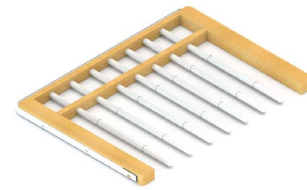

Габаритные размеры – 613*437 мм.
В упаковке 1/5 шт.

ЭЛЕМЕНТЫ СИСТЕМЫ

GSA0301/в дуб-белый
ВЫДВИЖНАЯ РАМКА ДЛЯ КОРЗИН
 Габаритные размеры – 613*437 мм.
 В упаковке 1/5 шт.

GSA0337 ПЛАТИНА
ВЫДВИЖНАЯ ВЕШАЛКА ДЛЯ БРЮК
 Габаритные размеры – 536*430 мм.
 В упаковке 1/5 шт.

GSA0337/в белый
ВЫДВИЖНАЯ ВЕШАЛКА ДЛЯ БРЮК
 Габаритные размеры – 536*430 мм.
 В упаковке 1/5 шт.

GSA0302 ОРЕХ-ПЛАТИНА
ВЫДВИЖНАЯ ВЕШАЛКА ДЛЯ БРЮК
 Габаритные размеры – 613*437 мм.
 В упаковке 1/5 шт.

GSA0302/в ОРЕХ-БЕЛЫЙ
ВЫДВИЖНАЯ ВЕШАЛКА ДЛЯ БРЮК
 Габаритные размеры – 613*437 мм.
 В упаковке 1/5 шт.

GSA0303 дуб-ПЛАТИНА
ВЫДВИЖНАЯ ВЕШАЛКА ДЛЯ БРЮК
 Габаритные размеры – 613*437 мм.
 В упаковке 1/5 шт.

GSA0303/в дуб-БЕЛЫЙ
ВЫДВИЖНАЯ ВЕШАЛКА ДЛЯ БРЮК
 Габаритные размеры – 613*437 мм.
 В упаковке 1/5 шт.