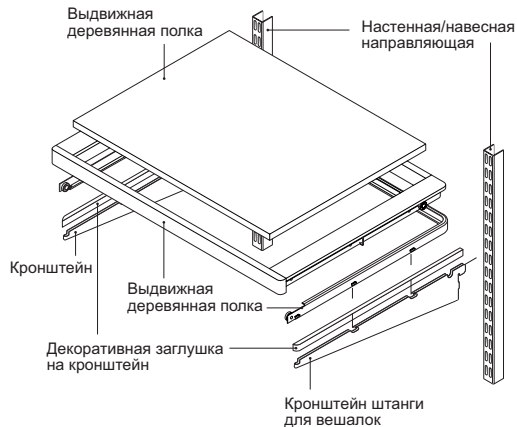

УСТАНОВКА КРОНШТЕЙНА И ПОЛКИ В КРОНШТЕЙН