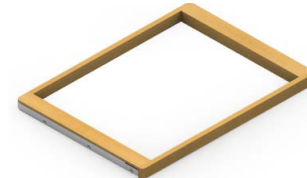

ВЫДВИЖНАЯ РАМКА ДЛЯ КОРЗИН

Габаритные размеры – 613*437 мм.
В упаковке 1/5 шт.

GSA0300/в ОРЕХ-БЕЛЫЙ

ВЫДВИЖНАЯ РАМКА ДЛЯ КОРЗИН

Габаритные размеры – 613*437 мм.
В упаковке 1/5 шт.

GSA0301 ДУБ-ПЛАТИНА

ВЫДВИЖНАЯ РАМКА ДЛЯ КОРЗИН