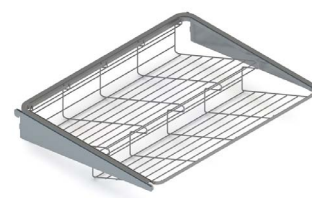

GSA0338 ПЛАТИНА
ОБУВНИЦА
ВЫДВИЖНАЯ 2-Х ЯРУСНАЯ
Габаритные размеры – 536*430 мм.