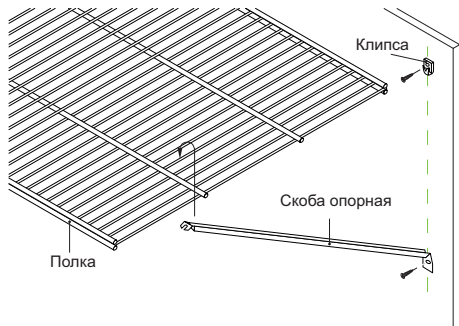

В упаковке 10/100 шт.

GSA0323 ПЛАТИНА
ШТАНГА ДЛЯ ВЕШАЛОК

Длина – 3000 мм. В упаковке 1/12 шт.

GSA0335 ПЛАТИНА
ЗАГЛУШКА ШТАНГИ
ДЛЯ ВЕШАЛОК

В упаковке 10/100 шт.

8 /495/ 544-02-05

www.mebetal.ru

УСТАНОВКА СКОБЫ ОПОРНОЙ