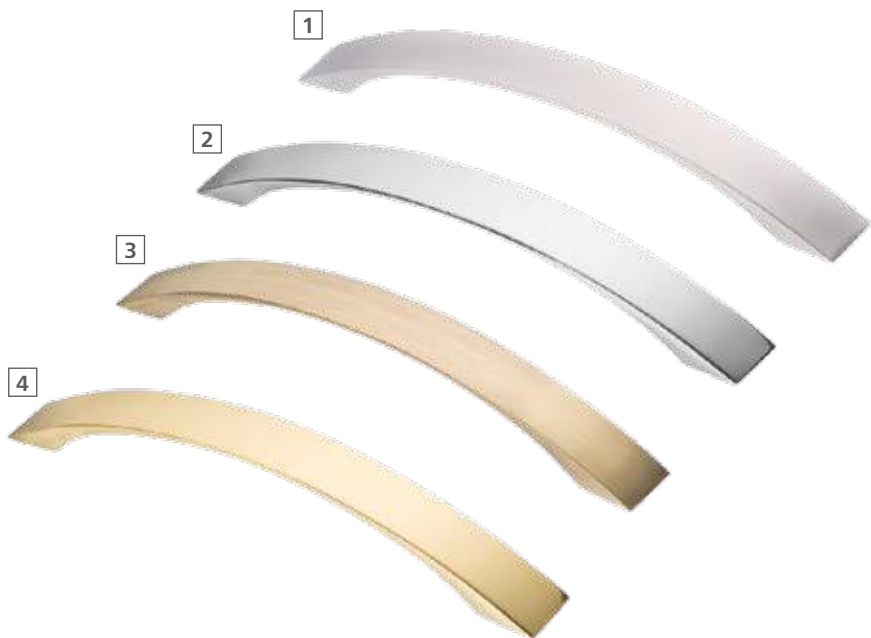

Артикул: S-2240-96 SC **1**
Цвет: матовый хром
Уст. размер: 96
Полный размер: 124x15,5x22

Артикул: S-2240-96 **2**
Цвет: хром
Уст. размер: 96
Полный размер: 124x15,5x22

Артикул: S-2240-96 BA **3**
Цвет: бронза
Уст. размер: 96
Полный размер: 124x15,5x22

Артикул: S-2240-96 OT **4**
Цвет: золото
Уст. размер: 96
Полный размер: 124x15,5x22

1 Артикул: S-2241-128 SC
Цвет: матовый хром
Уст. размер: 128
Полный размер: 150x16x24

2 Артикул: S-2241-128
Цвет: хром
Уст. размер: 128
Полный размер: 150x16x24

3 Артикул: S-2241-128 BA
Цвет: бронза
Уст. размер: 128
Полный размер: 150x16x24

4 Артикул: S-2241-128 OT
Цвет: золото
Уст. размер: 128
Полный размер: 150x16x24