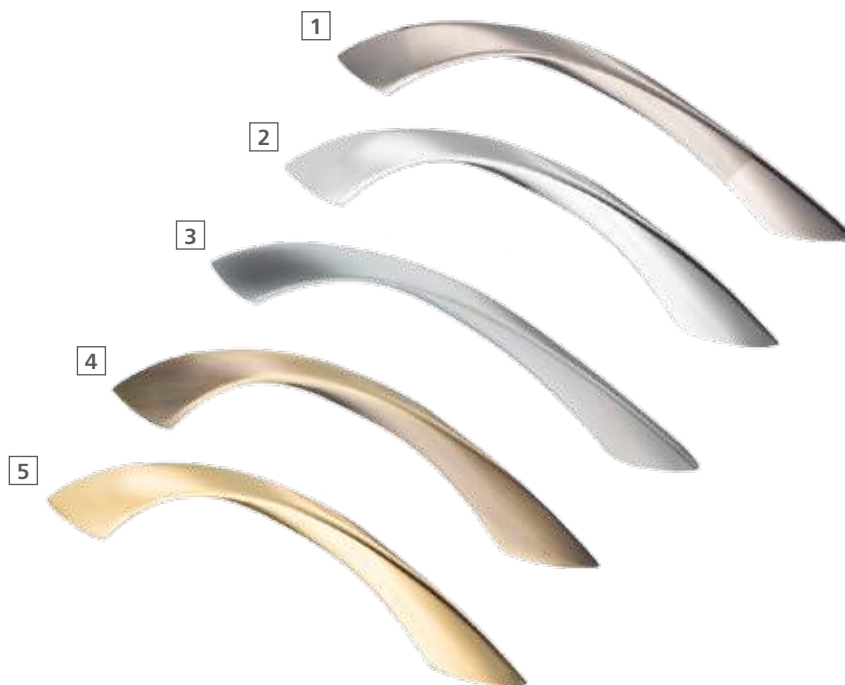

Артикул: S-2182-96 SP **1**
Цвет: полированная сталь
Уст. размер: 96
Полный размер: 129x13,3x28

Артикул: S-2180-96 **2**
Цвет: хром
Уст. размер: 96
Полный размер: 129x13,3x28

Артикул: S-2180-96 SC **3**
Цвет: матовый хром
Уст. размер: 96
Полный размер: 129x13,3x28

Артикул: S-2180-96 BA **4**
Цвет: бронза
Уст. размер: 96
Полный размер: 129x13,3x28

Артикул: S-2180-96 OT **5**
Цвет: золото
Уст. размер: 96
Полный размер: 129x13,3x28

1 Артикул: S-2182-128 SP
Цвет: полированная сталь
Уст. размер: 128
Полный размер: 163x15x29

2 Артикул: S-2181-128
Цвет: хром
Уст. размер: 128
Полный размер: 163x15x29

3 Артикул: S-2181-128 SC
Цвет: матовый хром
Уст. размер: 128
Полный размер: 163x15x29

4 Артикул: S-2181-128 BA
Цвет: бронза
Уст. размер: 128
Полный размер: 163x15x29

5 Артикул: S-2181-128 OT
Цвет: золото
Уст. размер: 128
Полный размер: 163x15x29