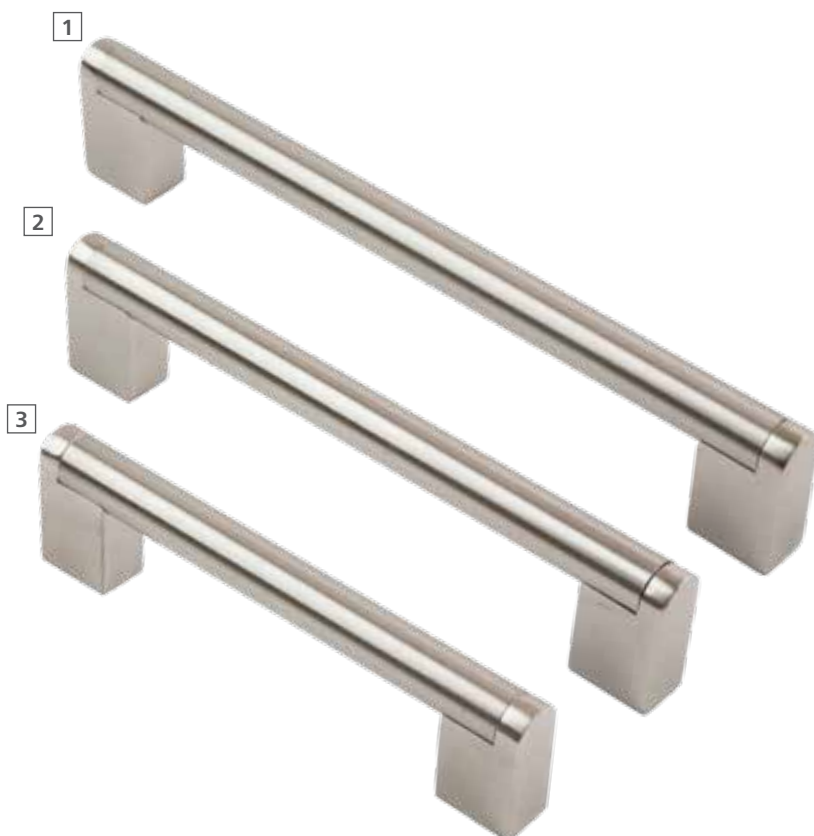

Артикул: R-3050-192 **1**
Цвет: хром
Уст. размер: 192
Полный размер: 205x14x36

Артикул: R-3050-160 **2**
Цвет: хром
Уст. размер: 160
Полный размер: 172x14x36

Артикул: R-3050-128 **3**
Цвет: хром
Уст. размер: 128
Полный размер: 142x14x36

1 Артикул: R-3050-192 ST
Цвет: сталь
Уст. размер: 192
Полный размер: 205x14x36

2 Артикул: R-3050-160 ST
Цвет: сталь
Уст. размер: 160
Полный размер: 172x14x36

3 Артикул: R-3050-128 ST
Цвет: сталь
Уст. размер: 128
Полный размер: 142x14x36