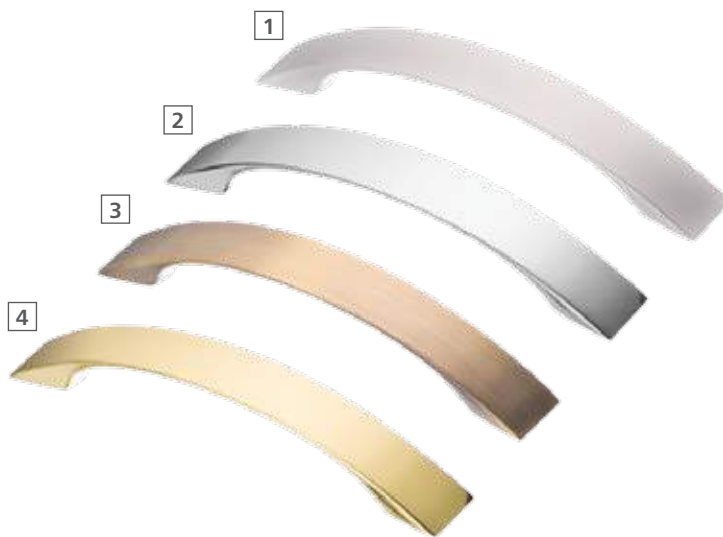

Артикул: S-2240-96 SC **1**
Цвет: матовый хром
Уст. размер: 96
Полный размер: 124x15,5x22

Артикул: S-2240-96 **2**
Цвет: хром
Уст. размер: 96
Полный размер: 124x15,5x22

Артикул: S-2240-96 BA **3**
Цвет: бронза
Уст. размер: 96
Полный размер: 124x15,5x22

Артикул: S-2240-96 OT **4**
Цвет: золото
Уст. размер: 96
Полный размер: 124x15,5x22

1 Артикул: S-2241-128 SC
Цвет: матовый хром
Уст. размер: 128
Полный размер: 150x16x24

2 Артикул: S-2241-128
Цвет: хром
Уст. размер: 128
Полный размер: 150x16x24

3 Артикул: S-2241-128 BA
Цвет: бронза
Уст. размер: 128
Полный размер: 150x16x24

4 Артикул: S-2241-128 OT
Цвет: золото
Уст. размер: 128
Полный размер: 150x16x24