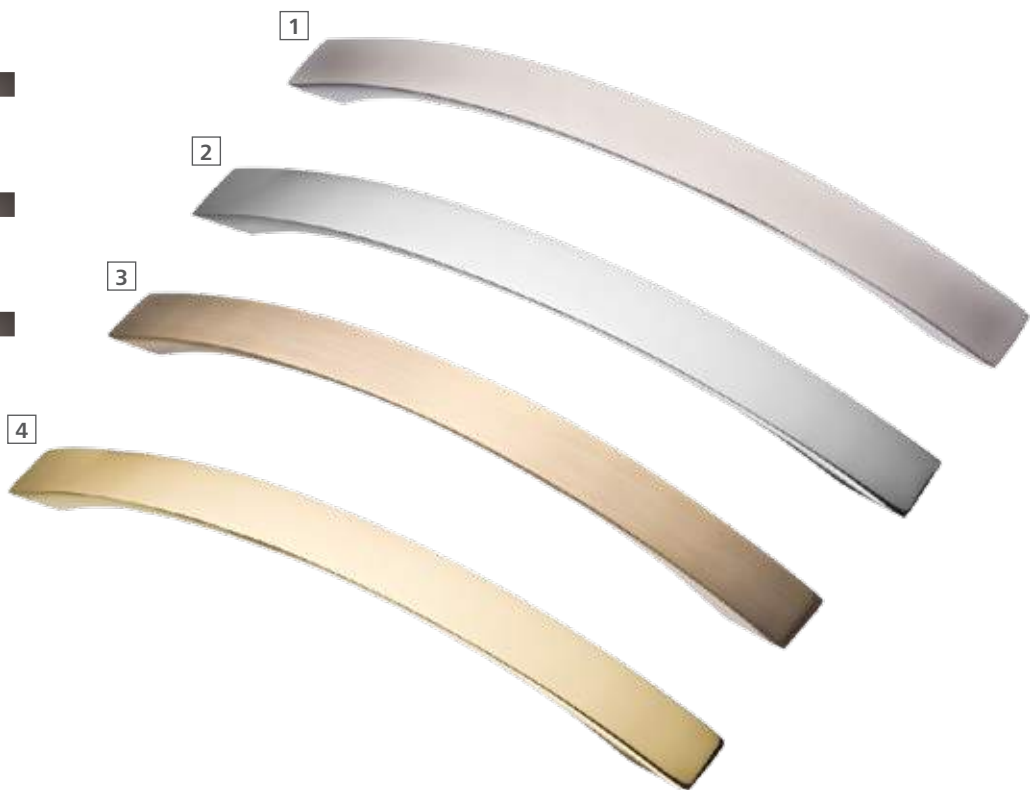

Артикул: S-2242-160 SC **1**
Цвет: матовый хром
Уст. размер: 160
Полный размер: 190x17x24,5

Артикул: S-2242-160 **2**
Цвет: хром
Уст. размер: 160
Полный размер: 190x17x24,5

Артикул: S-2242-160 BA **3**
Цвет: бронза
Уст. размер: 160
Полный размер: 190x17x24,5

Артикул: S-2242-160 OT **4**
Цвет: золото
Уст. размер: 160
Полный размер: 190x17x24,5

1 Артикул: S-2250 -128 SC
Цвет: матовый хром
Уст. размер: 128
Полный размер: 138x17,5x20

2 Артикул: S-2250 -128
Цвет: хром
Уст. размер: 128
Полный размер: 138x17,5x20

3 Артикул: S-2250 -128 OT
Цвет: золото
Уст. размер: 128
Полный размер: 138x17,5x20

4 Артикул: S-2250 -128 BA
Цвет: бронза
Уст. размер: 128
Полный размер: 138x17,5x20