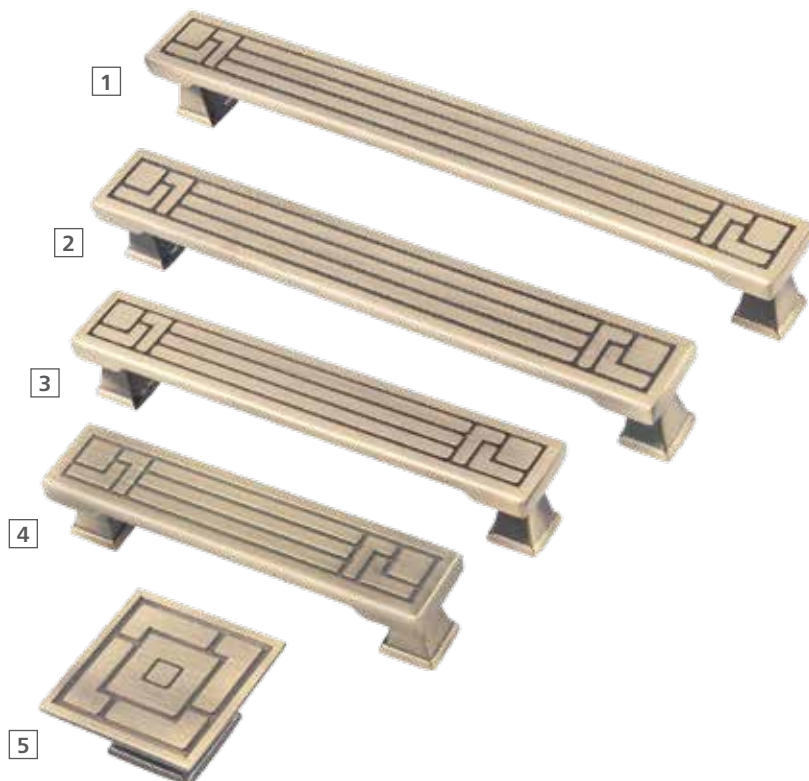

Артикул: RS-027-192 BA **1**
Цвет: бронза
Уст. размер: 192
Полный размер: 205x24x28

Артикул: RS-027-160 BA **2**
Цвет: бронза
Уст. размер: 160
Полный размер: 174x24x26

Артикул: RS-027-128 BA **3**
Цвет: бронза
Уст. размер: 128
Полный размер: 142x24x26

Артикул: RS-027-96 BA **4**
Цвет: бронза
Уст. размер: 96
Полный размер: 112x24x26

Артикул: RK-027 BA **5**
Цвет: бронза
Уст. размер: 16
Полный размер: 49x49x25