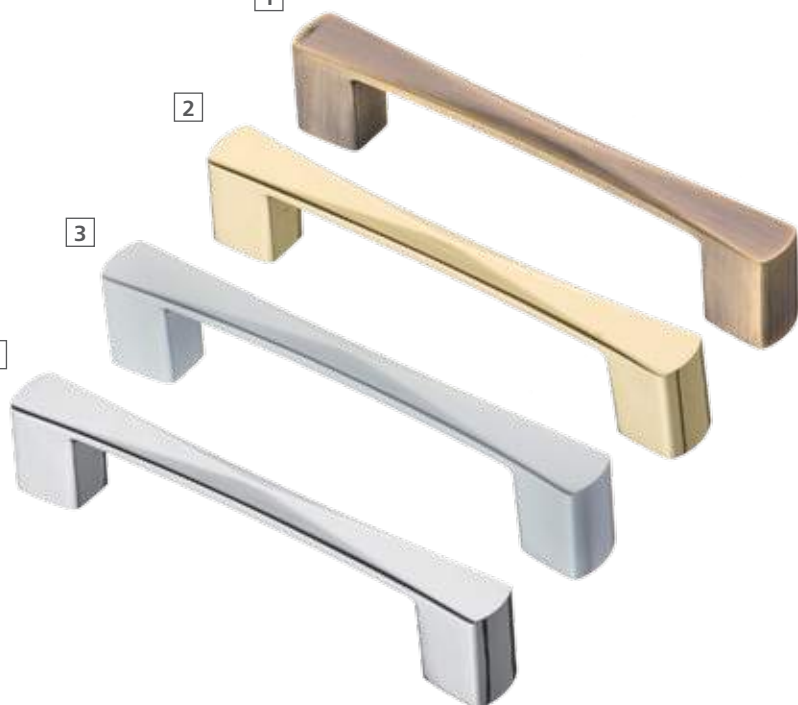

1

2

3

4

1 Артикул: S-4001-128 BA
Цвет: бронза
Уст. размер: 128
Полный размер: 138x14x24

2 Артикул: S-4001-128 OT
Цвет: золото
Уст. размер: 128
Полный размер: 138x14x24

3 Артикул: S-4001-128 SC
Цвет: матовый хром
Уст. размер: 128
Полный размер: 138x14x24