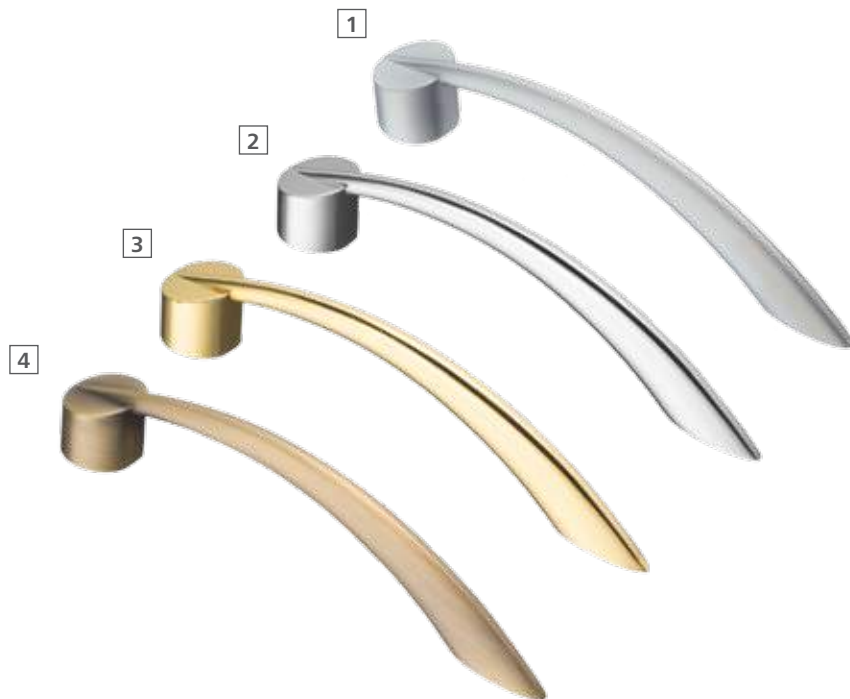

Артикул: S-2120-128 SC **1**
Цвет: матовый хром
Уст. размер: 128
Полный размер: 148x14x30,7

Артикул: S-2120-128 **2**
Цвет: хром
Уст. размер: 128
Полный размер: 148x14x30,7

Артикул: S-2120-128 OT **3**
Цвет: золото
Уст. размер: 128
Полный размер: 148x14x30,7

Артикул: S-2120-128 BA **4**
Цвет: бронза
Уст. размер: 128
Полный размер: 148x14x30,7

1 Артикул: S-2110-96 SC
Цвет: матовый хром
Уст. размер: 96
Полный размер: 118x17,3x26,6

2 Артикул: S-2110-96
Цвет: хром
Уст. размер: 96
Полный размер: 118x17,3x26,6

3 Артикул: S-2110-96 OT
Цвет: золото
Уст. размер: 96
Полный размер: 118x17,3x26,6

4 Артикул: S-2110-96 BA
Цвет: бронза
Уст. размер: 96
Полный размер: 118x17,3x26,6