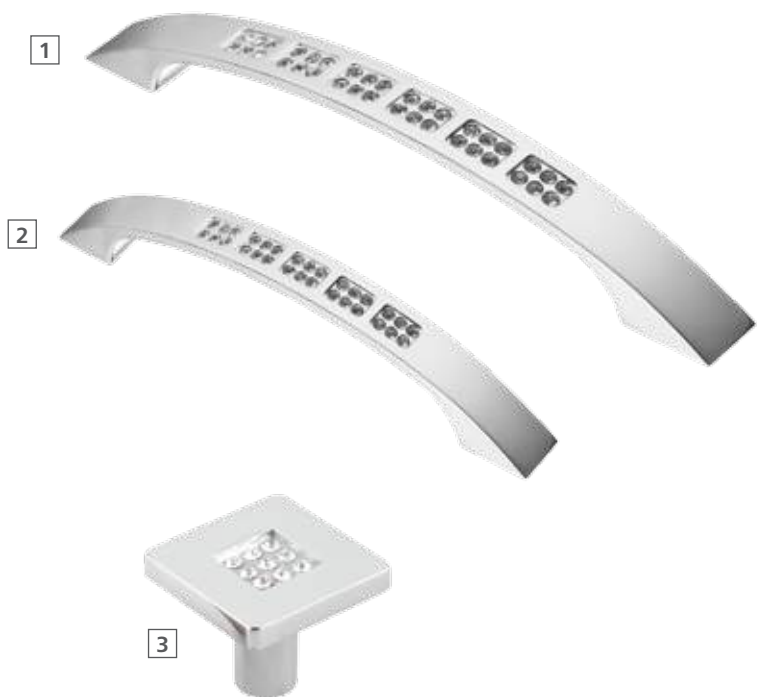

Артикул: CRL02-128 **1**
Цвет: хром
Уст. размер: 128
Полный размер: 140x12x24

Артикул: CRL02-96 **2**
Цвет: хром
Уст. размер: 96
Полный размер: 105x12x21

Артикул: CRL17 **3**
Цвет: хром
Уст. размер: 32
Полный размер: 49x49x20

Артикул: CRL01 **4**
Цвет: хром
Уст. размер: 18
Полный размер: 24x24x22

1 Артикул: CRL04-128
Цвет: хром
Уст. размер: 128
Полный размер: 160x19x23

2 Артикул: CRL04-96
Цвет: хром
Уст. размер: 96
Полный размер: 125x19x22

3 Артикул: CRL03
Цвет: хром
Уст. размер: -
Полный размер: 28x28x24