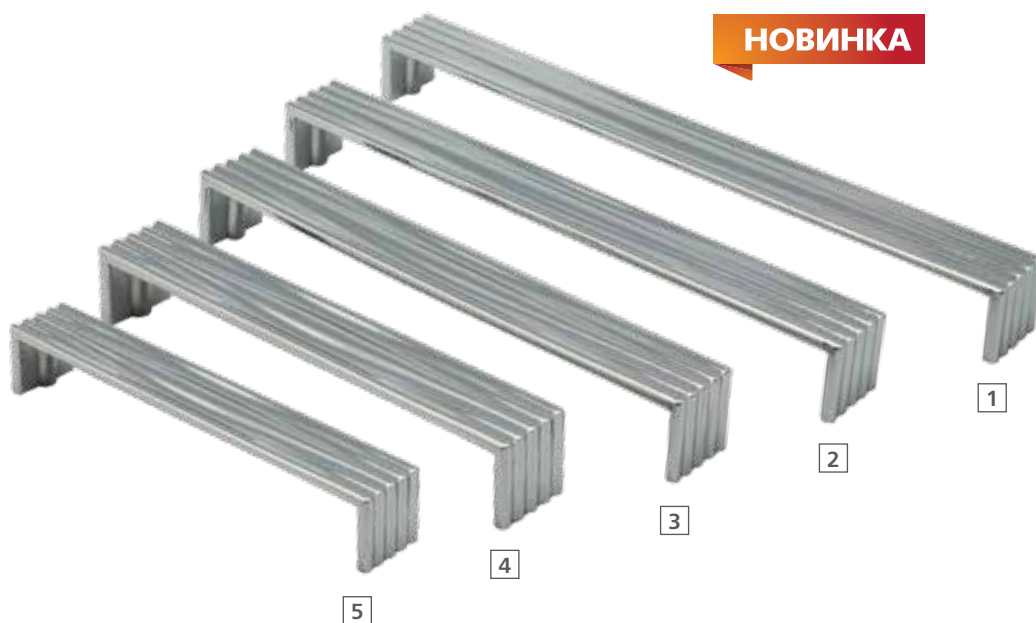

НОВИНКА

1 Артикул: R-3040-256
Цвет: хром
Уст. размер: 256
Полный размер: 265x30x30

2 Артикул: R-3040-224
Цвет: хром
Уст. размер: 224
Полный размер: 230x30x30

3 Артикул: R-3040-192
Цвет: хром
Уст. размер: 192
Полный размер: 200x30x30

4 Артикул: R-3040-160
Цвет: хром
Уст. размер: 160
Полный размер: 170x30x30

5 Артикул: R-3040-128
Цвет: хром
Уст. размер: 128
Полный размер: 135x30x30