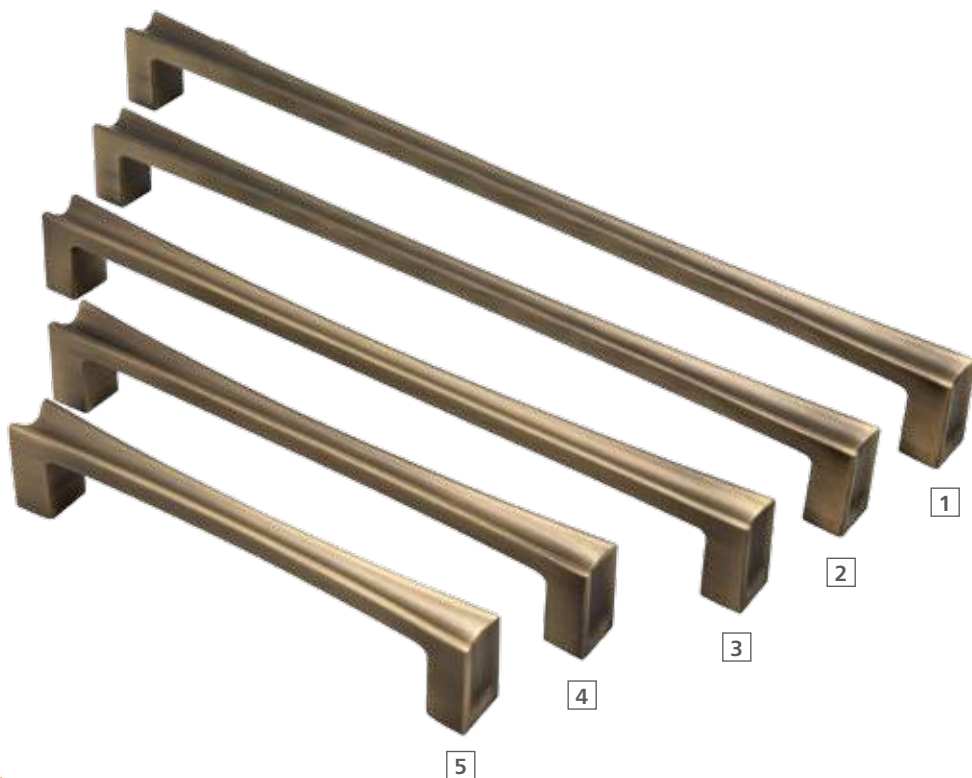

Артикул: EL-7070-256 MAB **1**
Цвет: атласная бронза
Уст. размер: 256
Полный размер: 310x27x31

Артикул: EL-7070-224 MAB **2**
Цвет: атласная бронза
Уст. размер: 224
Полный размер: 290x30x30

Артикул: EL-7070-192 MAB **3**
Цвет: атласная бронза
Уст. размер: 192
Полный размер: 250x30x35

Артикул: EL-7070-160 MAB **4**
Цвет: атласная бронза
Уст. размер: 160
Полный размер: 217x30x32

Артикул: EL-7070-128 MAB **5**
Цвет: атласная бронза
Уст. размер: 128
Полный размер: 190x30x37

1 Артикул: EL-7080-256 MAB
Цвет: атласная бронза
Уст. размер: 256
Полный размер: 275x25x35

2 Артикул: EL-7080-224 MAB
Цвет: атласная бронза
Уст. размер: 224
Полный размер: 240x25x40

3 Артикул: EL-7080-192 MAB
Цвет: атласная бронза
Уст. размер: 192
Полный размер: 207x16x28

4 Артикул: EL-7080-160 MAB
Цвет: атласная бронза
Уст. размер: 160
Полный размер: 177x30x40

5 Артикул: EL-7080-128 MAB
Цвет: атласная бронза
Уст. размер: 128
Полный размер: 155x30x40