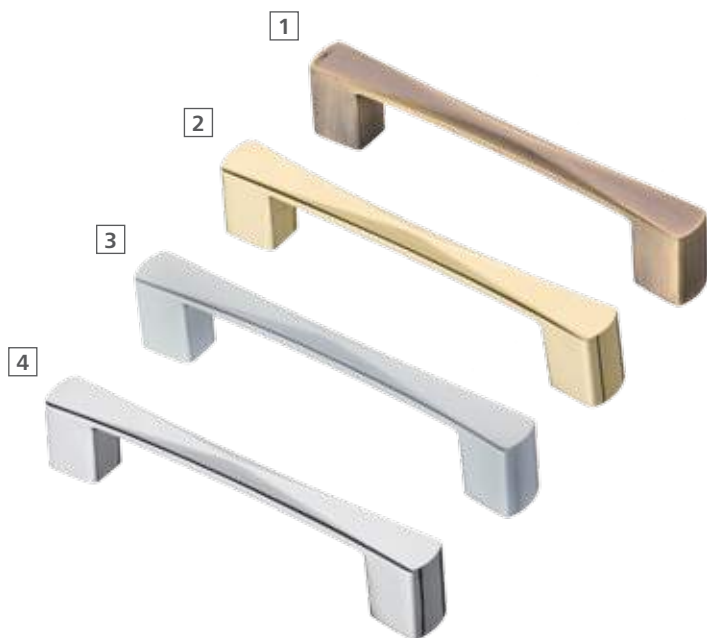

Артикул: S-4000-96 BA **1**
Цвет: бронза
Уст. размер: 96
Полный размер: 107x12x22

Артикул: S-4000-96 OT **2**
Цвет: золото
Уст. размер: 96
Полный размер: 107x12x22

Артикул: S-4000-96 SC **3**
Цвет: матовый хром
Уст. размер: 96
Полный размер: 107x12x22

Артикул: S-4000-96 **4**
Цвет: хром
Уст. размер: 96
Полный размер: 107x12x22