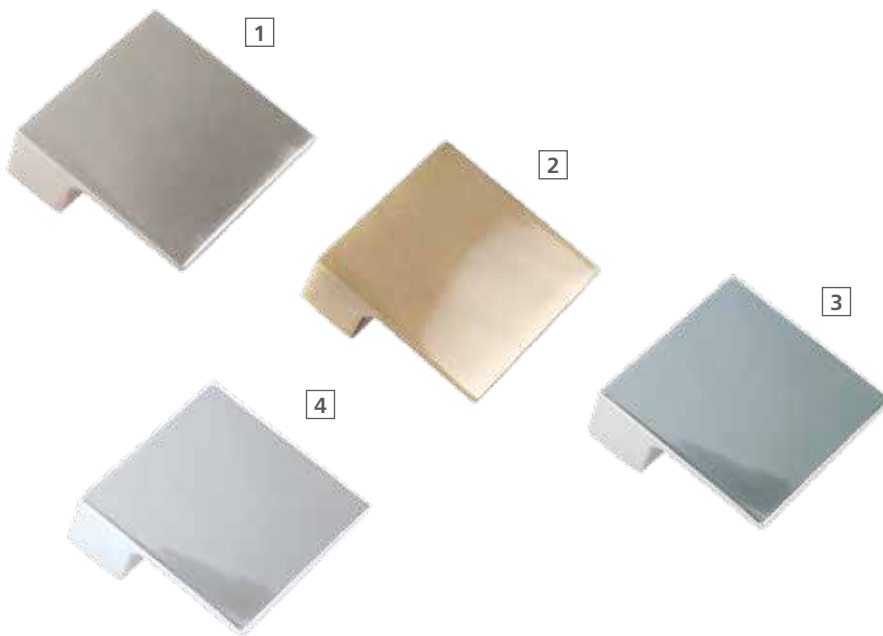

Артикул: S-2280-32 ST **1**
Цвет: сталь
Уст. размер: 32
Полный размер: 43x45x21

Артикул: S-2280-32 **2**
Цвет: хром
Уст. размер: 32
Полный размер: 43x45x21

Артикул: S-2280-32 BA **3**
Цвет: бронза
Уст. размер: 32
Полный размер: 43x45x21

Артикул: S-2280-32 SC **4**
Цвет: матовый хром
Уст. размер: 32
Полный размер: 43x45x21

1 Артикул: S-2300-32 ST
Цвет: сталь
Уст. размер: 32
Полный размер: 60x60x21

2 Артикул: S-2300-32 BA
Цвет: бронза
Уст. размер: 32
Полный размер: 60x60x21

3 Артикул: S-2300-32
Цвет: хром
Уст. размер: 32
Полный размер: 60x60x21

4 Артикул: S-2300-32 SC
Цвет: матовый хром
Уст. размер: 32
Полный размер: 60x60x21