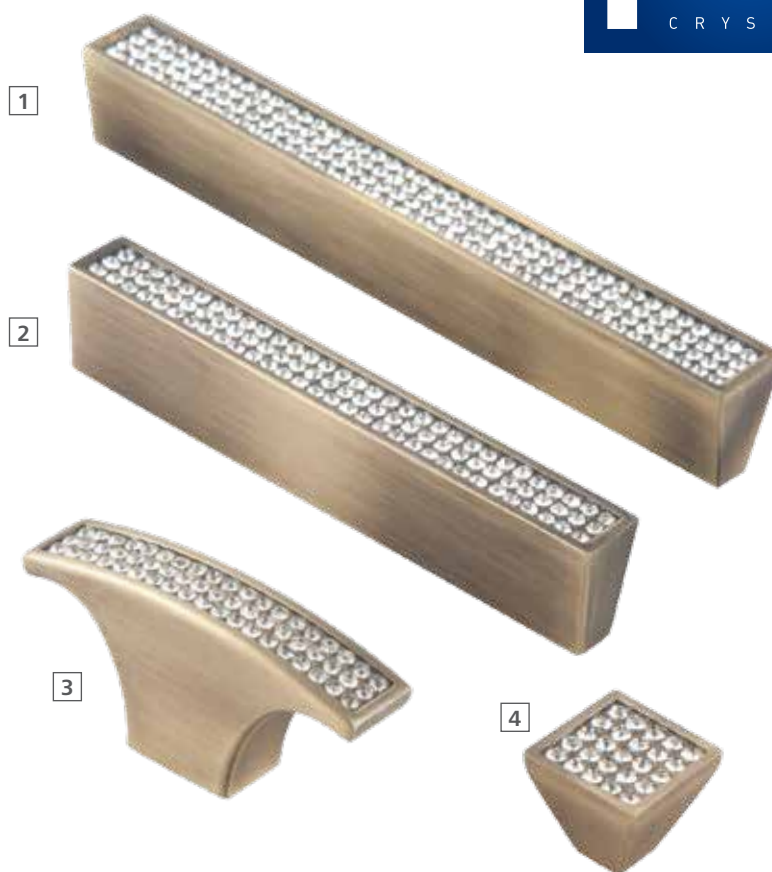

Артикул: CRL06-128 BA **1**
Цвет: бронза
Уст. размер: 128
Полный размер: 140x17x22

Артикул: CRL06-96 BA **2**
Цвет: бронза
Уст. размер: 96
Полный размер: 108x14x22

Артикул: CRL07 BA **3**
Цвет: бронза
Уст. размер: -
Полный размер: 64x15x30

Артикул: CRL05 BA **4**
Цвет: бронза
Уст. размер: -
Полный размер: 20x20x18

1 Артикул: CRL08-160 BA
Цвет: бронза
Уст. размер: 160
Полный размер: 223x16x28

2 Артикул: CRL08-128 BA
Цвет: бронза
Уст. размер: 128
Полный размер: 170x16x28

3 Артикул: CRL08-96 BA
Цвет: бронза
Уст. размер: 96
Полный размер: 139x15x28