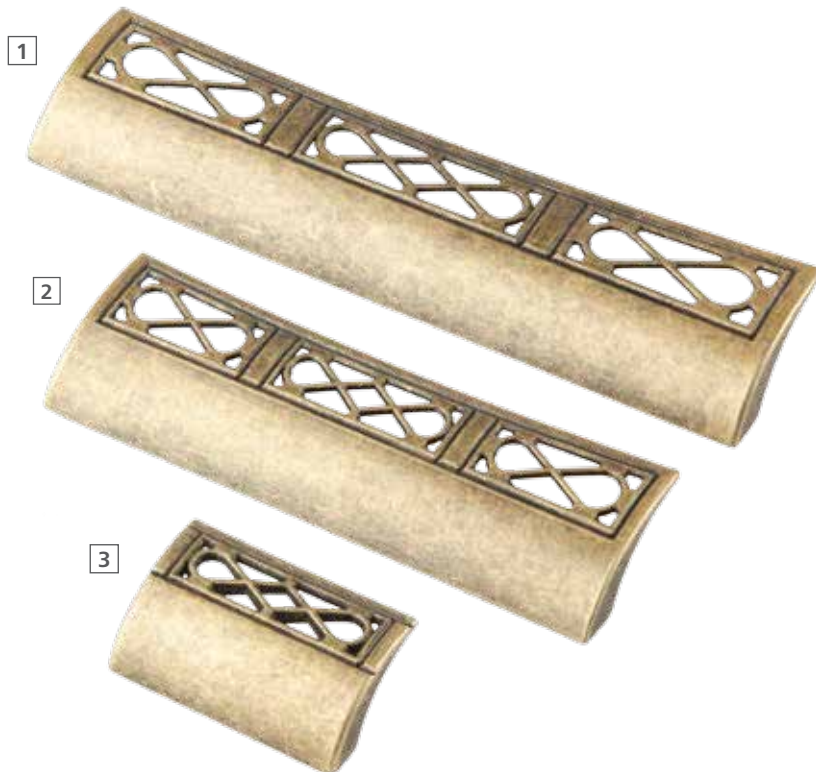

Артикул: RS-057-128 OAB **1**
Цвет: оксидированная бронза
Уст. размер: 128
Полный размер: 180x23x23

Артикул: RS-057-96 OAB **2**
Цвет: оксидированная бронза
Уст. размер: 96
Полный размер: 134x22x23

Артикул: RK-057 OAB **3**
Цвет: оксидированная бронза
Уст. размер: -
Полный размер: 35x23x25

1 Артикул: RS-058-128 OAB
Цвет: оксидированная бронза
Уст. размер: 128
Полный размер: 180x38x18

2 Артикул: RS-058-96 OAB
Цвет: оксидированная бронза
Уст. размер: 96
Полный размер: 138x38x20

3 Артикул: RK-058 OAB
Цвет: оксидированная бронза
Уст. размер: -
Полный размер: 54x32x18