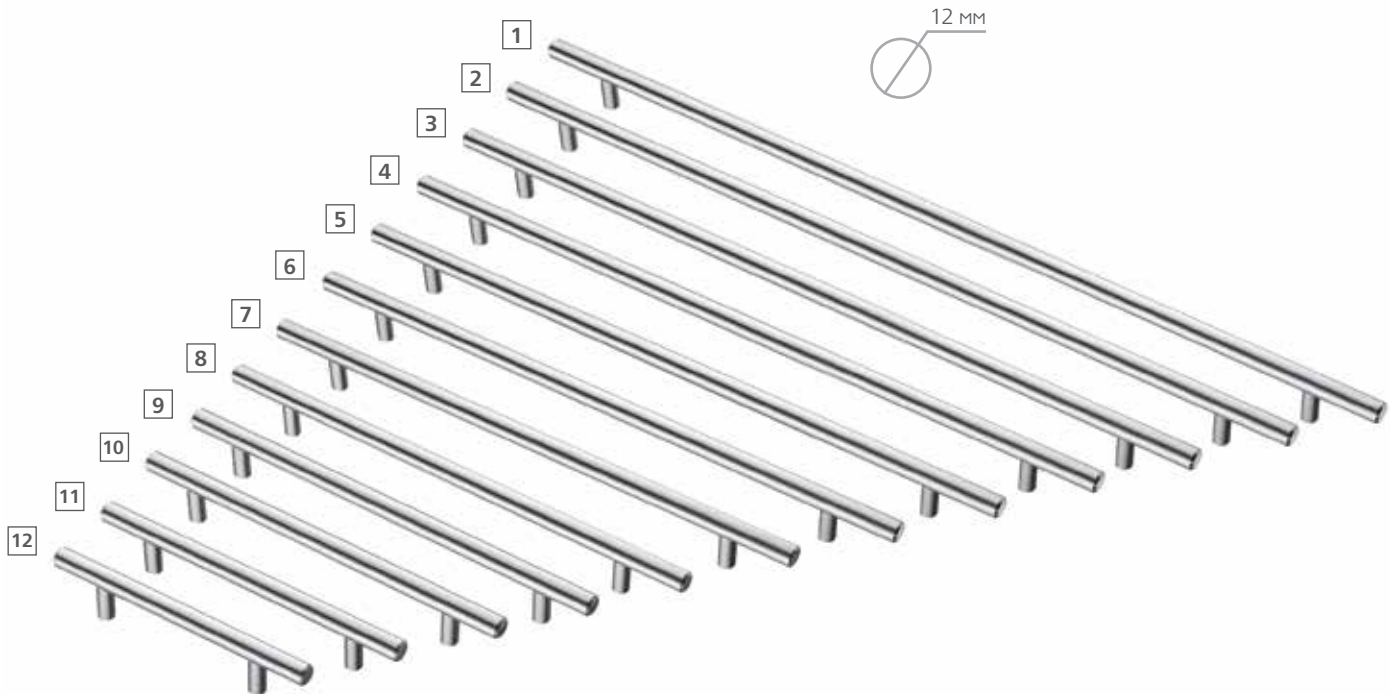

Артикул: R-3020-448 **1**
Цвет: хром
Уст. размер: 448
Полный размер: 530x12x33

Артикул: R-3020-416 **2**
Цвет: хром
Уст. размер: 416
Полный размер: 490x12x33

Артикул: R-3020-384 **3**
Цвет: хром
Уст. размер: 384
Полный размер: 467x12x33

Артикул: R-3020-352 **4**
Цвет: хром
Уст. размер: 352
Полный размер: 430x12x33

Артикул: R-3020-320 **5**
Цвет: хром
Уст. размер: 320
Полный размер: 400x12x33

Артикул: R-3020-288 **6**
Цвет: хром
Уст. размер: 288
Полный размер: 365x12x32

7 Артикул: R-3020-256
Цвет: хром
Уст. размер: 256
Полный размер: 335x12x32

8 Артикул: R-3020-224
Цвет: хром
Уст. размер: 224
Полный размер: 302x12x32

9 Артикул: R-3020-192
Цвет: хром
Уст. размер: 192
Полный размер: 250x12x32

10 Артикул: R-3020-160
Цвет: хром
Уст. размер: 160
Полный размер: 220x12x32

11 Артикул: R-3020-128
Цвет: хром
Уст. размер: 128
Полный размер: 185x12x32

12 Артикул: R-3020-96
Цвет: хром
Уст. размер: 96
Полный размер: 155x12x32