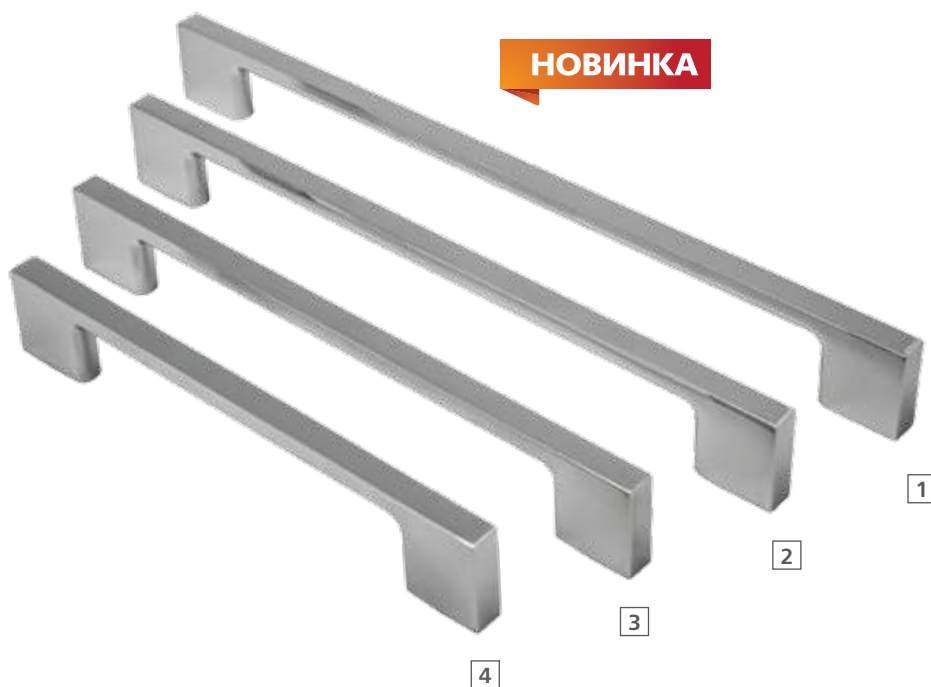

Артикул: S-2330-96 **1**
Цвет: хром
Уст. размер: 96
Полный размер: 120x15x20

Артикул: S-2330-96 OT **2**
Цвет: золото
Уст. размер: 96
Полный размер: 120x15x20

Артикул: S-2330-96 SC **3**
Цвет: бронза
Уст. размер: 96
Полный размер: 120x15x20

Артикул: S-2330-96 BA **4**
Цвет: матовый хром
Уст. размер: 96
Полный размер: 120x15x20

1 Артикул: R-3030-224
Цвет: хром
Уст. размер: 224
Полный размер: 260x10x30

2 Артикул: R-3030-192
Цвет: хром
Уст. размер: 192
Полный размер: 224x10x30

3 Артикул: R-3030-160
Цвет: хром
Уст. размер: 160
Полный размер: 192x10x30

4 Артикул: R-3030-128
Цвет: хром
Уст. размер: 128
Полный размер: 160x10x30