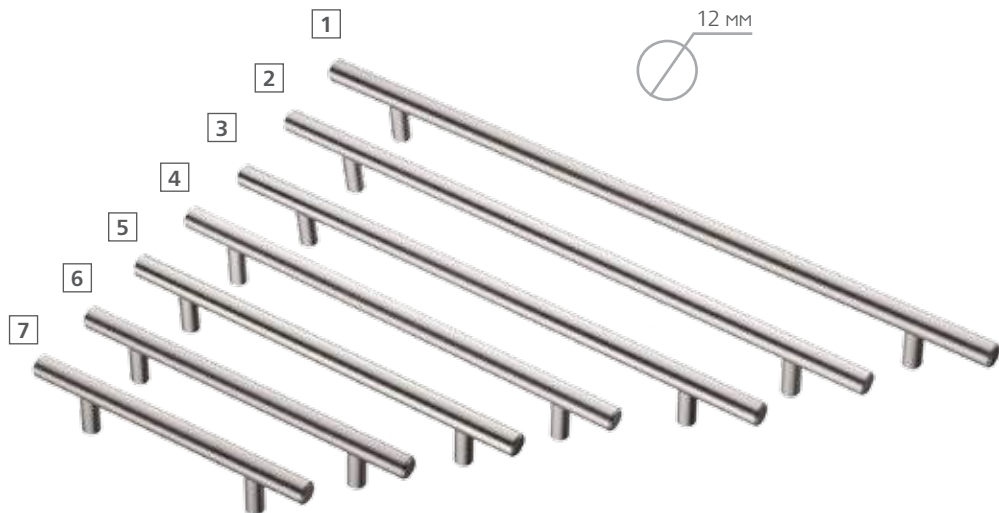

Артикул: R-3020-288 ST **1**
Цвет: сталь
Уст. размер: 288
Полный размер: 365x12x32

Артикул: R-3020-256 ST **2**
Цвет: сталь
Уст. размер: 256
Полный размер: 335x12x32

Артикул: R-3020-224 ST **3**
Цвет: сталь
Уст. размер: 224
Полный размер: 302x12x32

Артикул: R-3020-192 ST **4**
Цвет: сталь
Уст. размер: 192
Полный размер: 250x12x32

Артикул: R-3020-160 ST **5**
Цвет: сталь
Уст. размер: 160
Полный размер: 220x12x32

Артикул: R-3020-128 ST **6**
Цвет: сталь
Уст. размер: 128
Полный размер: 185x12x32

Артикул: R-3020-96 ST **7**
Цвет: сталь
Уст. размер: 96
Полный размер: 155x12x32

1 Артикул: R-3010-288
Цвет: хром
Уст. размер: 288
Полный размер: 365x10x32

2 Артикул: R-3010-256
Цвет: хром
Уст. размер: 256
Полный размер: 335x10x32

3 Артикул: R-3010-224
Цвет: хром
Уст. размер: 224
Полный размер: 302x10x32

4 Артикул: R-3010-192
Цвет: хром
Уст. размер: 192
Полный размер: 250x10x32

5 Артикул: R-3010-160
Цвет: хром
Уст. размер: 160
Полный размер: 220x10x32

6 Артикул: R-3010-128
Цвет: хром
Уст. размер: 128
Полный размер: 185x10x32

7 Артикул: R-3010-96
Цвет: хром
Уст. размер: 96
Полный размер: 155x10x32