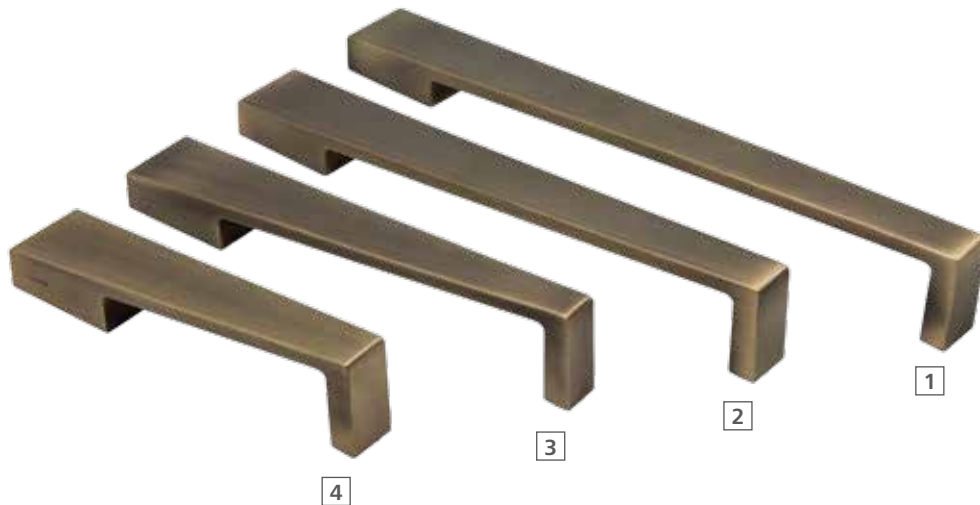

Артикул: EL-7110-192 MAB **1**
Цвет: атласная бронза
Уст. размер: 192
Полный размер: 220x30x35

Артикул: EL-7110-160 MAB **2**
Цвет: атласная бронза
Уст. размер: 160
Полный размер: 185x32x37

Артикул: EL-7110-128 MAB **3**
Цвет: атласная бронза
Уст. размер: 128
Полный размер: 160x33x38

Артикул: EL-7110-96 MAB **4**
Цвет: атласная бронза
Уст. размер: 96
Полный размер: 130x35x40

1 Артикул: EL-7090-224(256) MAB
Цвет: атласная бронза
Уст. размер: 224 (256)
Полный размер: 283x33x38

2 Артикул: EL-7090-160(192) MAB
Цвет: атласная бронза
Уст. размер: 160 (192)
Полный размер: 215x35x33