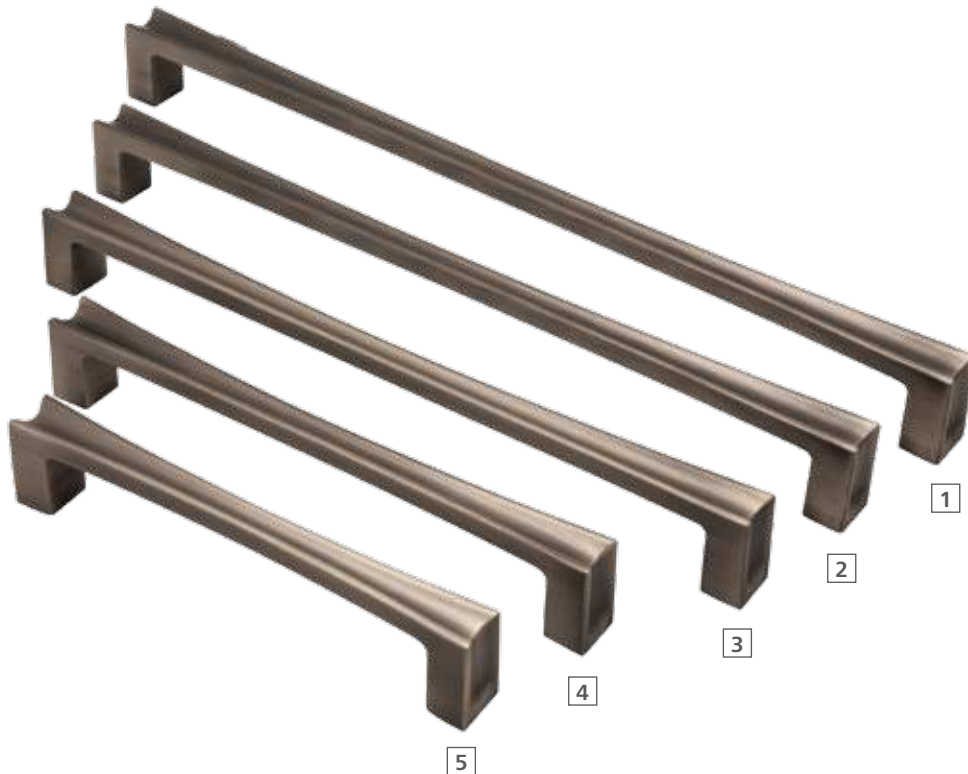

Артикул: EL-7070-256 Oi **1**
Цвет: атласное серебро
Уст. размер: 256
Полный размер: 310x27x31

Артикул: EL-7070-224 Oi **2**
Цвет: атласное серебро
Уст. размер: 224
Полный размер: 290x30x30

Артикул: EL-7070-192 Oi **3**
Цвет: атласное серебро
Уст. размер: 192
Полный размер: 250x30x35

Артикул: EL-7070-160 Oi **4**
Цвет: атласное серебро
Уст. размер: 160
Полный размер: 217x30x32

Артикул: EL-7070-128 Oi **5**
Цвет: атласное серебро
Уст. размер: 128
Полный размер: 190x30x37

1 Артикул: EL-7080-256 Oi
Цвет: атласное серебро
Уст. размер: 256
Полный размер: 275x25x35

2 Артикул: EL-7080-224 Oi
Цвет: атласное серебро
Уст. размер: 224
Полный размер: 240x25x40

3 Артикул: EL-7080-192 Oi
Цвет: атласное серебро
Уст. размер: 192
Полный размер: 207x16x28

4 Артикул: EL-7080-160 Oi
Цвет: атласное серебро
Уст. размер: 160
Полный размер: 177x30x40

5 Артикул: EL-7080-128 Oi
Цвет: атласное серебро
Уст. размер: 128
Полный размер: 150x35x40