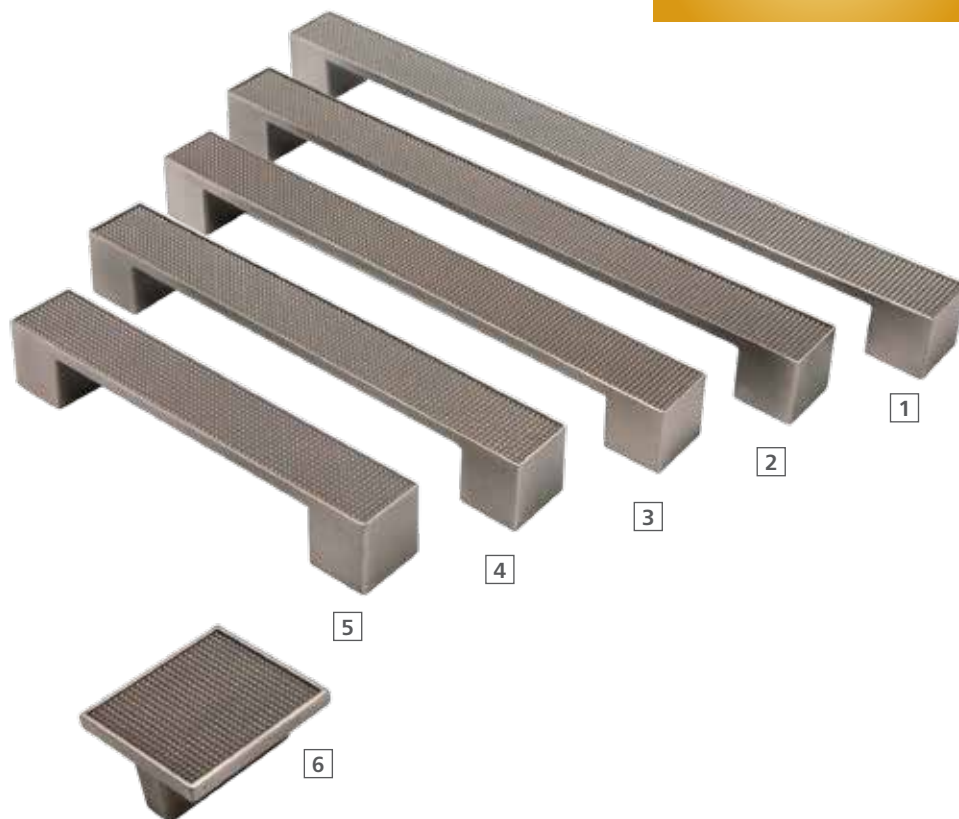

Артикул: EL-7020-256 Oi **1**
Цвет: атласное серебро
Уст. размер: 256
Полный размер: 275x35x35

Артикул: EL-7020-224 Oi **2**
Цвет: атласное серебро
Уст. размер: 224
Полный размер: 235x33x33

Артикул: EL-7020-192 Oi **3**
Цвет: атласное серебро
Уст. размер: 192
Полный размер: 200x35x35

Артикул: EL-7020-160 Oi **4**
Цвет: атласное серебро
Уст. размер: 160
Полный размер: 175x35x35

Артикул: EL-7020-128 Oi **5**
Цвет: атласное серебро
Уст. размер: 128
Полный размер: 147x40x40

Артикул: EL-7020-32 Oi **6**
Цвет: атласное серебро
Уст. размер: 32
Полный размер: 52x52x40

1 Артикул: EL-7100-224 Oi
Цвет: атласное серебро
Уст. размер: 224
Полный размер: 260x28x35

2 Артикул: EL-7100-192 Oi
Цвет: атласное серебро
Уст. размер: 192
Полный размер: 230x30x35

3 Артикул: EL-7100-160 Oi
Цвет: атласное серебро
Уст. размер: 160
Полный размер: 195x30x40

4 Артикул: EL-7100-128 Oi
Цвет: атласное серебро
Уст. размер: 128
Полный размер: 170x35x40

5 Артикул: EL-7100-32 Oi
Цвет: атласное серебро
Уст. размер: 32
Полный размер: 65x45x35