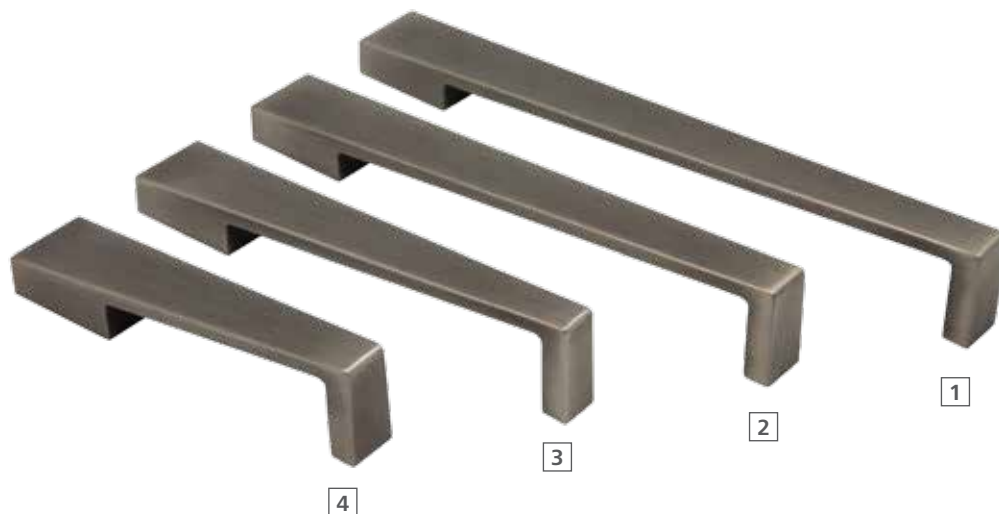

Артикул: EL-7110-192 Oi **1**
Цвет: атласное серебро
Уст. размер: 192
Полный размер: 220x30x35

Артикул: EL-7110-160 Oi **2**
Цвет: атласное серебро
Уст. размер: 160
Полный размер: 185x32x37

Артикул: EL-7110-128 Oi **3**
Цвет: атласное серебро
Уст. размер: 128
Полный размер: 160x33x38

Артикул: EL-7110-96 Oi **4**
Цвет: атласное серебро
Уст. размер: 96
Полный размер: 130x35x40

1 Артикул: EL-7090-224(256) Oi
Цвет: атласное серебро
Уст. размер: 224 (256)
Полный размер: 284x33x38

2 Артикул: EL-7090-160(192) Oi
Цвет: атласное серебро
Уст. размер: 160 (192)
Полный размер: 215x35x33