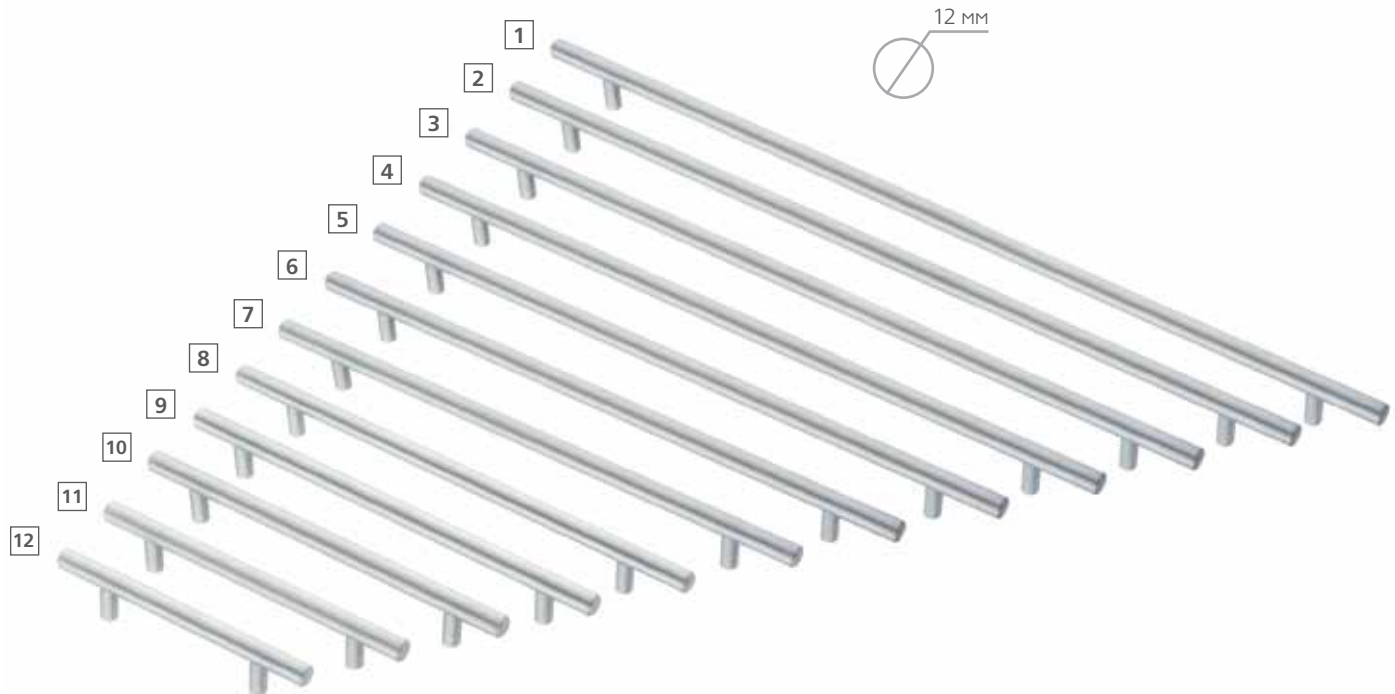

Артикул: R-3020-448 SC **1**
Цвет: матовый хром
Уст. размер: 448
Полный размер: 530x12x33

Артикул: R-3020-416 SC **2**
Цвет: матовый хром
Уст. размер: 416
Полный размер: 490x12x33

Артикул: R-3020-384 SC **3**
Цвет: матовый хром
Уст. размер: 384
Полный размер: 467x12x33

Артикул: R-3020-352 SC **4**
Цвет: матовый хром
Уст. размер: 352
Полный размер: 430x12x33

Артикул: R-3020-320 SC **5**
Цвет: матовый хром
Уст. размер: 320
Полный размер: 400x12x33

Артикул: R-3020-288 SC **6**
Цвет: матовый хром
Уст. размер: 288
Полный размер: 365x12x32

7 Артикул: R-3020-256 SC
Цвет: матовый хром
Уст. размер: 256
Полный размер: 335x12x32

8 Артикул: R-3020-224 SC
Цвет: матовый хром
Уст. размер: 224
Полный размер: 302x12x32

9 Артикул: R-3020-192 SC
Цвет: матовый хром
Уст. размер: 192
Полный размер: 250x12x32

10 Артикул: R-3020-160 SC
Цвет: матовый хром
Уст. размер: 160
Полный размер: 220x12x32

11 Артикул: R-3020-128 SC
Цвет: матовый хром
Уст. размер: 128
Полный размер: 185x12x32

12 Артикул: R-3020-96 SC
Цвет: матовый хром
Уст. размер: 96
Полный размер: 155x12x32