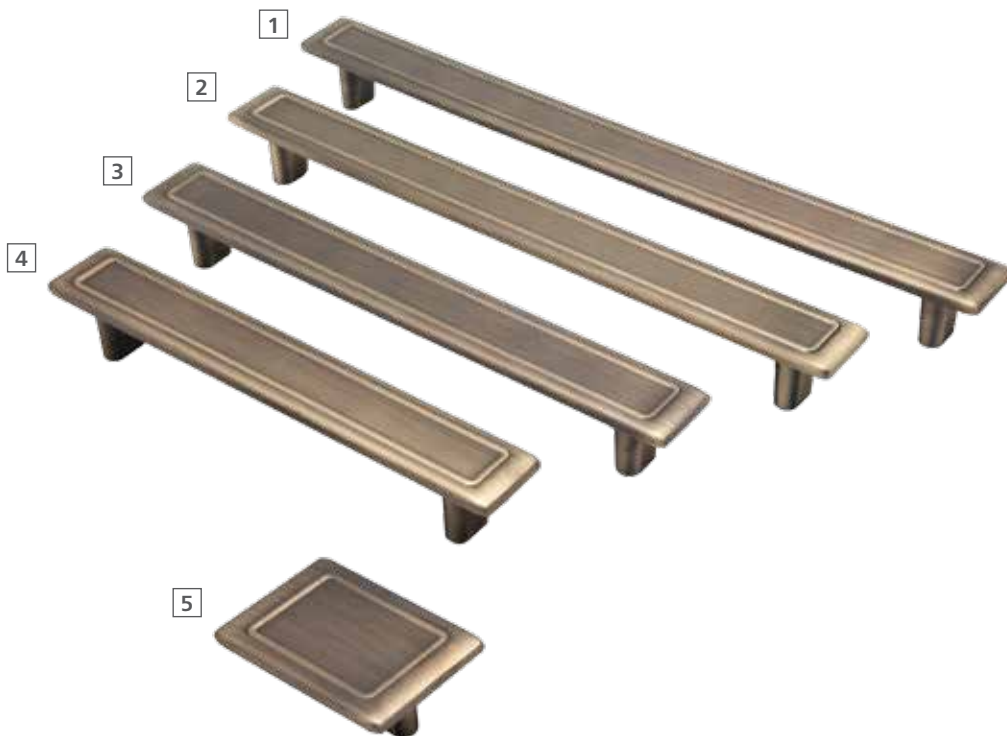

Артикул: EL-7020-256 MAB 1
Цвет: атласная бронза
Уст. размер: 256
Полный размер: 275x35x35

Артикул: EL-7020-224 MAB 2
Цвет: атласная бронза
Уст. размер: 224
Полный размер: 235x33x33

Артикул: EL-7020-192 MAB 3
Цвет: атласная бронза
Уст. размер: 192
Полный размер: 200x35x35

Артикул: EL-7020-160 MAB 4
Цвет: атласная бронза
Уст. размер: 160
Полный размер: 175x35x35

Артикул: EL-7020-128 MAB 5
Цвет: атласная бронза
Уст. размер: 128
Полный размер: 147x40x40

Артикул: EL-7020-32 MAB 6
Цвет: атласная бронза
Уст. размер: 32
Полный размер: 52x52x40

1 Артикул: EL-7100-224 MAB
Цвет: атласная бронза
Уст. размер: 224
Полный размер: 260x28x35

2 Артикул: EL-7100-192 MAB
Цвет: атласная бронза
Уст. размер: 192
Полный размер: 230x30x35

3 Артикул: EL-7100-160 MAB
Цвет: атласная бронза
Уст. размер: 160
Полный размер: 195x30x40

4 Артикул: EL-7100-128 MAB
Цвет: атласная бронза
Уст. размер: 128
Полный размер: 170x35x40

5 Артикул: EL-7100-32 MAB
Цвет: атласная бронза
Уст. размер: 32
Полный размер: 65x45x30