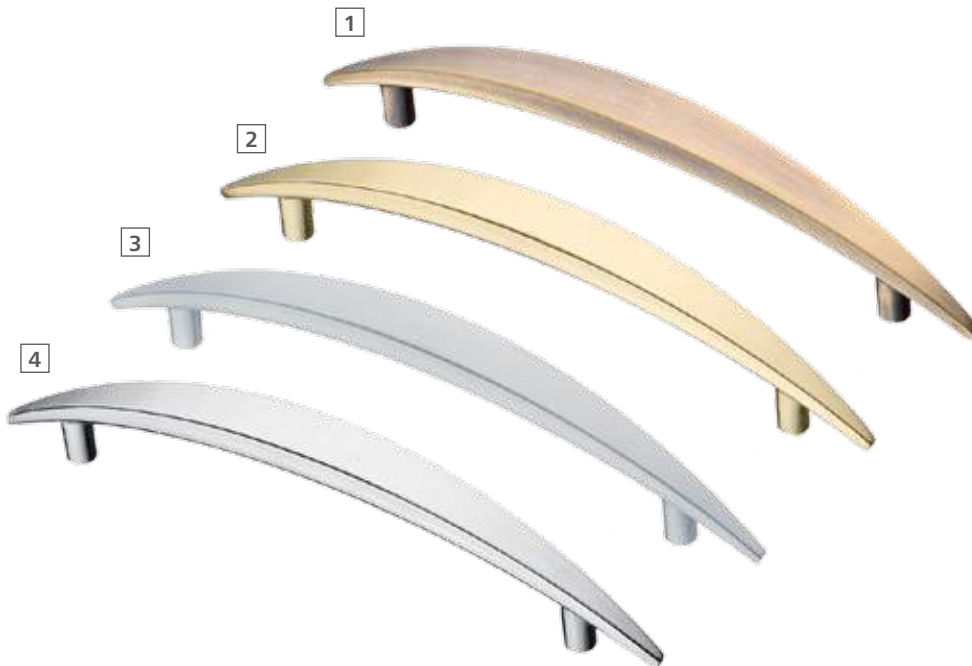

Артикул: S-2230-96 BA **1**
Цвет: бронза
Уст. размер: 96
Полный размер: 127x11x26

Артикул: S-2230-96 OT **2**
Цвет: золото
Уст. размер: 96
Полный размер: 127x11x26

Артикул: S-2230-96 SC **3**
Цвет: матовый хром
Уст. размер: 96
Полный размер: 127x11x26

Артикул: S-2230-96 **4**
Цвет: хром
Уст. размер: 96
Полный размер: 127x11x26

1 Артикул: S-2231-128 BA
Цвет: бронза
Уст. размер: 128
Полный размер: 160x12,7x26

2 Артикул: S-2231-128 OT
Цвет: золото
Уст. размер: 128
Полный размер: 160x12,7x26

3 Артикул: S-2231-128 SC
Цвет: матовый хром
Уст. размер: 128
Полный размер: 160x12,7x26

4 Артикул: S-2231-128
Цвет: хром
Уст. размер: 128
Полный размер: 160x12,7x26