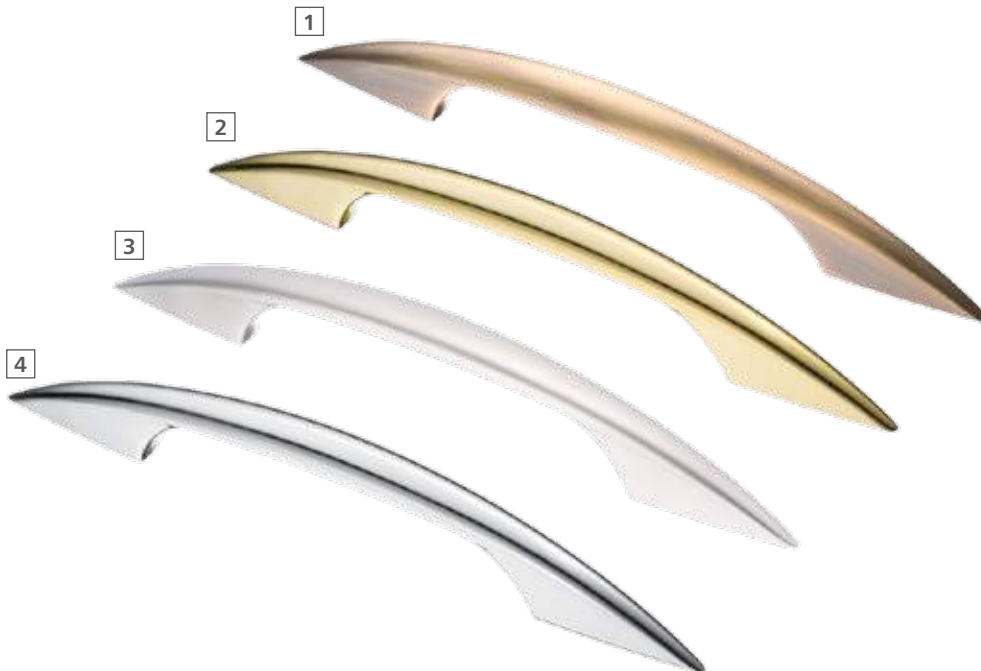

Артикул: S-2220-96 BA **1**
Цвет: бронза
Уст. размер: 96
Полный размер: 126x10,5x22

Артикул: S-2220-96 OT **2**
Цвет: золото
Уст. размер: 96
Полный размер: 126x10,5x22

Артикул: S-2220-96 SC **3**
Цвет: матовый хром
Уст. размер: 96
Полный размер: 126x10,5x22

Артикул: S-2220-96 **4**
Цвет: хром
Уст. размер: 96
Полный размер: 126x10,5x22

1 Артикул: S-2221-128 BA
Цвет: бронза
Уст. размер: 128
Полный размер: 165x11x25

2 Артикул: S-2221-128 OT
Цвет: золото
Уст. размер: 128
Полный размер: 165x11x25

3 Артикул: S-2221-128 SC
Цвет: матовый хром
Уст. размер: 128
Полный размер: 165x11x25

4 Артикул: S-2221-128
Цвет: хром
Уст. размер: 128
Полный размер: 165x11x25