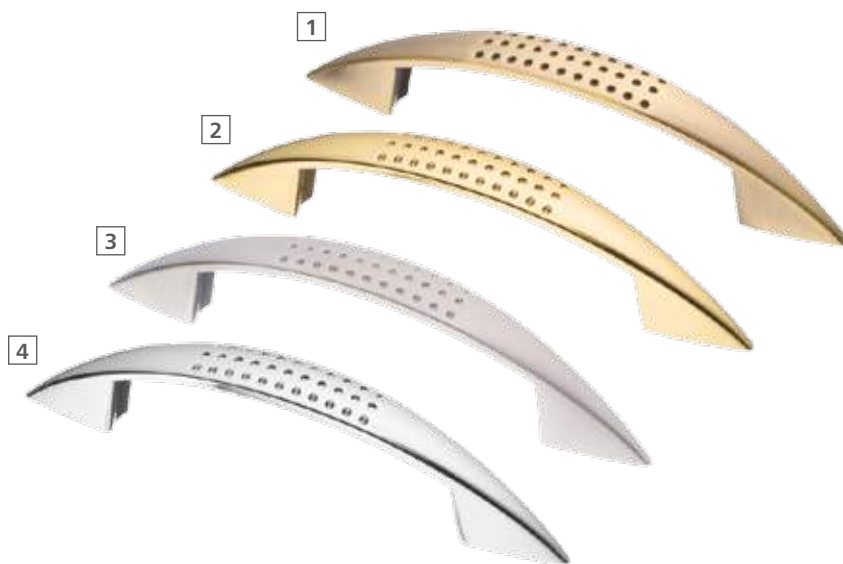

Артикул: S-2130-96 BA **1**
Цвет: бронза
Уст. размер: 96
Полный размер: 127x14x26

Артикул: S-2130-96 OT **2**
Цвет: золото
Уст. размер: 96
Полный размер: 127x14x26

Артикул: S-2130-96 SC **3**
Цвет: матовый хром
Уст. размер: 96
Полный размер: 127x14x26

Артикул: S-2130-96 **4**
Цвет: хром
Уст. размер: 96
Полный размер: 127x14x26

1 Артикул: S-2131-128 BA
Цвет: бронза
Уст. размер: 128
Полный размер: 163x15x26,3

2 Артикул: S-2131-128 OT
Цвет: золото
Уст. размер: 128
Полный размер: 163x15x26,3

3 Артикул: S-2131-128 SC
Цвет: матовый хром
Уст. размер: 128
Полный размер: 163x15x26,3

4 Артикул: S-2131-128
Цвет: хром
Уст. размер: 128
Полный размер: 163x15x26,3