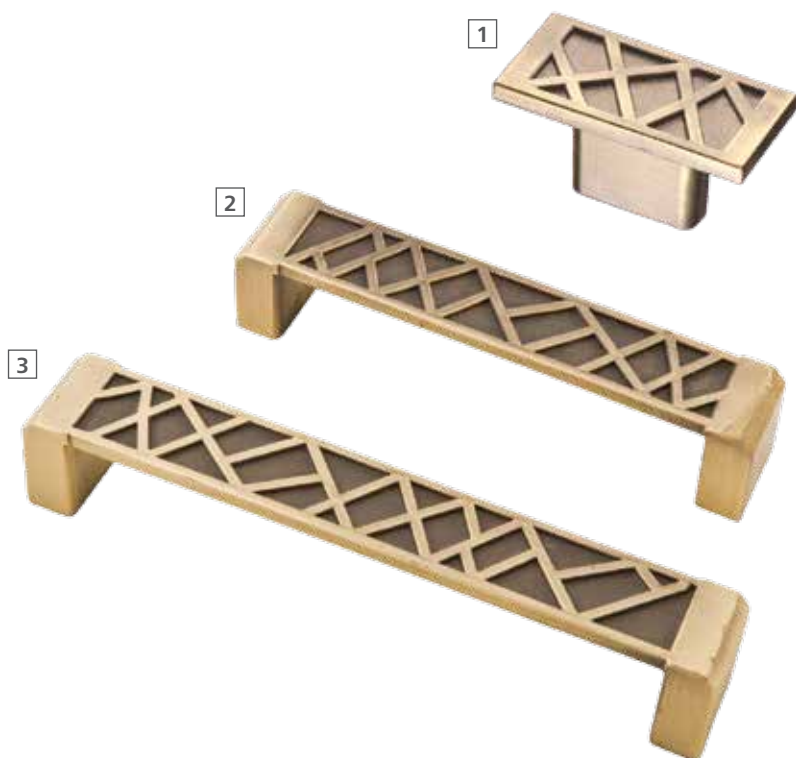

Артикул: RS-013-128 BA **1**
Цвет: бронза
Уст. размер: 128
Полный размер: 160x19x22

Артикул: RS-013-96 BA **2**
Цвет: бронза
Уст. размер: 96
Полный размер: 128x18x22

Артикул: RK-013 BA **3**
Цвет: бронза
Уст. размер: -
Полный размер: 45x22x22,5

1 Артикул: RK-018 BA
Цвет: бронза
Уст. размер: -
Полный размер: 44,6x21,7x23,3

2 Артикул: RS-018-96 BA
Цвет: бронза
Уст. размер: 96
Полный размер: 119x22,7x25

3 Артикул: RS-018-128 BA
Цвет: бронза
Уст. размер: 128
Полный размер: 142x20,5x23,4