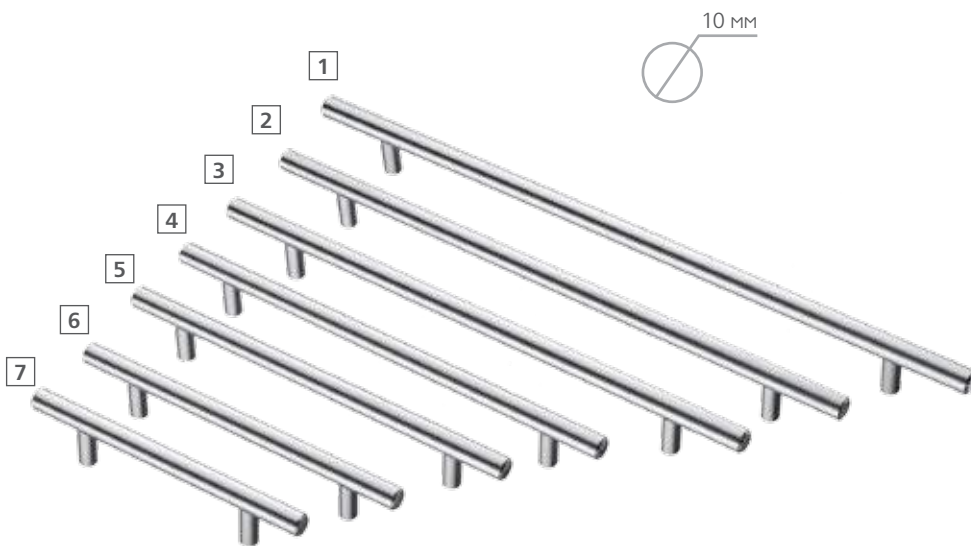

Артикул: R-3020-288 ST **1**
Цвет: сталь
Уст. размер: 288
Полный размер: 365x12x32

Артикул: R-3020-256 ST **2**
Цвет: сталь
Уст. размер: 256
Полный размер: 335x12x32

Артикул: R-3020-224 ST **3**
Цвет: сталь
Уст. размер: 224
Полный размер: 302x12x32

Артикул: R-3020-192 ST **4**
Цвет: сталь
Уст. размер: 192
Полный размер: 250x12x32

Артикул: R-3020-160 ST **5**
Цвет: сталь
Уст. размер: 160
Полный размер: 220x12x32

Артикул: R-3020-128 ST **6**
Цвет: сталь
Уст. размер: 128
Полный размер: 185x12x32

Артикул: R-3020-96 ST **7**
Цвет: сталь
Уст. размер: 96
Полный размер: 155x12x32

1 Артикул: R-3010-288
Цвет: хром
Уст. размер: 288
Полный размер: 365x10x32

2 Артикул: R-3010-256
Цвет: хром
Уст. размер: 256
Полный размер: 335x10x32

3 Артикул: R-3010-224
Цвет: хром
Уст. размер: 224
Полный размер: 302x10x32

4 Артикул: R-3010-192
Цвет: хром
Уст. размер: 192
Полный размер: 250x10x32

5 Артикул: R-3010-160
Цвет: хром
Уст. размер: 160
Полный размер: 220x10x32

6 Артикул: R-3010-128
Цвет: хром
Уст. размер: 128
Полный размер: 185x10x32

7 Артикул: R-3010-96
Цвет: хром
Уст. размер: 96
Полный размер: 155x10x32