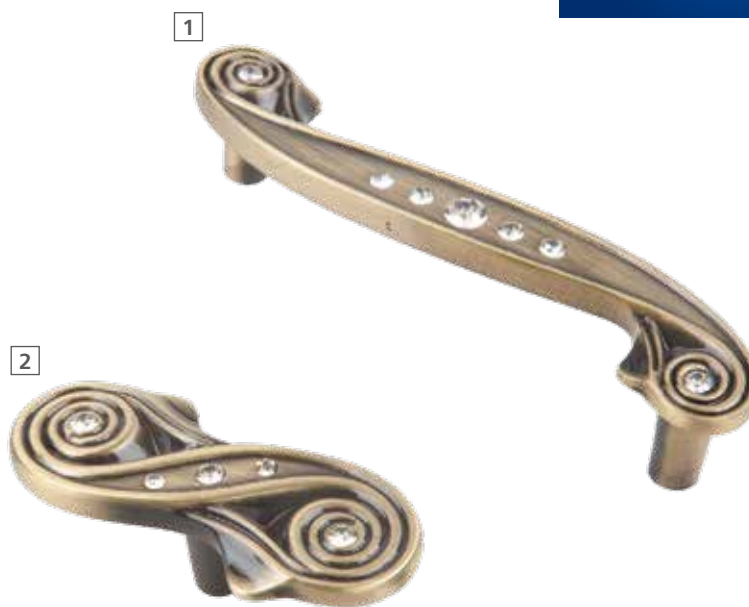

Артикул: CRL14-96 BA **1**
Цвет: бронза
Уст. размер: 96
Полный размер: 116x20x24

Артикул: CRL13 BA **2**
Цвет: бронза
Уст. размер: -
Полный размер: 70x28x26

1 Артикул: CRL16-128 BA
Цвет: бронза
Уст. размер: 128
Полный размер: 148x16,5x28

2 Артикул: CRL16-96 BA
Цвет: бронза
Уст. размер: 96
Полный размер: 112x16x26

3 Артикул: CRL15 BA
Цвет: бронза
Уст. размер: 32
Полный размер: 48x28x26