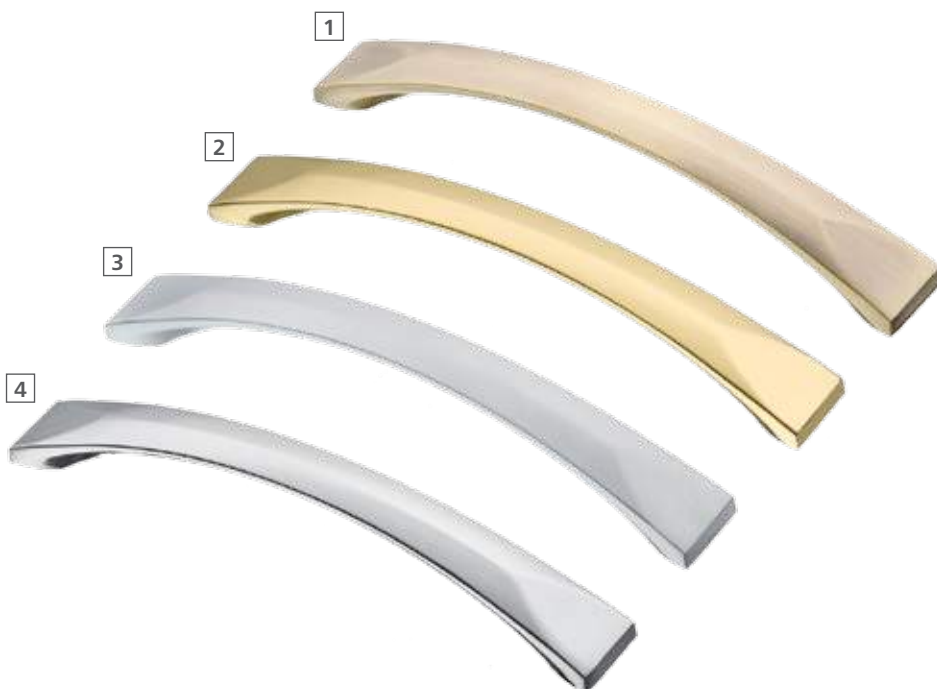

Артикул: S-4010-96 BA **1**
Цвет: бронза
Уст. размер: 96
Полный размер: 112x17,2x24

Артикул: S-4010-96 OT **2**
Цвет: золото
Уст. размер: 96
Полный размер: 112x17,2x24

Артикул: S-4010-96 SC **3**
Цвет: матовый хром
Уст. размер: 96
Полный размер: 112x17,2x24

Артикул: S-4010-96 **4**
Цвет: хром
Уст. размер: 96
Полный размер: 112x17,2x24

1 Артикул: S-4011-128 BA
Цвет: бронза
Уст. размер: 128
Полный размер: 150x19,3x25

2 Артикул: S-4011-128 OT
Цвет: золото
Уст. размер: 128
Полный размер: 150x19,3x25

3 Артикул: S-4011-128 SC
Цвет: матовый хром
Уст. размер: 128
Полный размер: 150x19,3x25

4 Артикул: S-4011-128
Цвет: хром
Уст. размер: 128
Полный размер: 150x19,3x25