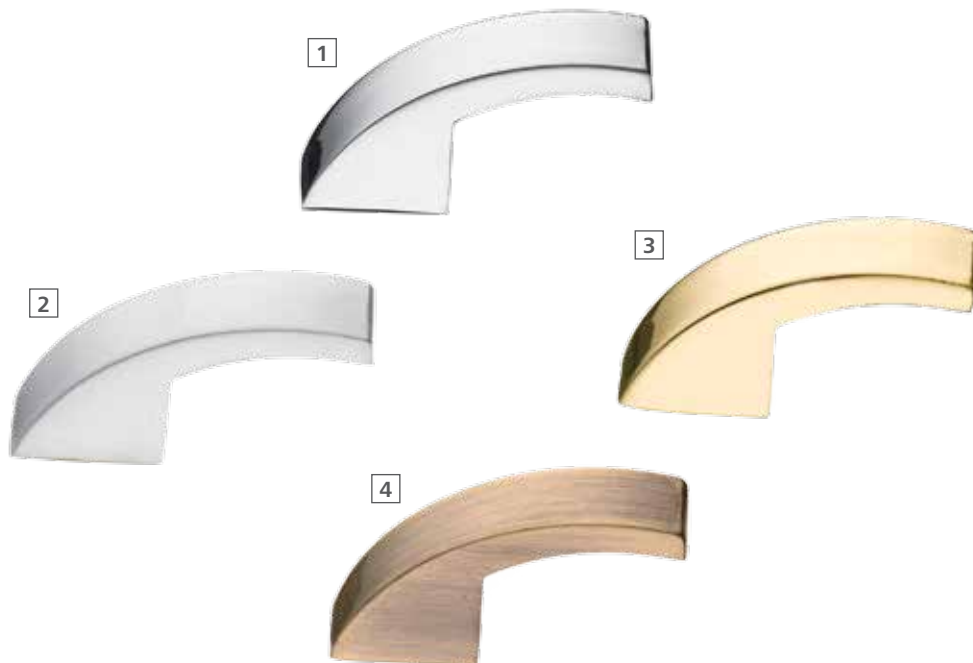

Артикул: K-1110 **1**
Цвет: хром
Уст. размер: -
Полный размер: 33,3x8x20

Артикул: K-1110 SC **2**
Цвет: матовый хром
Уст. размер: -
Полный размер: 33,3x8x20

Артикул: K-1110 OT **3**
Цвет: золото
Уст. размер: -
Полный размер: 33,3x8x20

Артикул: K-1110 BA **4**
Цвет: бронза
Уст. размер: -
Полный размер: 33,3x8x20

1 Артикул: 6115-AN
Цвет: хром\бордо
Уст. размер: -
Полный размер: 34x22x24

2 Артикул: 6115-J
Цвет: хром\черный
Уст. размер: -
Полный размер: 34x22x24

3 Артикул: 6115-CF
Цвет: хром\белый
Уст. размер: -
Полный размер: 34x22x24