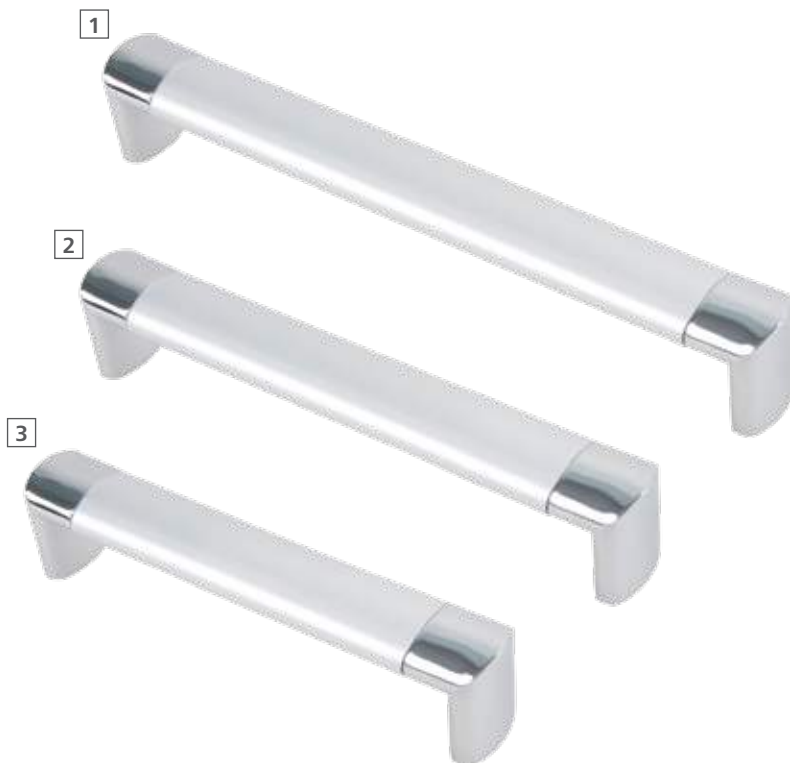

Артикул: S-4020-192 **1**
Цвет: алюминий
Уст. размер: 192
Полный размер: 202x24x30

Артикул: S-4020-160 **2**
Цвет: алюминий
Уст. размер: 160
Полный размер: 170x24x30

Артикул: S-4020-128 **3**
Цвет: алюминий
Уст. размер: 128
Полный размер: 138x24x30