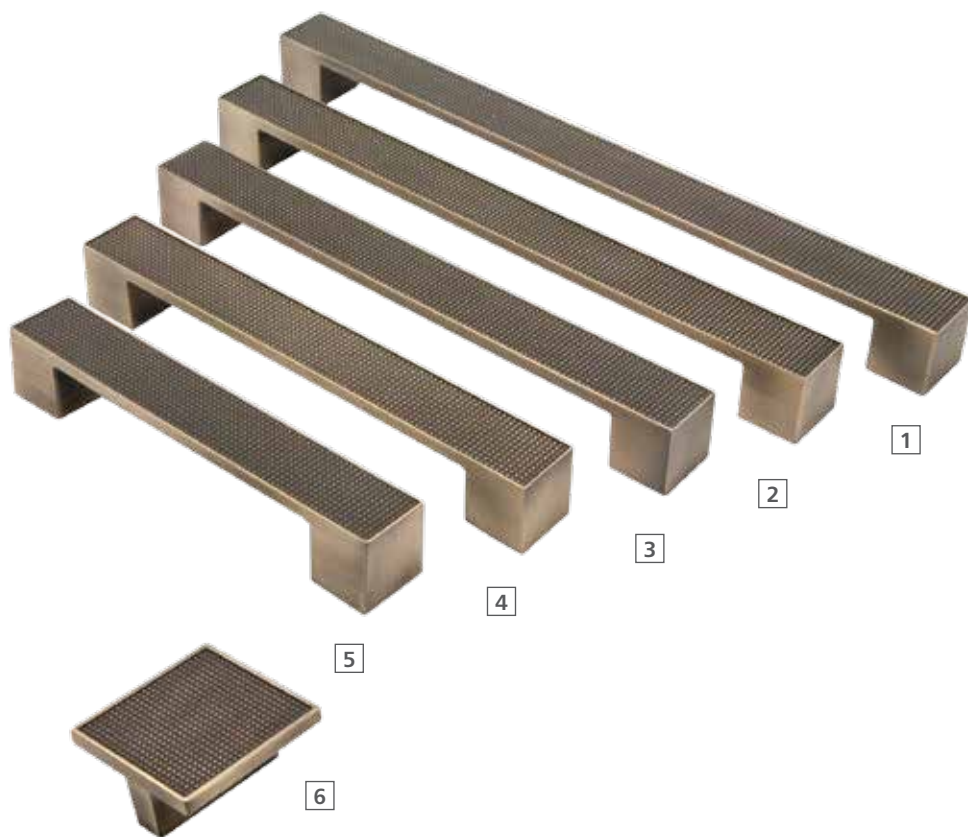

Артикул: EL-7020-256 MAB 1
Цвет: атласная бронза
Уст. размер: 256
Полный размер: 275x35x35

Артикул: EL-7020-224 MAB 2
Цвет: атласная бронза
Уст. размер: 224
Полный размер: 235x33x33

Артикул: EL-7020-192 MAB 3
Цвет: атласная бронза
Уст. размер: 192
Полный размер: 200x35x35

Артикул: EL-7020-160 MAB 4
Цвет: атласная бронза
Уст. размер: 160
Полный размер: 175x35x35

Артикул: EL-7020-128 MAB 5
Цвет: атласная бронза
Уст. размер: 128
Полный размер: 147x40x40

Артикул: EL-7020-32 MAB 6
Цвет: атласная бронза
Уст. размер: 32
Полный размер: 52x52x40

1 Артикул: EL-7100-224 MAB
Цвет: атласная бронза
Уст. размер: 224
Полный размер: 260x28x35

2 Артикул: EL-7100-192 MAB
Цвет: атласная бронза
Уст. размер: 192
Полный размер: 230x30x35

3 Артикул: EL-7100-160 MAB
Цвет: атласная бронза
Уст. размер: 160
Полный размер: 195x30x40

4 Артикул: EL-7100-128 MAB
Цвет: атласная бронза
Уст. размер: 128
Полный размер: 170x35x40

5 Артикул: EL-7100-32 MAB
Цвет: атласная бронза
Уст. размер: 32
Полный размер: 65x45x30