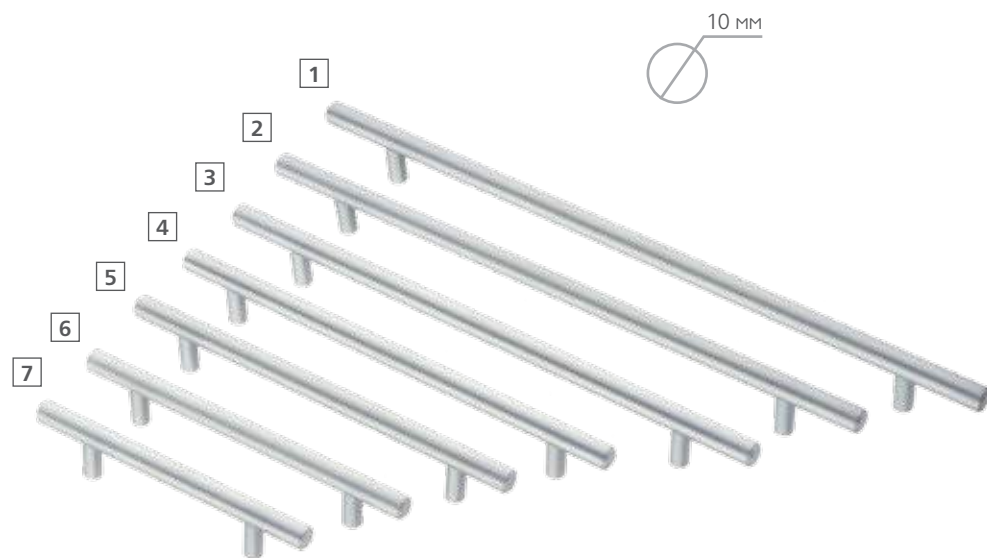

Артикул: R-3020-288 BA **1**
Цвет: бронза
Уст. размер: 288
Полный размер: 365x12x32

Артикул: R-3020-256 BA **2**
Цвет: бронза
Уст. размер: 256
Полный размер: 335x12x32

Артикул: R-3020-224 BA **3**
Цвет: бронза
Уст. размер: 224
Полный размер: 302x12x32

Артикул: R-3020-192 BA **4**
Цвет: бронза
Уст. размер: 192
Полный размер: 250x12x32

Артикул: R-3020-160 BA **5**
Цвет: бронза
Уст. размер: 160
Полный размер: 220x12x32

Артикул: R-3020-128 BA **6**
Цвет: бронза
Уст. размер: 128
Полный размер: 185x12x32

Артикул: R-3020-96 BA **7**
Цвет: бронза
Уст. размер: 96
Полный размер: 155x12x32

1 Артикул: R-3010-288 SC
Цвет: матовый хром
Уст. размер: 288
Полный размер: 365x10x32

2 Артикул: R-3010-256 SC
Цвет: матовый хром
Уст. размер: 256
Полный размер: 335x10x32

3 Артикул: R-3010-224 SC
Цвет: матовый хром
Уст. размер: 224
Полный размер: 302x10x32

4 Артикул: R-3010-192 SC
Цвет: матовый хром
Уст. размер: 192
Полный размер: 250x10x32

5 Артикул: R-3010-160 SC
Цвет: матовый хром
Уст. размер: 160
Полный размер: 220x10x32

6 Артикул: R-3010-128 SC
Цвет: матовый хром
Уст. размер: 128
Полный размер: 185x10x32

7 Артикул: R-3010-96 SC
Цвет: матовый хром
Уст. размер: 96
Полный размер: 155x10x32