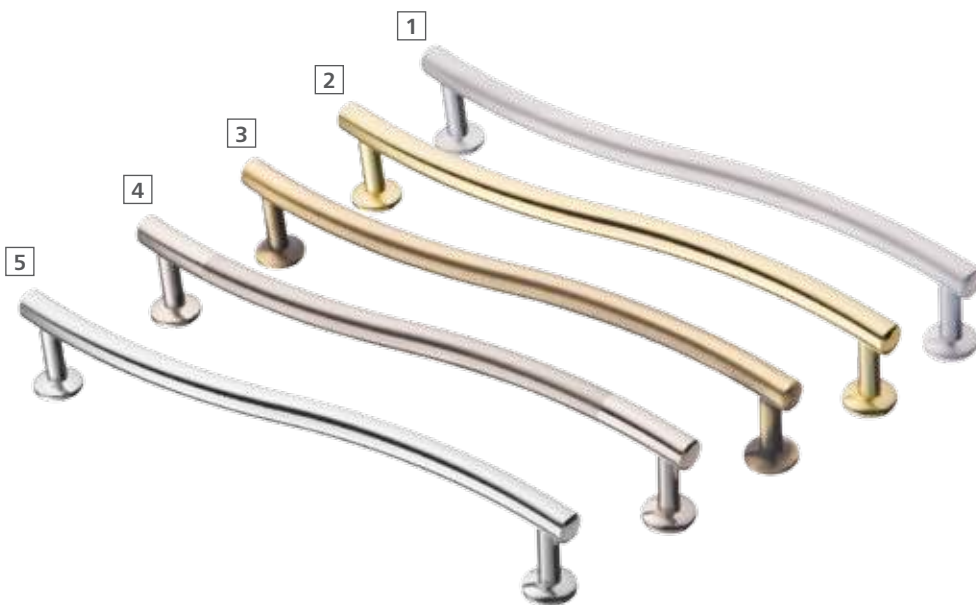

Артикул: S-2161-160 SC **1**
Цвет: матовый хром
Уст. размер: 160
Полный размер: 175x14,5x30

Артикул: S-2161-160 OT **2**
Цвет: золото
Уст. размер: 160
Полный размер: 175x14,5x30

Артикул: S-2161-160 BA **3**
Цвет: бронза
Уст. размер: 160
Полный размер: 175x14,5x30

Артикул: S-2162-160 SP **4**
Цвет: полированная сталь
Уст. размер: 160
Полный размер: 175x14,5x30

Артикул: S-2161-160 **5**
Цвет: хром
Уст. размер: 160
Полный размер: 175x14,5x30

1 Артикул: S-2160-128 SC
Цвет: матовый хром
Уст. размер: 128
Полный размер: 145x14,5x29

2 Артикул: S-2160-128 OT
Цвет: золото
Уст. размер: 128
Полный размер: 145x14,5x29

3 Артикул: S-2160-128 BA
Цвет: бронза
Уст. размер: 128
Полный размер: 145x14,5x29

4 Артикул: S-2162-128 SP
Цвет: полированная сталь
Уст. размер: 128
Полный размер: 145x14,5x29

5 Артикул: S-2160-128
Цвет: хром
Уст. размер: 128
Полный размер: 145x14,5x29