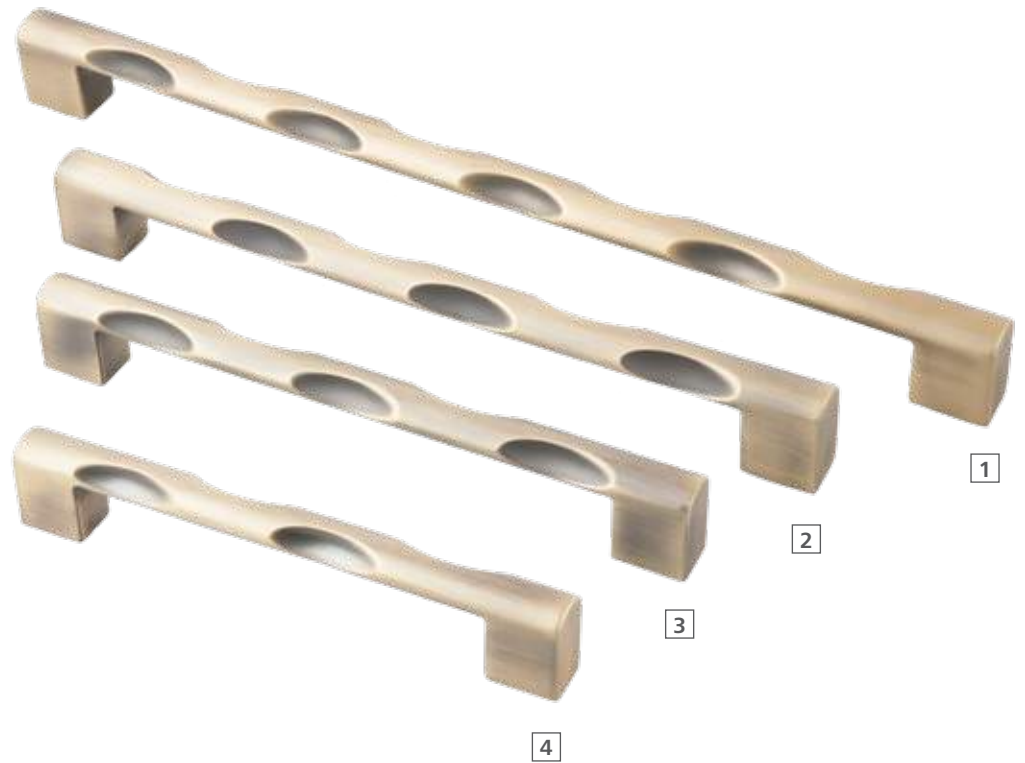

Артикул: EL-7060-256 MAB **1**
Цвет: атласная бронза
Уст. размер: 256
Полный размер: 286x15x25

Артикул: EL-7060-192 MAB **2**
Цвет: атласная бронза
Уст. размер: 192
Полный размер: 225x15x25

Артикул: EL-7060-160 MAB **3**
Цвет: атласная бронза
Уст. размер: 160
Полный размер: 190x15x25

Артикул: EL-7060-128 MAB **4**
Цвет: атласная бронза
Уст. размер: 128
Полный размер: 160x15x25

Для заметок