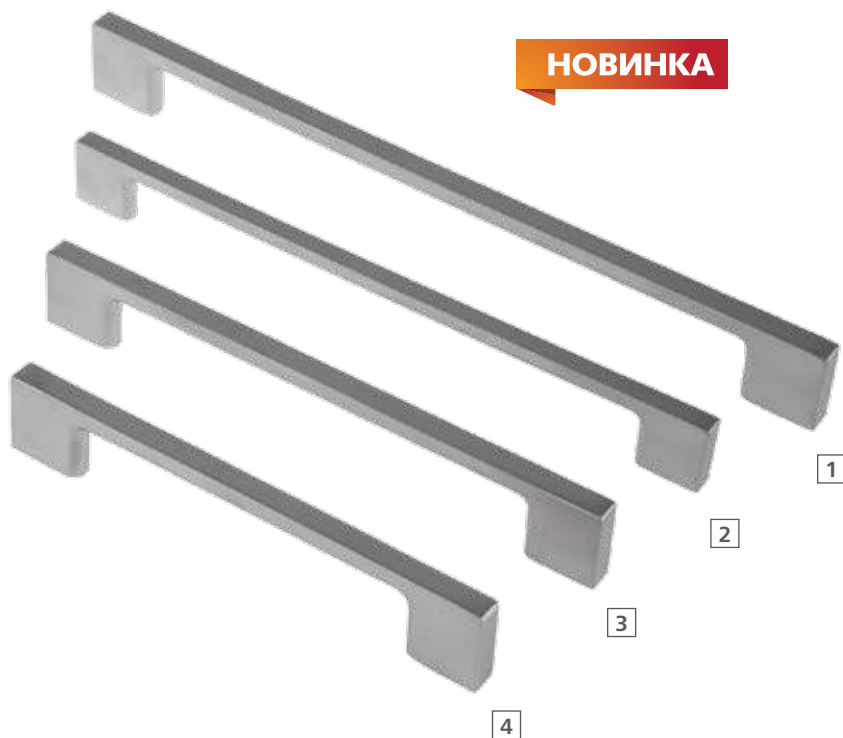

НОВИНКА

1 Артикул: R-3030-224 SC
Цвет: матовый хром
Уст. размер: 224
Полный размер: 260x10x30

2 Артикул: R-3030-192 SC
Цвет: матовый хром
Уст. размер: 192
Полный размер: 224x10x30

3 Артикул: R-3030-160 SC
Цвет: матовый хром
Уст. размер: 160
Полный размер: 192x10x30

4 Артикул: R-3030-128 SC
Цвет: матовый хром
Уст. размер: 128
Полный размер: 160x10x30