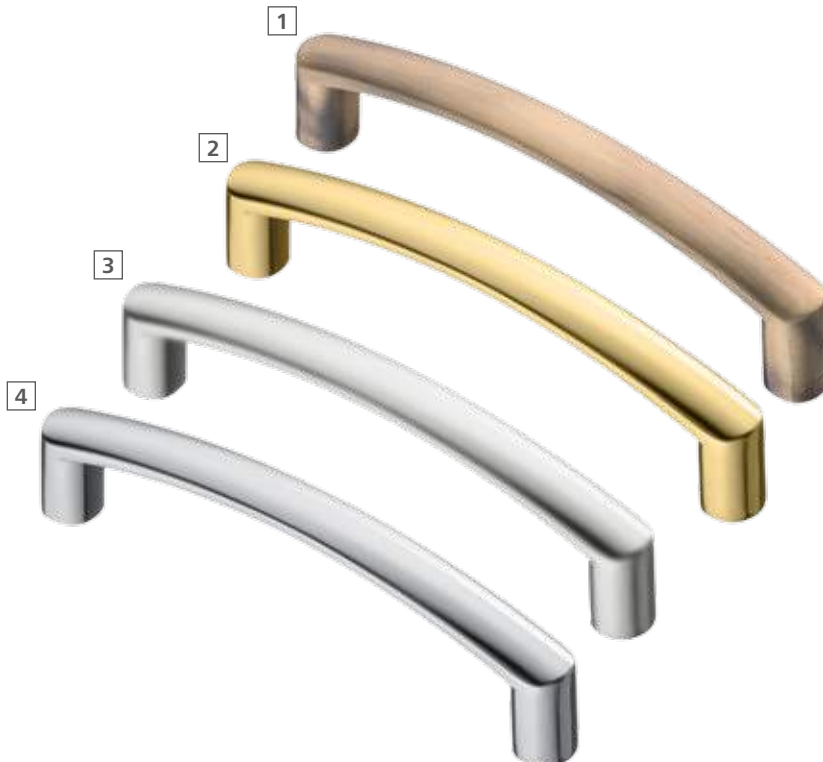

Артикул: S-2100-96 BA **1**
Цвет: бронза
Уст. размер: 96
Полный размер: 123x2,5x24

Артикул: S-2100-96 OT **2**
Цвет: золото
Уст. размер: 96
Полный размер: 123x2,5x24

Артикул: S-2100-96 SC **3**
Цвет: матовый хром
Уст. размер: 96
Полный размер: 123x2,5x24

Артикул: S-2100-96 **4**
Цвет: хром
Уст. размер: 96
Полный размер: 123x2,5x24

1 Артикул: S-2270-96 BA
Цвет: бронза
Уст. размер: 96
Полный размер: 106x11x26

2 Артикул: S-2270-96 OT
Цвет: золото
Уст. размер: 96
Полный размер: 106x11x26

3 Артикул: S-2270-96 SC
Цвет: матовый хром
Уст. размер: 96
Полный размер: 106x11x26

4 Артикул: S-2270-96
Цвет: хром
Уст. размер: 96
Полный размер: 106x11x26