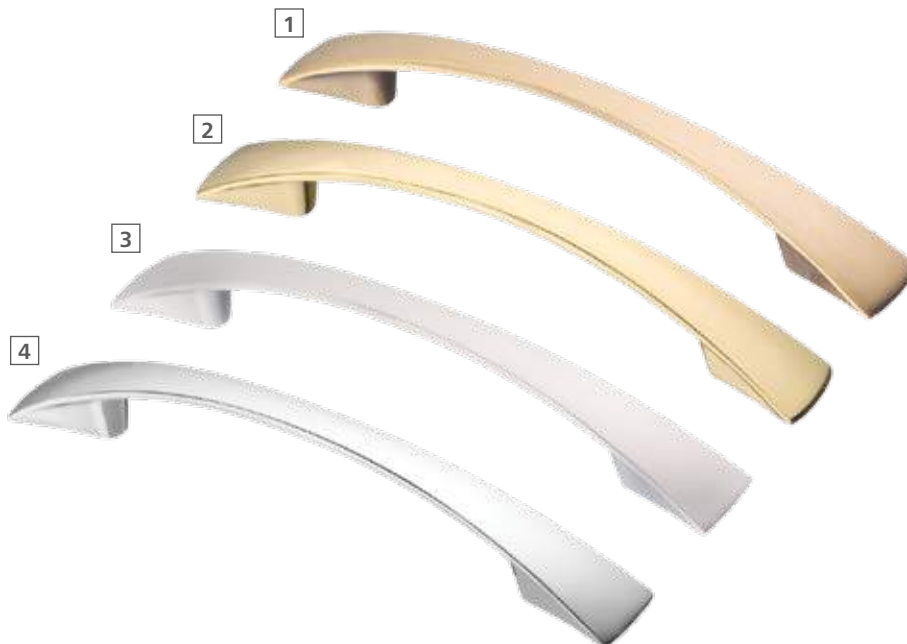

Артикул: S-2210-96 BA **1**
Цвет: бронза
Уст. размер: 96
Полный размер: 136x15,5x22

Артикул: S-2210-96 OT **2**
Цвет: золото
Уст. размер: 96
Полный размер: 136x15,5x22

Артикул: S-2210-96 SC **3**
Цвет: матовый хром
Уст. размер: 96
Полный размер: 136x15,5x22

Артикул: S-2210-96 **4**
Цвет: хром
Уст. размер: 96
Полный размер: 136x15,5x22

1 Артикул: S-2211-128 BA
Цвет: бронза
Уст. размер: 128
Полный размер: 173x16x23

2 Артикул: S-2211-128 OT
Цвет: золото
Уст. размер: 128
Полный размер: 173x16x23

3 Артикул: S-2211-128 SC
Цвет: матовый хром
Уст. размер: 128
Полный размер: 173x16x23

4 Артикул: S-2211-128
Цвет: хром
Уст. размер: 128
Полный размер: 173x16x23