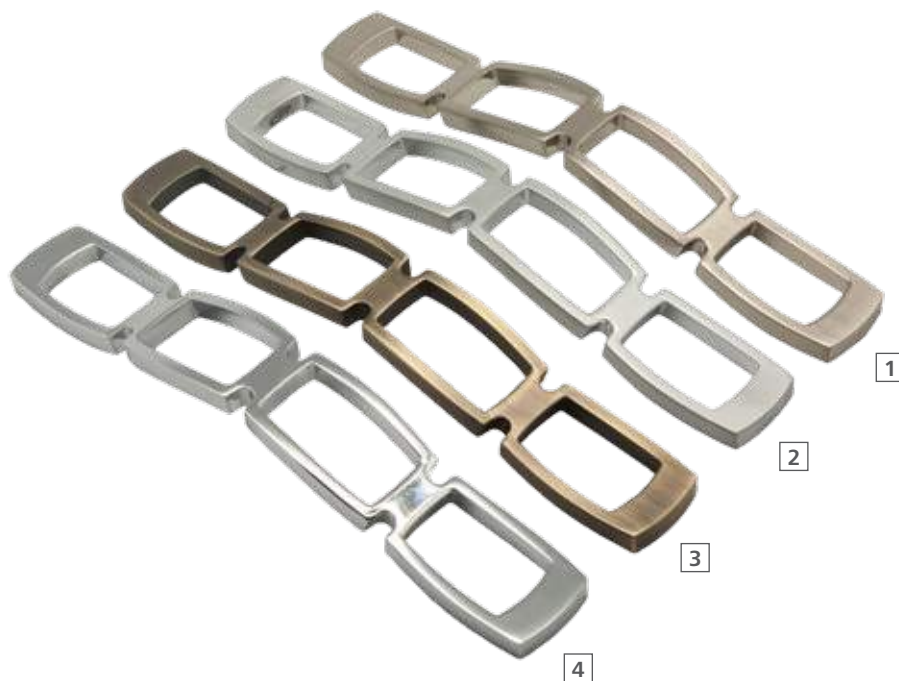

Артикул: EL-7000-192 SC **1**
Цвет: матовый хром
Уст. размер: 192
Полный размер: 205x40x33

Артикул: EL-7000-192 MAB **2**
Цвет: атласная бронза
Уст. размер: 192
Полный размер: 205x40x32

Артикул: EL-7000-192 BSN **3**
Цвет: атласный никель
Уст. размер: 192
Полный размер: 205x40x31

Артикул: EL-7000-192 **4**
Цвет: хром
Уст. размер: 192
Полный размер: 205x40x30

1 Артикул: EL-7130-96 MAB
Цвет: атласное серебро
Уст. размер: 96
Полный размер: 145x35x40

2 Артикул: EL-7130 MAB
Цвет: атласное серебро
Уст. размер: -
Полный размер: 50x50x35