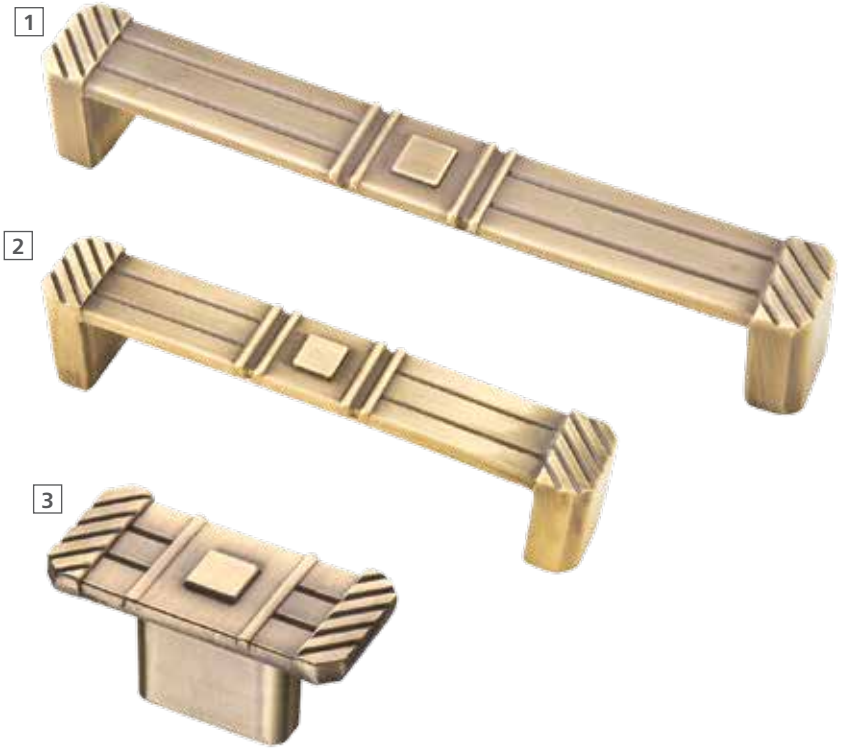

Артикул: RS-016-128 BA **1**
Цвет: бронза
Уст. размер: 128
Полный размер: 142x19x23,5

Артикул: RS-016-96 BA **2**
Цвет: бронза
Уст. размер: 96
Полный размер: 109x18x23,5

Артикул: RK-016 BA **3**
Цвет: бронза
Уст. размер: -
Полный размер: 45x21,5x24

1 Артикул: RK-017 BA
Цвет: бронза
Уст. размер: -
Полный размер: 41,6x19,8x21,3

2 Артикул: RS-017-96 BA
Цвет: бронза
Уст. размер: 96
Полный размер: 118x16x24

3 Артикул: RS-017-128 BA
Цвет: бронза
Уст. размер: 128
Полный размер: 151x18x24