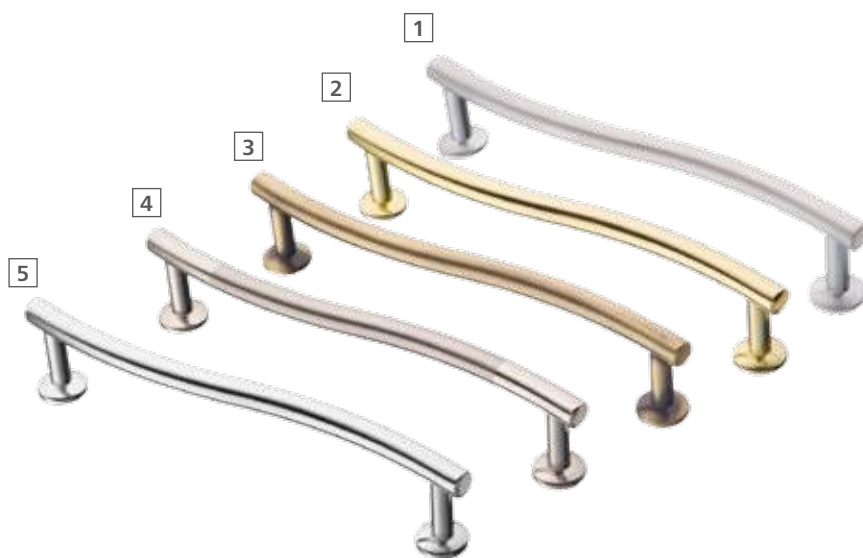

Артикул: S-2161-160 SC **1**
Цвет: матовый хром
Уст. размер: 160
Полный размер: 175x14,5x30

Артикул: S-2161-160 OT **2**
Цвет: золото
Уст. размер: 160
Полный размер: 175x14,5x30

Артикул: S-2161-160 BA **3**
Цвет: бронза
Уст. размер: 160
Полный размер: 175x14,5x30

Артикул: S-2162-160 SP **4**
Цвет: полированная сталь
Уст. размер: 160
Полный размер: 175x14,5x30

Артикул: S-2161-160 **5**
Цвет: хром
Уст. размер: 160
Полный размер: 175x14,5x30

1 Артикул: S-2160-128 SC
Цвет: матовый хром
Уст. размер: 128
Полный размер: 145x14,5x29

2 Артикул: S-2160-128 OT
Цвет: золото
Уст. размер: 128
Полный размер: 145x14,5x29

3 Артикул: S-2160-128 BA
Цвет: бронза
Уст. размер: 128
Полный размер: 145x14,5x29

4 Артикул: S-2162-128 SP
Цвет: полированная сталь
Уст. размер: 128
Полный размер: 145x14,5x29

5 Артикул: S-2160-128
Цвет: хром
Уст. размер: 128
Полный размер: 145x14,5x29