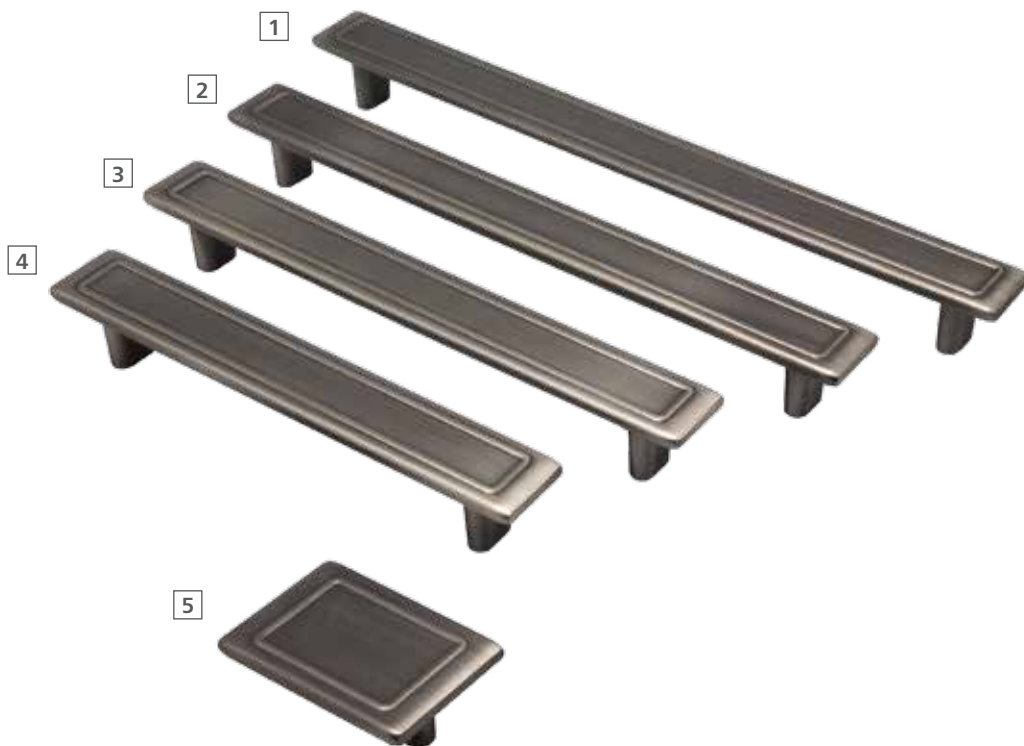

Артикул: EL-7020-256 Oi **1**
Цвет: атласное серебро
Уст. размер: 256
Полный размер: 275x35x35

Артикул: EL-7020-224 Oi **2**
Цвет: атласное серебро
Уст. размер: 224
Полный размер: 235x33x33

Артикул: EL-7020-192 Oi **3**
Цвет: атласное серебро
Уст. размер: 192
Полный размер: 200x35x35

Артикул: EL-7020-160 Oi **4**
Цвет: атласное серебро
Уст. размер: 160
Полный размер: 175x35x35

Артикул: EL-7020-128 Oi **5**
Цвет: атласное серебро
Уст. размер: 128
Полный размер: 147x40x40

Артикул: EL-7020-32 Oi **6**
Цвет: атласное серебро
Уст. размер: 32
Полный размер: 52x52x40

1 Артикул: EL-7100-224 Oi
Цвет: атласное серебро
Уст. размер: 224
Полный размер: 260x28x35

2 Артикул: EL-7100-192 Oi
Цвет: атласное серебро
Уст. размер: 192
Полный размер: 230x30x35

3 Артикул: EL-7100-160 Oi
Цвет: атласное серебро
Уст. размер: 160
Полный размер: 195x30x40

4 Артикул: EL-7100-128 Oi
Цвет: атласное серебро
Уст. размер: 128
Полный размер: 170x35x40

5 Артикул: EL-7100-32 Oi
Цвет: атласное серебро
Уст. размер: 32
Полный размер: 65x45x35