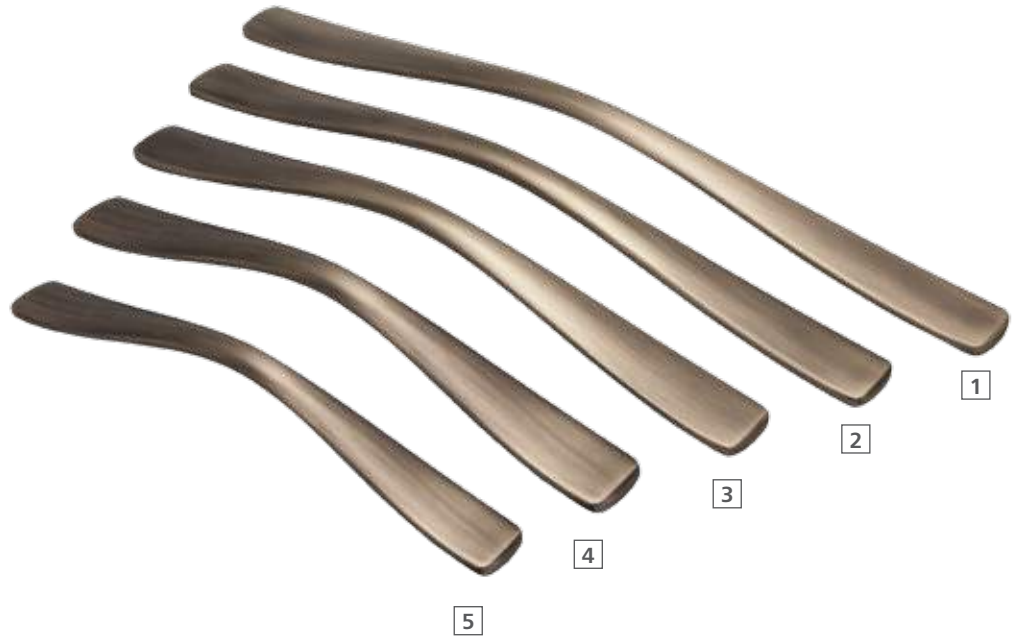

Артикул: EL-7070-256 Oi **1**
Цвет: атласное серебро
Уст. размер: 256
Полный размер: 310x27x31

Артикул: EL-7070-224 Oi **2**
Цвет: атласное серебро
Уст. размер: 224
Полный размер: 290x30x30

Артикул: EL-7070-192 Oi **3**
Цвет: атласное серебро
Уст. размер: 192
Полный размер: 250x30x35

Артикул: EL-7070-160 Oi **4**
Цвет: атласное серебро
Уст. размер: 160
Полный размер: 217x30x32

Артикул: EL-7070-128 Oi **5**
Цвет: атласное серебро
Уст. размер: 128
Полный размер: 190x30x37

1 Артикул: EL-7080-256 Oi
Цвет: атласное серебро
Уст. размер: 256
Полный размер: 275x25x35

2 Артикул: EL-7080-224 Oi
Цвет: атласное серебро
Уст. размер: 224
Полный размер: 240x25x40

3 Артикул: EL-7080-192 Oi
Цвет: атласное серебро
Уст. размер: 192
Полный размер: 207x16x28

4 Артикул: EL-7080-160 Oi
Цвет: атласное серебро
Уст. размер: 160
Полный размер: 177x30x40

5 Артикул: EL-7080-128 Oi
Цвет: атласное серебро
Уст. размер: 128
Полный размер: 150x35x40