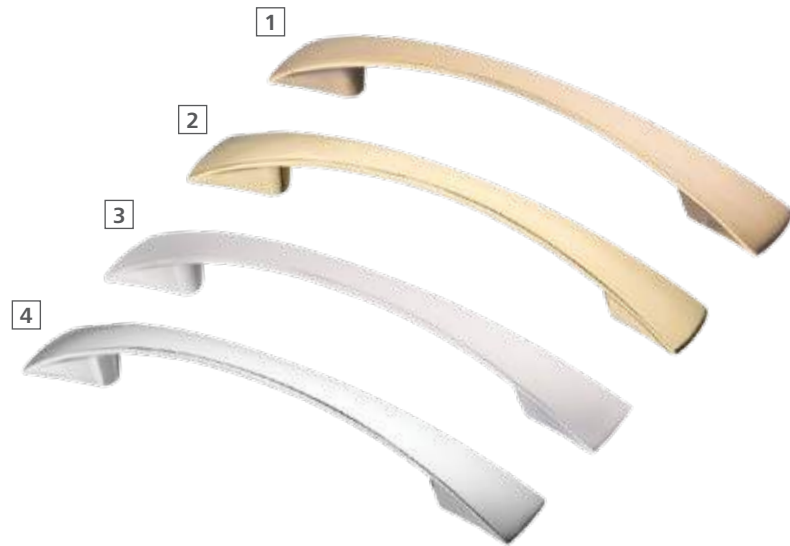

Артикул: S-2210-96 BA **1**
Цвет: бронза
Уст. размер: 96
Полный размер: 136x15,5x22

Артикул: S-2210-96 OT **2**
Цвет: золото
Уст. размер: 96
Полный размер: 136x15,5x22

Артикул: S-2210-96 SC **3**
Цвет: матовый хром
Уст. размер: 96
Полный размер: 136x15,5x22

Артикул: S-2210-96 **4**
Цвет: хром
Уст. размер: 96
Полный размер: 136x15,5x22

1 Артикул: S-2211-128 BA
Цвет: бронза
Уст. размер: 128
Полный размер: 173x16x23

2 Артикул: S-2211-128 OT
Цвет: золото
Уст. размер: 128
Полный размер: 173x16x23

3 Артикул: S-2211-128 SC
Цвет: матовый хром
Уст. размер: 128
Полный размер: 173x16x23

4 Артикул: S-2211-128
Цвет: хром
Уст. размер: 128
Полный размер: 173x16x23