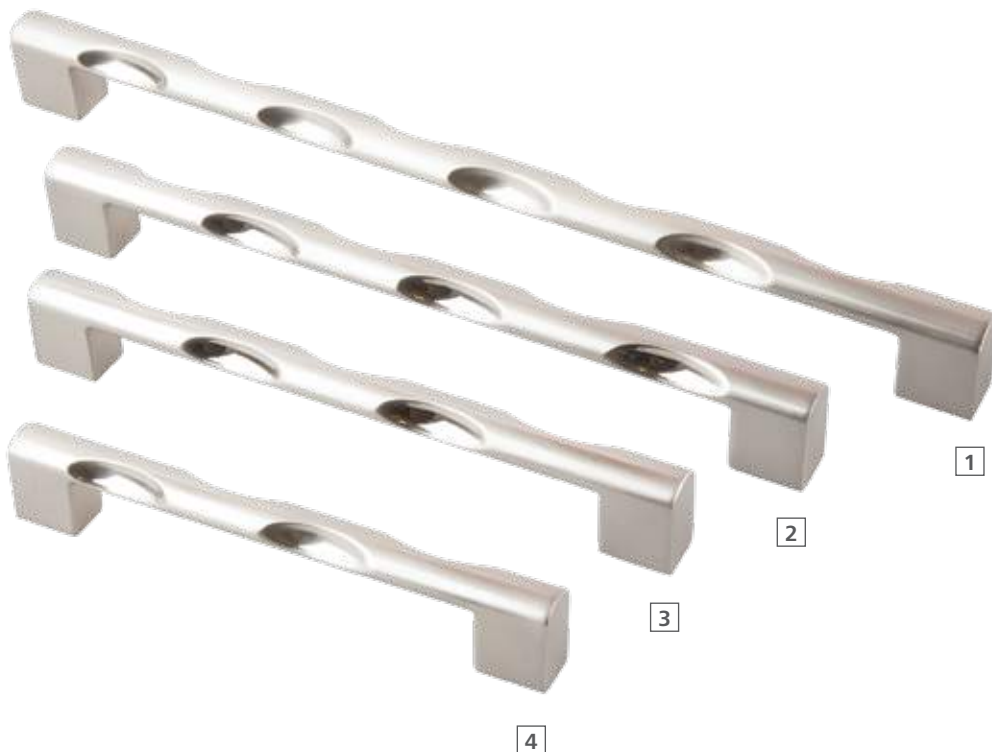

Артикул: EL-7060-256 **1**
Цвет: хром
Уст. размер: 256
Полный размер: 286x15x25

Артикул: EL-7060-192 **2**
Цвет: хром
Уст. размер: 192
Полный размер: 225x15x25

Артикул: EL-7060-160 **3**
Цвет: хром
Уст. размер: 160
Полный размер: 190x15x25

Артикул: EL-7060-128 **4**
Цвет: атласная бронза
Уст. размер: 128
Полный размер: 160x15x25

1 Артикул: EL-7060-256 BSN
Цвет: атласный никель
Уст. размер: 256
Полный размер: 286x15x25

2 Артикул: EL-7060-192 BSN
Цвет: атласный никель
Уст. размер: 192
Полный размер: 225x15x25

3 Артикул: EL-7060-160 BSN
Цвет: атласный никель
Уст. размер: 160
Полный размер: 190x15x25

4 Артикул: EL-7060-128 BSN
Цвет: атласный никель
Уст. размер: 128
Полный размер: 160x15x25