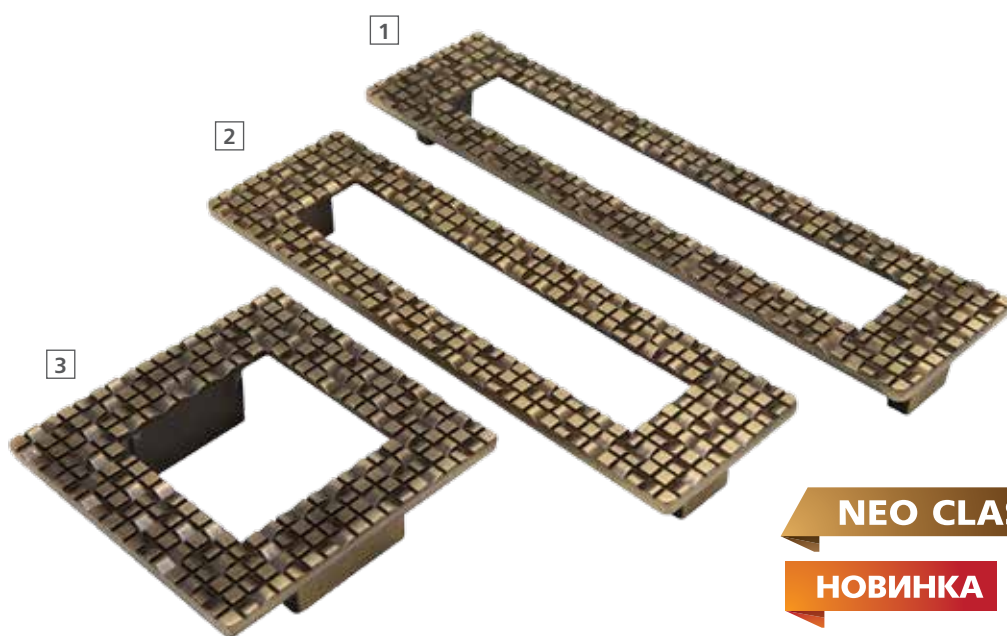

1 Артикул: RS-052-192 BA
Цвет: бронза
Уст. размер: 192
Полный размер: 225x63x33

2 Артикул: RS-052-160 BA
Цвет: бронза
Уст. размер: 160
Полный размер: 190x60x30

3 Артикул: RK-052 BA
Цвет: бронза
Уст. размер: 64
Полный размер: 90x90x25

NEO CLASSIC

НОВИНКА