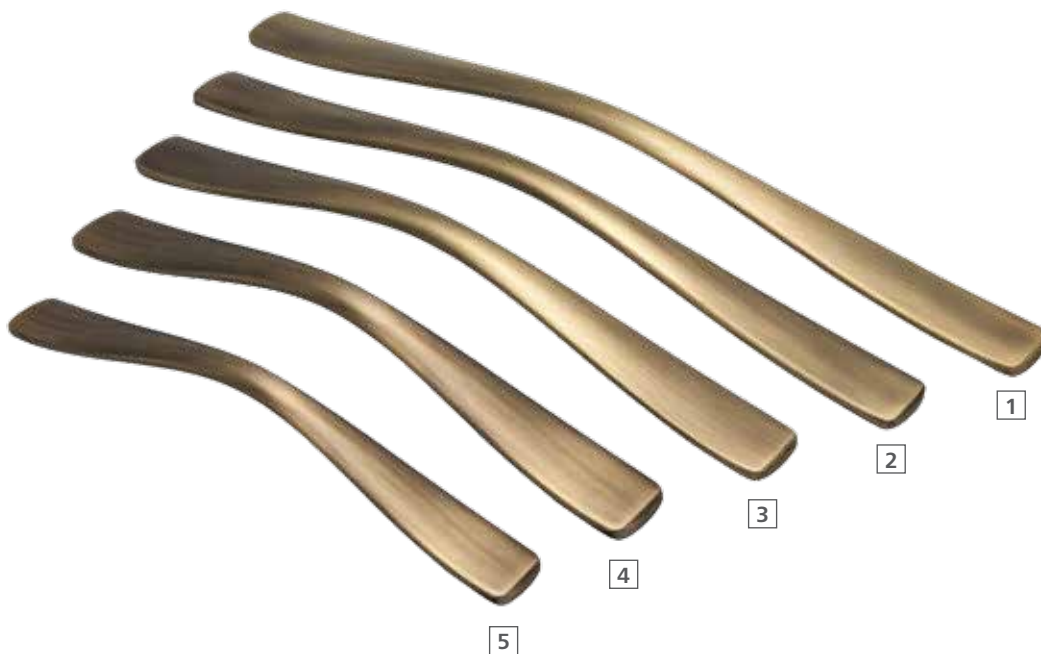

Артикул: EL-7070-256 MAB **1**
Цвет: атласная бронза
Уст. размер: 256
Полный размер: 310x27x31

Артикул: EL-7070-224 MAB **2**
Цвет: атласная бронза
Уст. размер: 224
Полный размер: 290x30x30

Артикул: EL-7070-192 MAB **3**
Цвет: атласная бронза
Уст. размер: 192
Полный размер: 250x30x35

Артикул: EL-7070-160 MAB **4**
Цвет: атласная бронза
Уст. размер: 160
Полный размер: 217x30x32

Артикул: EL-7070-128 MAB **5**
Цвет: атласная бронза
Уст. размер: 128
Полный размер: 190x30x37

1 Артикул: EL-7080-256 MAB
Цвет: атласная бронза
Уст. размер: 256
Полный размер: 275x25x35

2 Артикул: EL-7080-224 MAB
Цвет: атласная бронза
Уст. размер: 224
Полный размер: 240x25x40

3 Артикул: EL-7080-192 MAB
Цвет: атласная бронза
Уст. размер: 192
Полный размер: 207x16x28

4 Артикул: EL-7080-160 MAB
Цвет: атласная бронза
Уст. размер: 160
Полный размер: 177x30x40

5 Артикул: EL-7080-128 MAB
Цвет: атласная бронза
Уст. размер: 128
Полный размер: 155x30x40